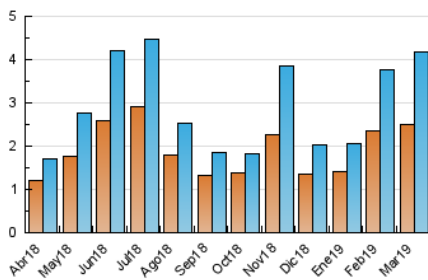

4.3 Per mesos

N. únics / Visites (x 1000)