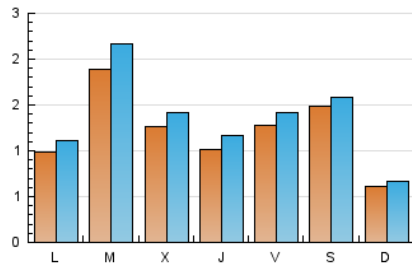

4. Gràfiques (Nacional i Internacional)

4.1 Per dia de la setmana (promig)

N. únics / Visites (x 100)