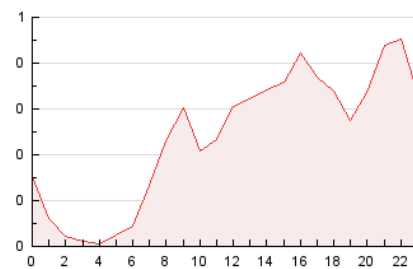

2. Seccions (Nacional)

	PÀGINES	%
HOME	244	4.26 %
RESTA	5.478	95.74 %

3. Per dia del mes (Nacional)

Dia	N. únics	Visites	Pàgines	Dia	N. únics	Visites	Pàgines	Dia	N. únics	Visites	Pàgines
1	234	252	340	11	75	81	105	21	101	120	159
2	341	372	463	12	271	302	463	22	85	96	134
3	142	156	189	13	136	162	253	23	27	27	32
4	162	188	288	14	83	96	145	24	26	31	69
5	273	324	453	15	86	96	180	25	39	46	93
6	133	145	175	16	158	168	207	26	157	185	276
7	148	167	231	17	53	56	68	27	180	201	291
8	102	109	160	18	101	109	147	28	63	68	87
9	72	75	96	19	43	46	76	29	115	133	208
10	37	39	45	20	45	45	66	30	129	134	175
								31	39	44	48

4. Gràfiques (Nacional)

4.1 Per dia de la setmana (promig)

N. únics / Visites (x 100)

Pàgines (x 100)

4.2 Per franja horària (promig)

Visites (x 1000)

Pàgines (x 1000)

4.3 Per mesos