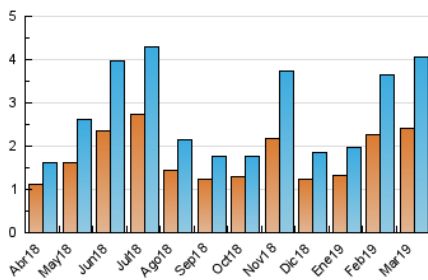

4.3 Per mesos

N. únics / Visites (x 1000)