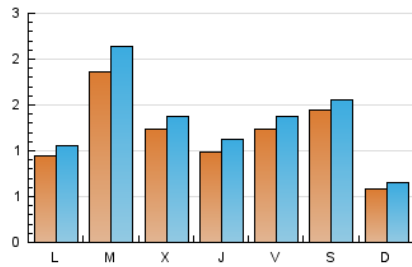

4. Gràfiques (Nacional)

4.1 Per dia de la setmana (promig)

N. únics / Visites (x 100)