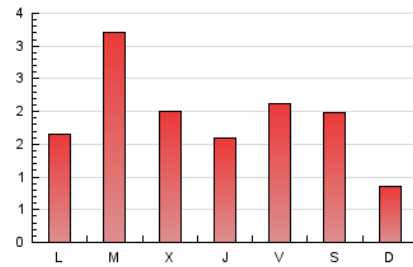

Pàgines (x 100)