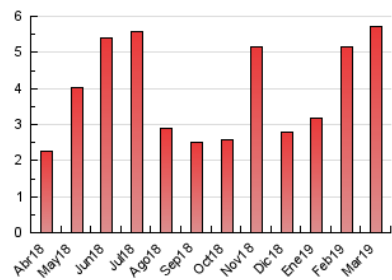

Pàgines (x 1000)