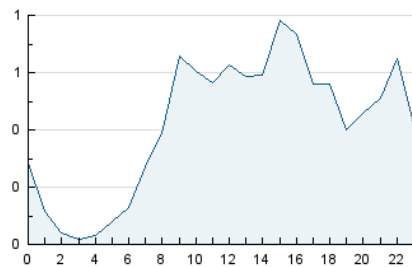

2. Seccions (Nacional i Internacional)

	PÀGINES	%
HOME	266	4.54 %
RESTA	5.588	95.46 %

3. Per dia del mes (Nacional i Internacional)

Dia	N. únics	Visites	Pàgines	Dia	N. únics	Visites	Pàgines	Dia	N. únics	Visites	Pàgines
1	243	262	351	11	76	82	106	21	105	124	163
2	345	377	468	12	274	305	466	22	85	96	134
3	142	156	189	13	142	168	259	23	31	31	36
4	165	191	291	14	84	97	146	24	26	31	69
5	279	330	459	15	91	102	191	25	47	59	118
6	137	149	179	16	161	171	210	26	160	188	280
7	151	170	234	17	55	58	70	27	182	203	297
8	105	112	164	18	102	110	148	28	66	72	91
9	77	80	102	19	43	46	76	29	117	135	216
10	41	43	49	20	46	46	67	30	131	136	177
								31	39	44	48

4. Gràfiques (Nacional i Internacional)

4.1 Per dia de la setmana (promig)

N. únics / Visites (x 100)

Pàgines (x 100)

4.2 Per franja horària (promig)

Visites (x 1000)

Pàgines (x 1000)

4.3 Per mesos