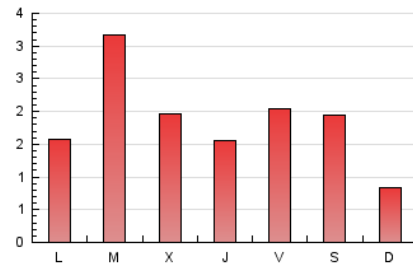

Pàgines (x 100)