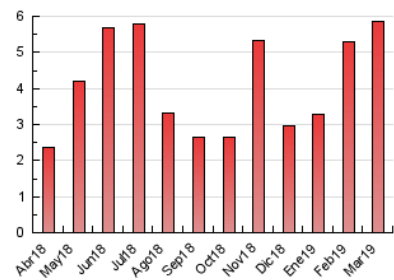

Pàgines (x 1000)