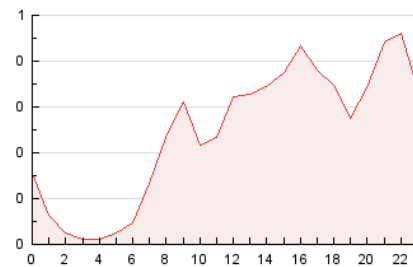

2. Seccions (Nacional i Internacional)

	PÀGINES	%
HOME	266	4.54 %
RESTA	5.588	95.46 %

3. Per dia del mes (Nacional i Internacional)

Dia	N. únics	Visites	Pàgines	Dia	N. únics	Visites	Pàgines	Dia	N. únics	Visites	Pàgines
1	243	262	351	11	76	82	106	21	105	124	163
2	345	377	468	12	274	305	466	22	85	96	134
3	142	156	189	13	142	168	259	23	31	31	36
4	165	191	291	14	84	97	146	24	26	31	69
5	279	330	459	15	91	102	191	25	47	59	118
6	137	149	179	16	161	171	210	26	160	188	280
7	151	170	234	17	55	58	70	27	182	203	297
8	105	112	164	18	102	110	148	28	66	72	91
9	77	80	102	19	43	46	76	29	117	135	216
10	41	43	49	20	46	46	67	30	131	136	177
								31	39	44	48

4. Gràfiques (Nacional i Internacional)

4.1 Per dia de la setmana (promig)

N. únics / Visites (x 100)

Pàgines (x 100)

4.2 Per franja horària (promig)

Visites (x 1000)

Pàgines (x 1000)

4.3 Per mesos