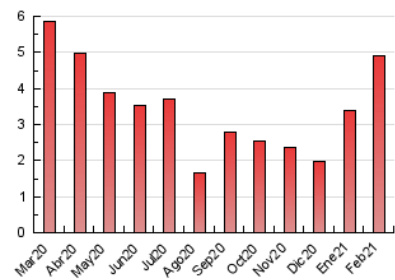

Pàgines (x 1000)