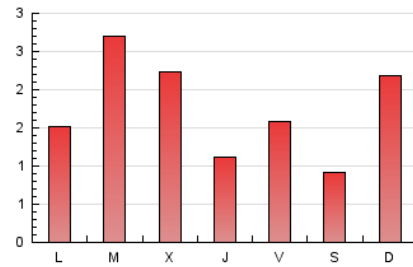

Pàgines (x 100)