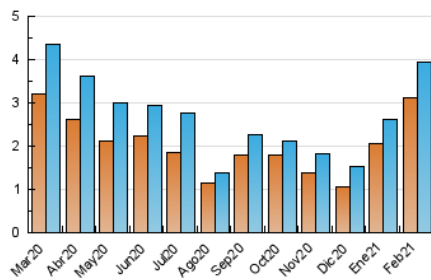

4.3 Per mesos

N. únics / Visites (x 1000)