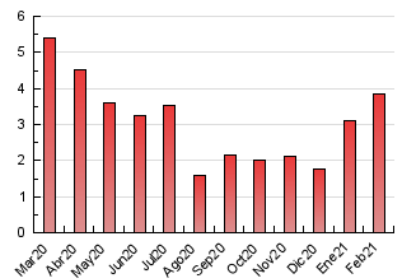

Pàgines (x 1000)