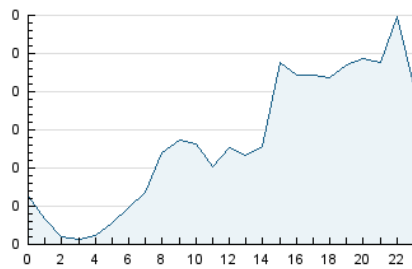

2. Seccions (Nacional)

	PÀGINES	%
HOME	206	5.36 %
RESTA	3.634	94.64 %

3. Per dia del mes (Nacional)

Dia	N. únics	Visites	Pàgines	Dia	N. únics	Visites	Pàgines	Dia	N. únics	Visites	Pàgines
1	45	53	83	11	33	37	49	21	26	26	29
2	477	512	573	12	162	170	223	22	47	55	75
3	439	465	510	13	71	75	85	23	191	202	222
4	120	128	143	14	35	38	45	24	131	135	178
5	74	85	101	15	301	318	373	25	57	63	72
6	46	49	56	16	95	104	116	26	66	76	92
7	24	26	29	17	80	86	118	27	58	62	76
8	24	27	30	18	102	116	143	28	36	39	48
9	46	54	80	19	129	143	159				
10	26	28	34	20	81	88	98				

4. Gràfiques (Nacional)

4.1 Per dia de la setmana (promig)

N. únics / Visites (x 100)

Pàgines (x 100)

4.2 Per franja horària (promig)

Visites (x 1000)

Pàgines (x 1000)

4.3 Per mesos