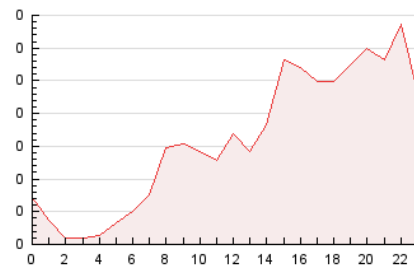

2. Seccions (Nacional)

	PÀGINES	%
HOME	206	5.36 %
RESTA	3.634	94.64 %

3. Per dia del mes (Nacional)

Dia	N. únics	Visites	Pàgines	Dia	N. únics	Visites	Pàgines	Dia	N. únics	Visites	Pàgines
1	45	53	83	11	33	37	49	21	26	26	29
2	477	512	573	12	162	170	223	22	47	55	75
3	439	465	510	13	71	75	85	23	191	202	222
4	120	128	143	14	35	38	45	24	131	135	178
5	74	85	101	15	301	318	373	25	57	63	72
6	46	49	56	16	95	104	116	26	66	76	92
7	24	26	29	17	80	86	118	27	58	62	76
8	24	27	30	18	102	116	143	28	36	39	48
9	46	54	80	19	129	143	159				
10	26	28	34	20	81	88	98				

4. Gràfiques (Nacional)

4.1 Per dia de la setmana (promig)

N. únics / Visites (x 100)

Pàgines (x 100)

4.2 Per franja horària (promig)

Visites (x 1000)

Pàgines (x 1000)

4.3 Per mesos