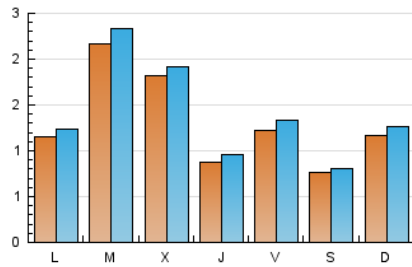

4. Gràfiques (Nacional i Internacional)

4.1 Per dia de la setmana (promig)

N. únics / Visites (x 100)