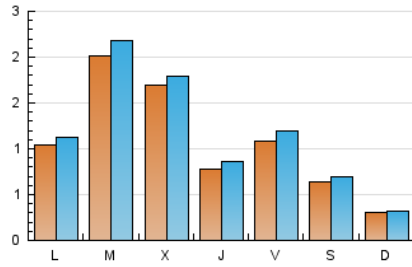

4. Gràfiques (Nacional)

4.1 Per dia de la setmana (promig)

N. únics / Visites (x 100)