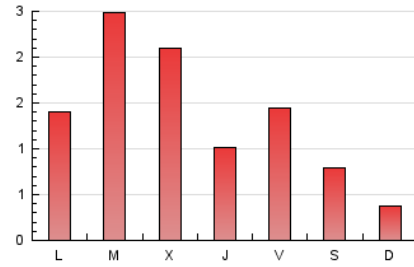

Pàgines (x 100)