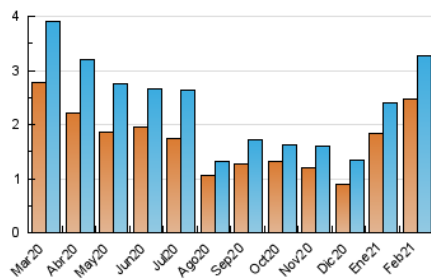

4.3 Per mesos

N. únics / Visites (x 1000)