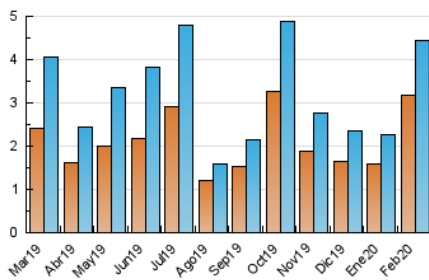

4.3 Per mesos

N. únics / Visites (x 1000)