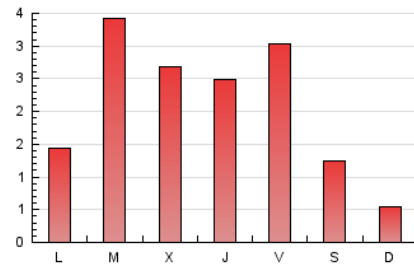

Pàgines (x 100)