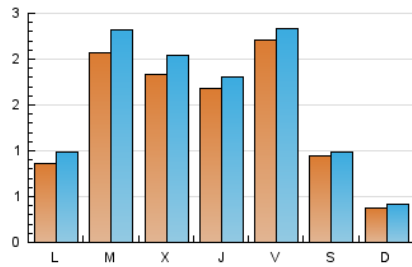

4. Gràfiques (Nacional)

4.1 Per dia de la setmana (promig)

N. únics / Visites (x 100)