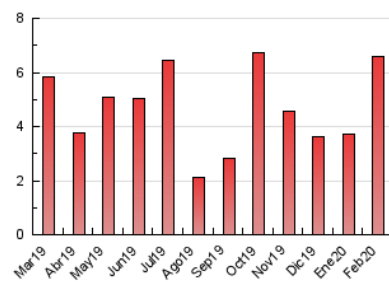

Pàgines (x 1000)