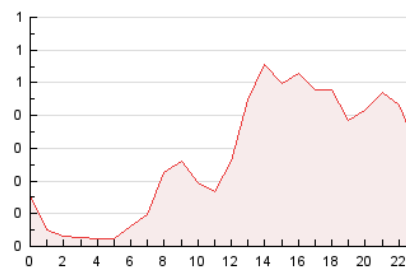

2. Seccions (Nacional i Internacional)

	PÀGINES	%
HOME	292	4.44 %
RESTA	6.278	95.56 %

3. Per dia del mes (Nacional i Internacional)

Dia	N. únics	Visites	Pàgines	Dia	N. únics	Visites	Pàgines	Dia	N. únics	Visites	Pàgines
1	37	37	46	11	236	266	370	21	177	184	246
2	29	40	59	12	124	133	168	22	91	91	110
3	65	71	93	13	186	202	305	23	54	55	60
4	43	50	65	14	163	179	244	24	83	93	130
5	69	76	112	15	82	85	119	25	433	475	623
6	72	79	124	16	57	61	77	26	425	459	570
7	80	86	106	17	104	115	166	27	244	261	322
8	38	41	48	18	180	205	379	28	580	604	740
9	30	31	43	19	182	219	300	29	324	333	400
10	113	132	209	20	255	269	336				

4. Gràfiques (Nacional i Internacional)

4.1 Per dia de la setmana (promig)

N. únics / Visites (x 100)

Pàgines (x 100)

4.2 Per franja horària (promig)

Visites (x 1000)

Pàgines (x 1000)

4.3 Per mesos