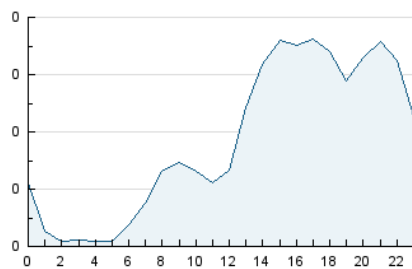

2. Seccions (Nacional)

	PÀGINES	%
HOME	280	4.61 %
RESTA	5.792	95.39 %

3. Per dia del mes (Nacional)

Dia	N. únics	Visites	Pàgines	Dia	N. únics	Visites	Pàgines	Dia	N. únics	Visites	Pàgines
1	35	35	43	11	228	257	359	21	127	134	195
2	27	38	57	12	111	120	155	22	68	68	85
3	65	71	93	13	174	190	293	23	40	41	46
4	40	47	62	14	145	161	225	24	74	84	121
5	62	68	103	15	62	65	99	25	385	427	575
6	65	71	116	16	51	55	71	26	384	418	529
7	75	81	101	17	99	110	161	27	216	233	291
8	31	34	41	18	173	198	372	28	537	560	696
9	28	29	41	19	173	209	290	29	278	287	354
10	107	126	202	20	216	230	296				

4. Gràfiques (Nacional)

4.1 Per dia de la setmana (promig)

N. únics / Visites (x 100)

Pàgines (x 100)

4.2 Per franja horària (promig)

Visites (x 1000)

Pàgines (x 1000)

4.3 Per mesos