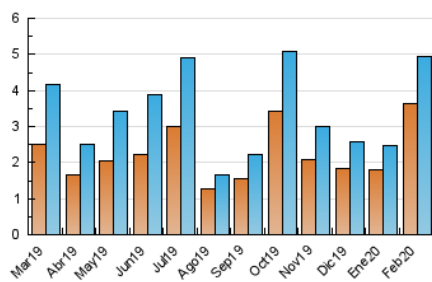

4.3 Per mesos

N. únics / Visites (x 1000)