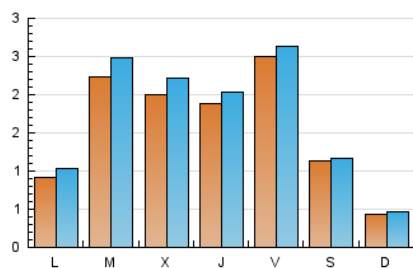

4. Gràfiques (Nacional i Internacional)

4.1 Per dia de la setmana (promig)

N. únics / Visites (x 100)