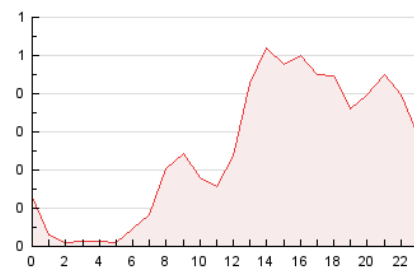

2. Seccions (Nacional)

	PÀGINES	%
HOME	280	4.61 %
RESTA	5.792	95.39 %

3. Per dia del mes (Nacional)

Dia	N. únics	Visites	Pàgines	Dia	N. únics	Visites	Pàgines	Dia	N. únics	Visites	Pàgines
1	35	35	43	11	228	257	359	21	127	134	195
2	27	38	57	12	111	120	155	22	68	68	85
3	65	71	93	13	174	190	293	23	40	41	46
4	40	47	62	14	145	161	225	24	74	84	121
5	62	68	103	15	62	65	99	25	385	427	575
6	65	71	116	16	51	55	71	26	384	418	529
7	75	81	101	17	99	110	161	27	216	233	291
8	31	34	41	18	173	198	372	28	537	560	696
9	28	29	41	19	173	209	290	29	278	287	354
10	107	126	202	20	216	230	296				

4. Gràfiques (Nacional)

4.1 Per dia de la setmana (promig)

N. únics / Visites (x 100)

Pàgines (x 100)

4.2 Per franja horària (promig)

Visites (x 1000)

Pàgines (x 1000)

4.3 Per mesos