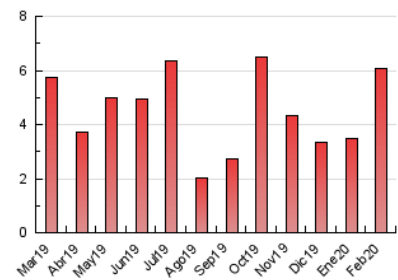

Pàgines (x 1000)