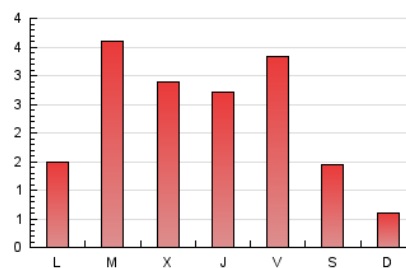

Pàgines (x 100)