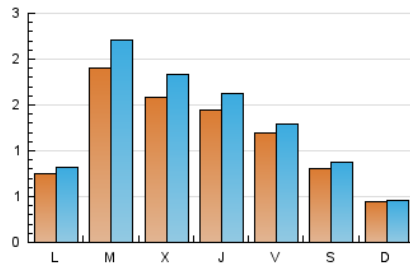

4. Gràfiques (Nacional)

4.1 Per dia de la setmana (promig)

N. únics / Visites (x 100)