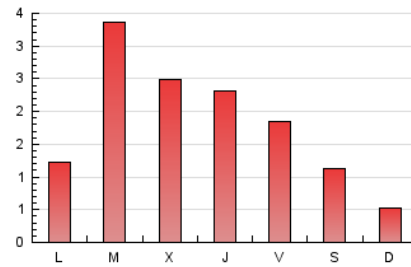

Pàgines (x 100)