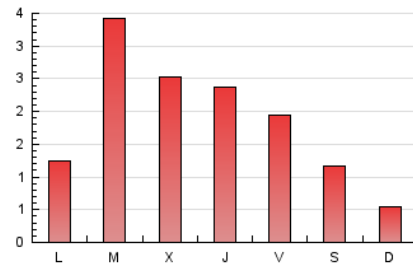

Pàgines (x 100)