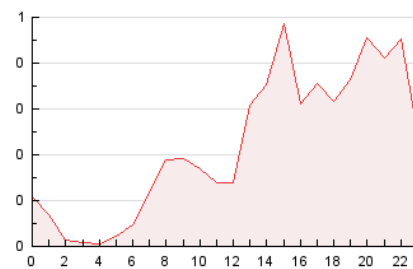

2. Seccions (Nacional i Internacional)

	PÀGINES	%
HOME	310	5.87 %
RESTA	4.968	94.13 %

3. Per dia del mes (Nacional i Internacional)

Dia	N. únics	Visites	Pàgines	Dia	N. únics	Visites	Pàgines	Dia	N. únics	Visites	Pàgines
1	120	129	174	11	59	66	99	21	120	133	212
2	45	47	54	12	168	207	334	22	83	95	148
3	46	50	58	13	176	205	279	23	54	63	96
4	71	79	160	14	122	142	196	24	39	41	44
5	171	201	354	15	205	220	279	25	91	98	114
6	95	107	143	16	209	216	271	26	206	223	299
7	114	130	194	17	76	78	90	27	146	169	222
8	95	103	177	18	88	93	121	28	243	272	347
9	25	32	41	19	234	272	381				
10	19	21	27	20	226	262	364				

4. Gràfiques (Nacional i Internacional)

4.1 Per dia de la setmana (promig)

N. únics / Visites (x 100)

Pàgines (x 100)

4.2 Per franja horària (promig)

Visites (x 1000)

Pàgines (x 1000)

4.3 Per mesos