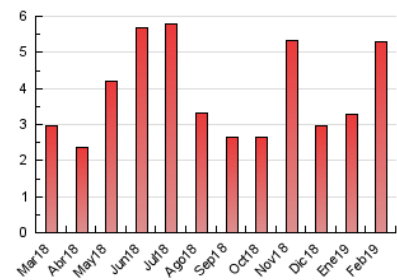

Pàgines (x 1000)