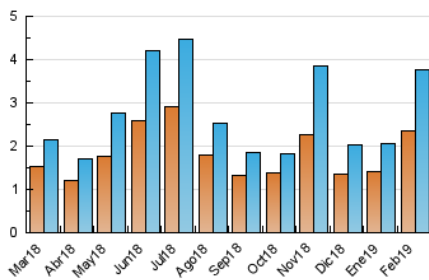

4.3 Per mesos

N. únics / Visites (x 1000)