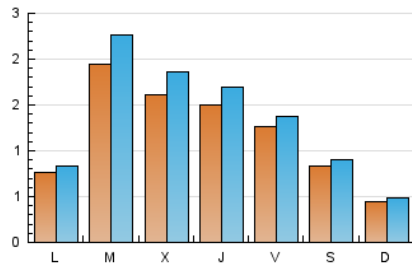

4. Gràfiques (Nacional i Internacional)

4.1 Per dia de la setmana (promig)

N. únics / Visites (x 100)