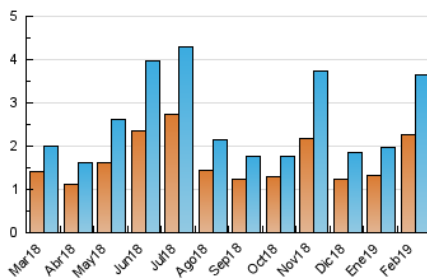

4.3 Per mesos

N. únics / Visites (x 1000)