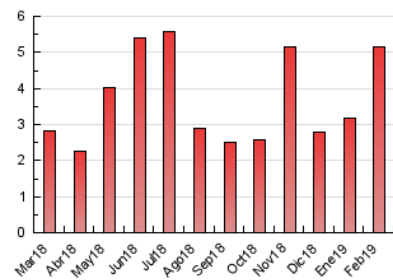

Pàgines (x 1000)