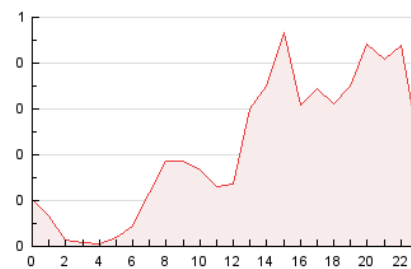

2. Seccions (Nacional)

	PÀGINES	%
HOME	300	5.83 %
RESTA	4.847	94.17 %

3. Per dia del mes (Nacional)

Dia	N. únics	Visites	Pàgines	Dia	N. únics	Visites	Pàgines	Dia	N. únics	Visites	Pàgines
1	116	125	170	11	57	64	97	21	119	132	211
2	44	46	53	12	160	199	326	22	82	94	147
3	45	49	57	13	176	205	279	23	52	61	93
4	70	78	159	14	120	140	194	24	36	38	41
5	170	200	353	15	190	204	259	25	87	94	110
6	90	102	137	16	205	212	267	26	198	215	291
7	99	115	178	17	74	76	88	27	143	166	218
8	87	93	158	18	87	92	120	28	237	266	340
9	23	30	38	19	230	268	377				
10	19	21	27	20	221	257	359				

4. Gràfiques (Nacional)

4.1 Per dia de la setmana (promig)

N. únics / Visites (x 100)

Pàgines (x 100)

4.2 Per franja horària (promig)

Visites (x 1000)

Pàgines (x 1000)

4.3 Per mesos