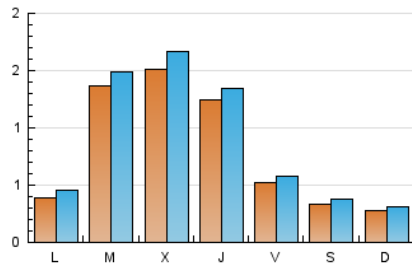

4. Gràfiques (Nacional i Internacional)

4.1 Per dia de la setmana (promig)

N. únics / Visites (x 100)