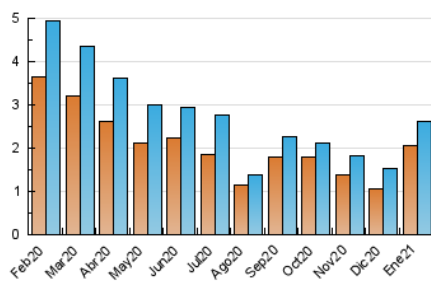

4.3 Per mesos

N. únics / Visites (x 1000)