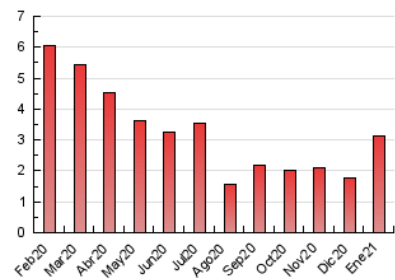

Pàgines (x 1000)