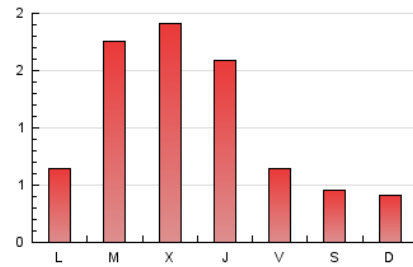

Pàgines (x 100)