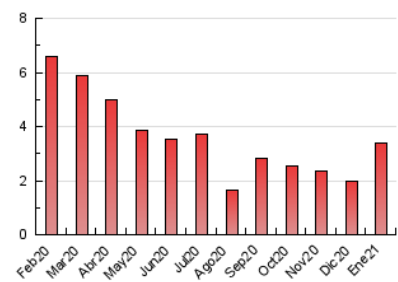

Pàgines (x 1000)