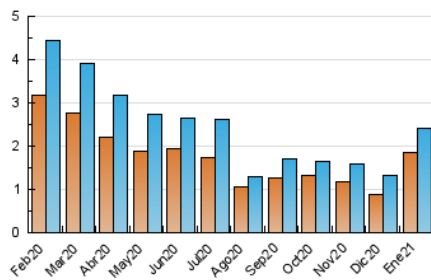

4.3 Per mesos

N. únics / Visites (x 1000)