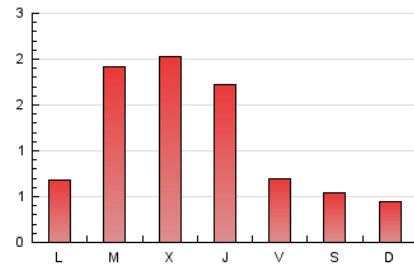

Pàgines (x 100)