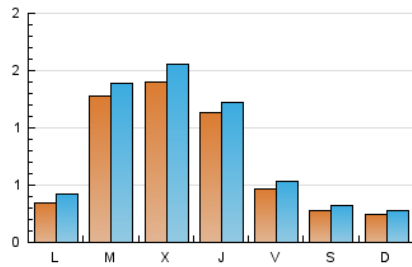

4. Gràfiques (Nacional)

4.1 Per dia de la setmana (promig)

N. únics / Visites (x 100)