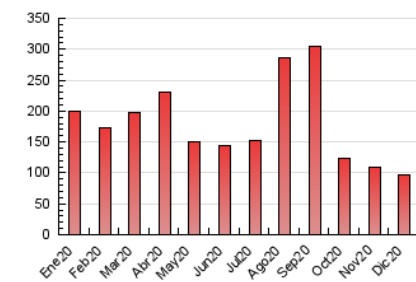

Pàgines (x 1000)