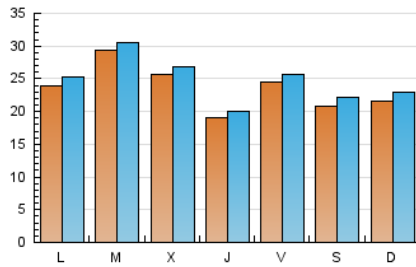

4. Gràfiques (Nacional)

4.1 Per dia de la setmana (promig)

N. únics / Visites (x 100)