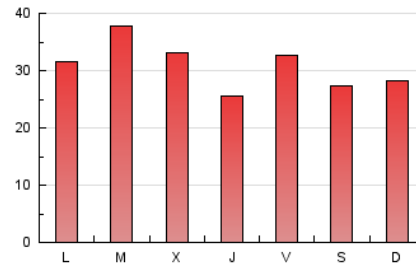

Pàgines (x 100)