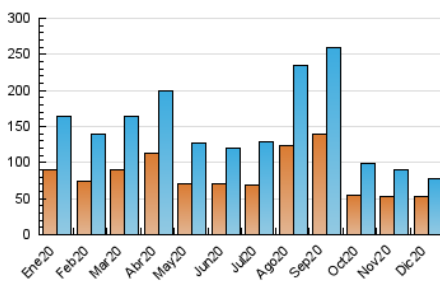

##### 4.1 Per dia de la setmana (promig)

N. únics / Visites (x 100)

Pàgines (x 100)

##### 4.2 Per franja horària (promig)

Visites (x 1000)

Pàgines (x 1000)

##### 4.3 Per mesos

N. únics / Visites (x 1000)

Pàgines (x 1000)