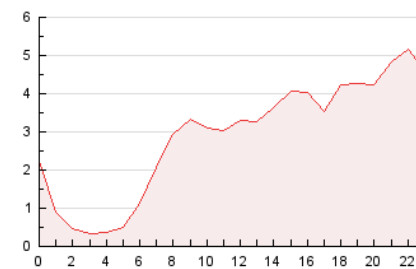

### 3. Per dia del mes (Nacional i Internacional)

Dia	N. únics	Visites	Pàgines	Dia	N. únics	Visites	Pàgines	Dia	N. únics	Visites	Pàgines
1	2.074	2.215	2.702	11	3.320	3.531	4.271	21	4.143	4.354	4.974
2	2.344	2.510	3.034	12	2.103	2.250	2.690	22	1.288	1.367	1.747
3	3.286	3.442	4.102	13	1.662	1.774	2.183	23	841	915	1.236
4	2.753	2.866	3.328	14	2.063	2.198	2.710	24	2.084	2.172	2.606
5	4.175	4.412	4.971	15	2.316	2.453	2.953	25	2.452	2.510	3.237
6	3.437	3.588	4.126	16	1.053	1.131	1.459	26	763	807	995
7	2.804	2.941	3.494	17	1.203	1.291	1.669	27	1.224	1.299	1.573
8	8.794	9.052	10.445	18	1.687	1.830	2.237	28	1.061	1.124	1.459
9	8.264	8.467	9.514	19	1.784	1.891	2.274	29	762	823	1.037
10	3.012	3.157	3.711	20	2.761	2.967	3.435	30	978	1.035	1.329
								31	469	500	669

4. Gràfiques (Nacional i Internacional)

4.1 Per dia de la setmana (promig)

N. únics / Visites (x 100)

Pàgines (x 100)

4.2 Per franja horària (promig)

Visites (x 1000)

Pàgines (x 1000)

4.3 Per mesos