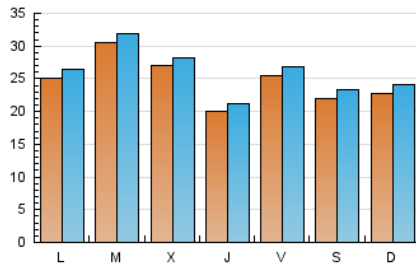

4. Gràfiques (Nacional i Internacional)

4.1 Per dia de la setmana (promig)

N. únics / Visites (x 100)