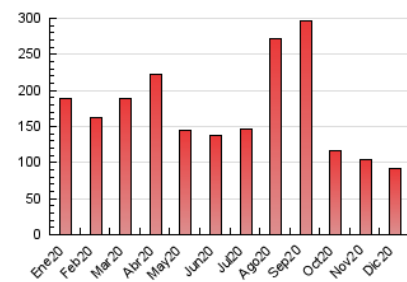

#### 3. Per dia del mes (Nacional)

Dia	N. únics	Visites	Pàgines	Dia	N. únics	Visites	Pàgines	Dia	N. únics	Visites	Pàgines
1	1.963	2.099	2.576	11	3.194	3.390	4.096	21	3.960	4.163	4.750
2	2.208	2.367	2.869	12	2.012	2.153	2.567	22	1.200	1.277	1.636
3	3.147	3.294	3.925	13	1.580	1.687	2.079	23	761	828	1.118
4	2.597	2.703	3.105	14	1.939	2.066	2.541	24	1.926	2.006	2.408
5	3.956	4.173	4.698	15	2.190	2.318	2.788	25	2.402	2.453	3.171
6	3.286	3.429	3.950	16	982	1.053	1.374	26	707	748	912
7	2.676	2.804	3.312	17	1.128	1.211	1.558	27	1.149	1.220	1.480
8	8.594	8.844	10.194	18	1.583	1.719	2.092	28	998	1.059	1.373
9	7.985	8.167	9.175	19	1.676	1.777	2.147	29	691	748	957
10	2.903	3.043	3.549	20	2.636	2.834	3.290	30	910	964	1.239
								31	432	460	622

##### 4.1 Per dia de la setmana (promig)

N. únics / Visites (x 100)

Pàgines (x 100)

##### 4.2 Per franja horària (promig)

Visites (x 1000)

Pàgines (x 1000)

##### 4.3 Per mesos

N. únics / Visites (x 1000)

Pàgines (x 1000)