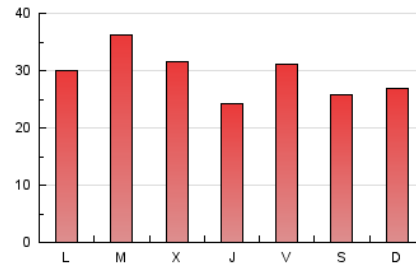

Pàgines (x 100)