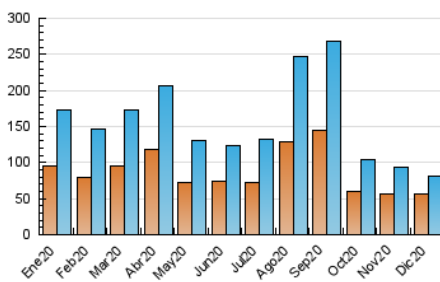

4.3 Per mesos

N. únics / Visites (x 1000)