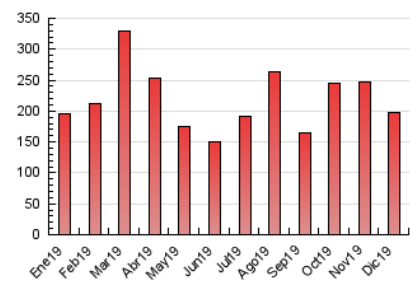

Pàgines (x 1000)