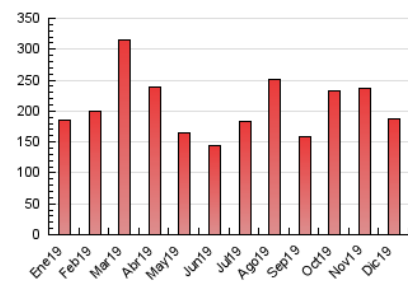

Pàgines (x 1000)