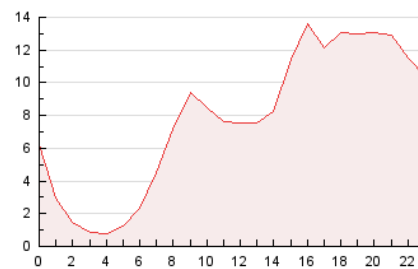

#### 3. Per dia del mes (Nacional)

Dia	N. únics	Visites	Pàgines	Dia	N. únics	Visites	Pàgines	Dia	N. únics	Visites	Pàgines
1	4.909	5.271	6.129	11	5.652	6.218	7.174	21	7.795	8.127	9.274
2	2.976	3.232	3.753	12	4.829	5.113	5.910	22	4.333	4.562	5.217
3	4.725	5.238	5.987	13	3.867	4.132	4.706	23	3.548	3.764	4.401
4	3.291	3.538	4.130	14	3.944	4.276	5.076	24	7.103	7.562	8.780
5	5.355	5.614	6.387	15	2.963	3.217	3.825	25	5.978	6.168	7.222
6	5.130	5.480	6.360	16	3.406	3.668	4.297	26	4.015	4.220	4.789
7	6.795	7.243	8.590	17	2.961	3.182	3.625	27	4.689	5.005	5.769
8	6.308	6.680	7.881	18	3.240	3.497	4.221	28	5.820	6.204	7.058
9	4.437	4.673	5.389	19	3.793	4.064	4.708	29	6.083	6.484	7.442
10	5.306	5.617	6.474	20	11.817	12.512	13.966	30	4.586	4.849	5.563
								31	2.826	2.958	3.358

4. Gràfiques (Nacional)

4.1 Per dia de la setmana (promig)

N. únics / Visites (x 100)

Pàgines (x 100)

4.2 Per franja horària (promig)

Visites (x 1000)

Pàgines (x 1000)

4.3 Per mesos