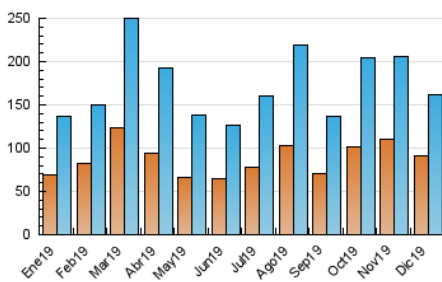

4.3 Per mesos

N. únics / Visites (x 1000)