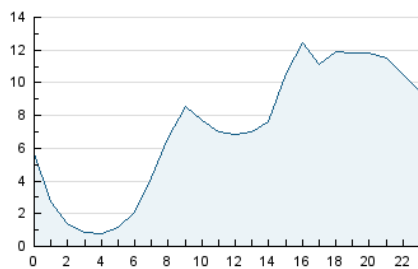

### 3. Per dia del mes (Nacional i Internacional)

Dia	N. únics	Visites	Pàgines	Dia	N. únics	Visites	Pàgines	Dia	N. únics	Visites	Pàgines
1	5.155	5.526	6.406	11	5.962	6.563	7.560	21	8.078	8.412	9.575
2	3.209	3.477	4.023	12	5.100	5.394	6.227	22	4.547	4.784	5.469
3	5.048	5.578	6.383	13	4.118	4.402	5.006	23	3.757	3.981	4.658
4	3.536	3.790	4.420	14	4.232	4.583	5.418	24	7.388	7.865	9.136
5	5.613	5.892	6.696	15	3.200	3.469	4.108	25	6.183	6.384	7.470
6	5.384	5.754	6.686	16	3.659	3.935	4.601	26	4.177	4.388	4.975
7	7.088	7.565	8.952	17	3.174	3.404	3.872	27	4.938	5.265	6.060
8	6.651	7.050	8.297	18	3.482	3.754	4.515	28	6.141	6.542	7.451
9	4.704	4.964	5.742	19	4.078	4.364	5.052	29	6.413	6.836	7.830
10	5.613	5.938	6.843	20	12.258	12.976	14.480	30	4.856	5.135	5.884
								31	3.021	3.170	3.602

4. Gràfiques (Nacional i Internacional)

4.1 Per dia de la setmana (promig)

N. únics / Visites (x 100)

Pàgines (x 100)

4.2 Per franja horària (promig)

Visites (x 1000)

Pàgines (x 1000)

4.3 Per mesos