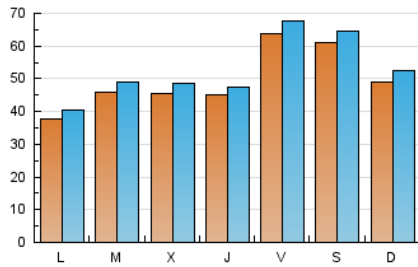

4. Gràfiques (Nacional)

4.1 Per dia de la setmana (promig)

N. únics / Visites (x 100)