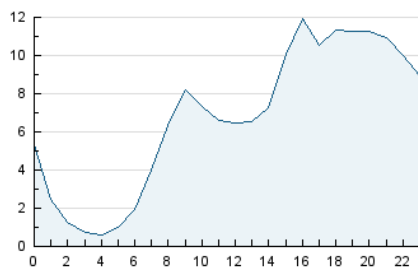

#### 3. Per dia del mes (Nacional)

Dia	N. únics	Visites	Pàgines	Dia	N. únics	Visites	Pàgines	Dia	N. únics	Visites	Pàgines
1	4.909	5.271	6.129	11	5.652	6.218	7.174	21	7.795	8.127	9.274
2	2.976	3.232	3.753	12	4.829	5.113	5.910	22	4.333	4.562	5.217
3	4.725	5.238	5.987	13	3.867	4.132	4.706	23	3.548	3.764	4.401
4	3.291	3.538	4.130	14	3.944	4.276	5.076	24	7.103	7.562	8.780
5	5.355	5.614	6.387	15	2.963	3.217	3.825	25	5.978	6.168	7.222
6	5.130	5.480	6.360	16	3.406	3.668	4.297	26	4.015	4.220	4.789
7	6.795	7.243	8.590	17	2.961	3.182	3.625	27	4.689	5.005	5.769
8	6.308	6.680	7.881	18	3.240	3.497	4.221	28	5.820	6.204	7.058
9	4.437	4.673	5.389	19	3.793	4.064	4.708	29	6.083	6.484	7.442
10	5.306	5.617	6.474	20	11.817	12.512	13.966	30	4.586	4.849	5.563
								31	2.826	2.958	3.358

4. Gràfiques (Nacional)

4.1 Per dia de la setmana (promig)

N. únics / Visites (x 100)

Pàgines (x 100)

4.2 Per franja horària (promig)

Visites (x 1000)

Pàgines (x 1000)

4.3 Per mesos