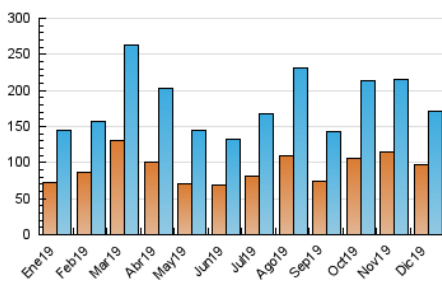

4.3 Per mesos

N. únics / Visites (x 1000)