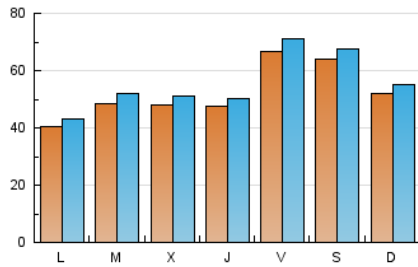

4. Gràfiques (Nacional i Internacional)

4.1 Per dia de la setmana (promig)

N. únics / Visites (x 100)