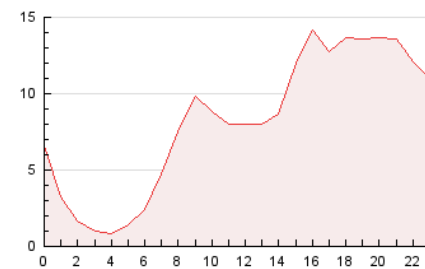

### 3. Per dia del mes (Nacional i Internacional)

Dia	N. únics	Visites	Pàgines	Dia	N. únics	Visites	Pàgines	Dia	N. únics	Visites	Pàgines
1	5.155	5.526	6.406	11	5.962	6.563	7.560	21	8.078	8.412	9.575
2	3.209	3.477	4.023	12	5.100	5.394	6.227	22	4.547	4.784	5.469
3	5.048	5.578	6.383	13	4.118	4.402	5.006	23	3.757	3.981	4.658
4	3.536	3.790	4.420	14	4.232	4.583	5.418	24	7.388	7.865	9.136
5	5.613	5.892	6.696	15	3.200	3.469	4.108	25	6.183	6.384	7.470
6	5.384	5.754	6.686	16	3.659	3.935	4.601	26	4.177	4.388	4.975
7	7.088	7.565	8.952	17	3.174	3.404	3.872	27	4.938	5.265	6.060
8	6.651	7.050	8.297	18	3.482	3.754	4.515	28	6.141	6.542	7.451
9	4.704	4.964	5.742	19	4.078	4.364	5.052	29	6.413	6.836	7.830
10	5.613	5.938	6.843	20	12.258	12.976	14.480	30	4.856	5.135	5.884
								31	3.021	3.170	3.602

4. Gràfiques (Nacional i Internacional)

4.1 Per dia de la setmana (promig)

N. únics / Visites (x 100)

Pàgines (x 100)

4.2 Per franja horària (promig)

Visites (x 1000)

Pàgines (x 1000)

4.3 Per mesos