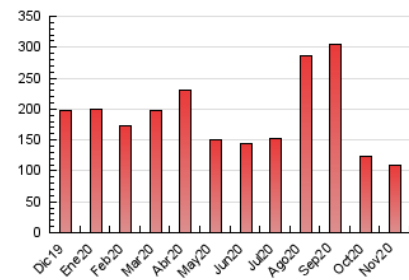

Pàgines (x 1000)