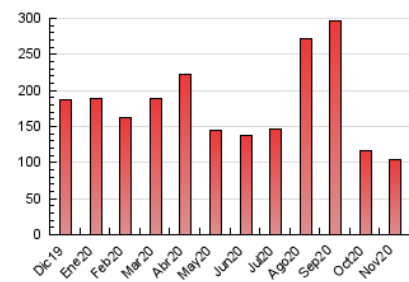

Pàgines (x 1000)