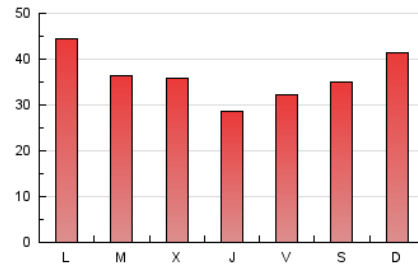

Pàgines (x 100)