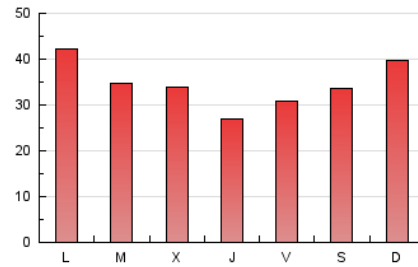

Pàgines (x 100)