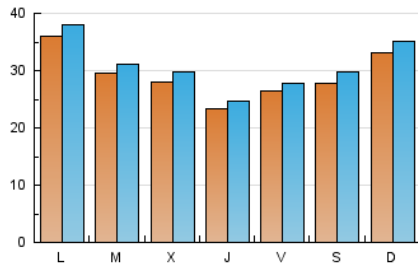

4. Gràfiques (Nacional i Internacional)

4.1 Per dia de la setmana (promig)

N. únics / Visites (x 100)