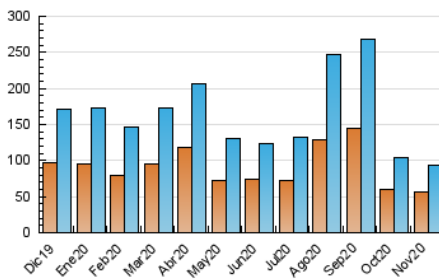

4.3 Per mesos

N. únics / Visites (x 1000)