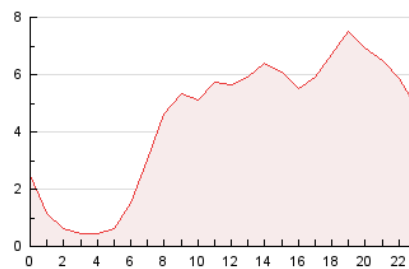

2. Seccions (Nacional)

	PÀGINES	%
HOME	2.586	2.47 %
RESTA	102.321	97.53 %

3. Per dia del mes (Nacional)

Dia	N. únics	Visites	Pàgines	Dia	N. únics	Visites	Pàgines	Dia	N. únics	Visites	Pàgines
1	3.191	3.474	3.987	11	1.662	1.777	2.123	21	1.621	1.745	2.149
2	2.313	2.453	2.938	12	1.482	1.573	1.845	22	2.126	2.234	2.623
3	3.562	3.776	4.410	13	1.386	1.451	1.719	23	2.253	2.379	2.749
4	2.822	3.025	3.653	14	1.406	1.474	1.726	24	2.388	2.532	3.096
5	2.836	2.973	3.473	15	1.936	2.044	2.402	25	2.959	3.153	3.782
6	2.201	2.330	2.630	16	5.113	5.343	6.115	26	1.782	1.891	2.215
7	5.105	5.479	6.450	17	2.725	2.850	3.266	27	3.675	3.900	4.620
8	4.931	5.235	6.174	18	3.197	3.355	3.966	28	2.521	2.648	3.089
9	2.676	2.836	3.318	19	2.703	2.858	3.282	29	3.656	3.870	4.647
10	2.605	2.730	3.069	20	2.802	2.937	3.364	30	4.833	5.152	6.027

4. Gràfiques (Nacional)

4.1 Per dia de la setmana (promig)

N. únics / Visites (x 100)

Pàgines (x 100)

4.2 Per franja horària (promig)

Visites (x 1000)

Pàgines (x 1000)

4.3 Per mesos