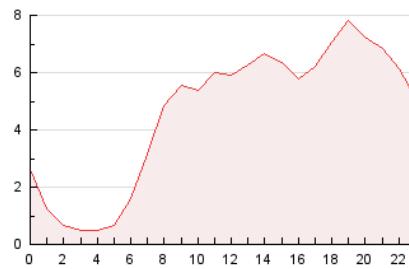

2. Seccions (Nacional i Internacional)

	PÀGINES	%
HOME	2.817	2.56 %
RESTA	107.294	97.44 %

3. Per dia del mes (Nacional i Internacional)

Dia	N. únics	Visites	Pàgines	Dia	N. únics	Visites	Pàgines	Dia	N. únics	Visites	Pàgines
1	3.354	3.649	4.214	11	1.776	1.895	2.251	21	1.744	1.875	2.302
2	2.456	2.601	3.108	12	1.577	1.672	1.958	22	2.268	2.381	2.792
3	3.714	3.933	4.585	13	1.440	1.506	1.780	23	2.385	2.520	2.911
4	2.981	3.195	3.858	14	1.494	1.567	1.829	24	2.497	2.657	3.249
5	2.995	3.140	3.673	15	2.044	2.153	2.524	25	3.124	3.334	4.018
6	2.313	2.449	2.763	16	5.321	5.558	6.365	26	1.912	2.026	2.370
7	5.277	5.666	6.670	17	2.896	3.029	3.463	27	3.811	4.046	4.811
8	5.083	5.395	6.354	18	3.337	3.507	4.154	28	2.629	2.762	3.220
9	2.819	2.986	3.493	19	2.841	3.006	3.454	29	3.808	4.031	4.846
10	2.725	2.856	3.214	20	2.972	3.114	3.564	30	5.047	5.385	6.318

4. Gràfiques (Nacional i Internacional)

4.1 Per dia de la setmana (promig)

N. únics / Visites (x 100)

Pàgines (x 100)

4.2 Per franja horària (promig)

Visites (x 1000)

Pàgines (x 1000)

4.3 Per mesos