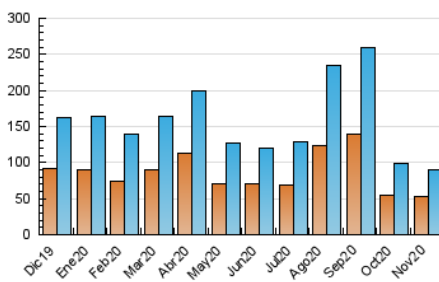

4.3 Per mesos

N. únics / Visites (x 1000)