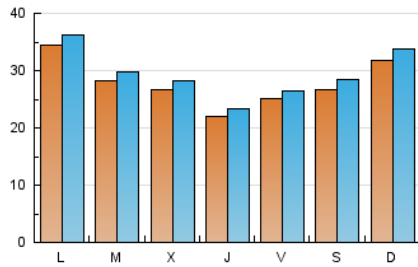

4. Gràfiques (Nacional)

4.1 Per dia de la setmana (promig)

N. únics / Visites (x 100)