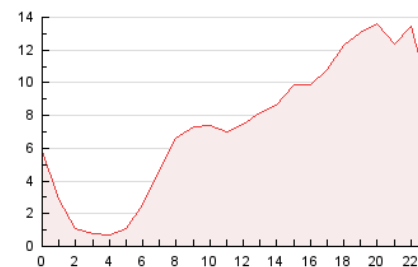

2. Seccions (Nacional i Internacional)

	PÀGINES	%
HOME	2.993	1.69 %
RESTA	174.152	98.31 %

3. Per dia del mes (Nacional i Internacional)

Dia	N. únics	Visites	Pàgines	Dia	N. únics	Visites	Pàgines	Dia	N. únics	Visites	Pàgines
1	3.309	3.511	4.081	11	6.165	6.681	10.288	21	3.659	3.849	4.422
2	1.895	1.996	2.476	12	4.996	5.314	6.338	22	2.767	2.882	3.255
3	4.840	5.357	8.313	13	4.192	4.455	5.652	23	2.573	2.803	3.303
4	4.110	4.407	5.386	14	4.745	5.064	6.059	24	4.783	5.176	8.173
5	6.129	6.628	9.558	15	5.283	5.553	6.330	25	5.390	6.030	10.497
6	5.240	5.635	8.541	16	4.123	4.319	5.094	26	4.245	4.527	5.356
7	5.858	6.300	7.886	17	2.966	3.157	3.529	27	4.189	4.499	5.178
8	3.885	4.145	4.782	18	7.899	8.810	9.870	28	2.430	2.593	4.546
9	2.806	2.947	3.342	19	5.258	5.664	6.508	29	1.741	1.845	2.214
10	6.961	7.512	9.537	20	3.502	3.687	4.246	30	1.911	2.024	2.385

4. Gràfiques (Nacional i Internacional)

4.1 Per dia de la setmana (promig)

N. únics / Visites (x 100)

Pàgines (x 100)

4.2 Per franja horària (promig)

Visites (x 1000)

Pàgines (x 1000)

4.3 Per mesos