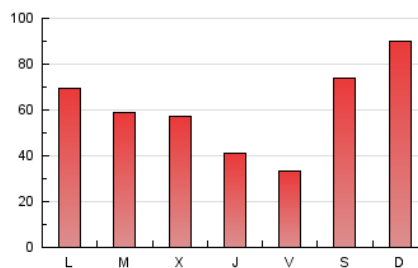

Pàgines (x 100)