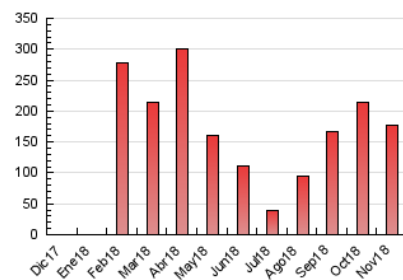

Pàgines (x 1000)