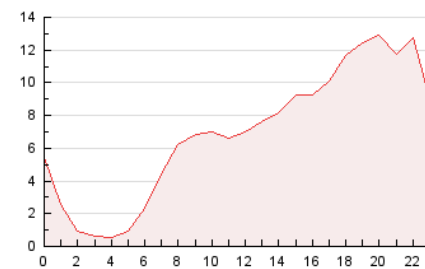

2. Seccions (Nacional)

	PÀGINES	%
HOME	2.880	1.73 %
RESTA	163.414	98.27 %

3. Per dia del mes (Nacional)

Dia	N. únics	Visites	Pàgines	Dia	N. únics	Visites	Pàgines	Dia	N. únics	Visites	Pàgines
1	3.096	3.284	3.817	11	5.804	6.296	9.690	21	3.388	3.569	4.118
2	1.729	1.820	2.281	12	4.674	4.965	5.926	22	2.575	2.676	3.009
3	4.511	4.990	7.773	13	3.941	4.190	5.227	23	2.403	2.625	3.097
4	3.815	4.081	5.000	14	4.477	4.788	5.546	24	4.468	4.831	7.704
5	5.819	6.299	9.149	15	5.046	5.303	6.062	25	5.061	5.658	10.025
6	4.953	5.328	8.184	16	3.872	4.060	4.792	26	3.969	4.229	5.002
7	5.467	5.874	7.241	17	2.798	2.980	3.321	27	3.980	4.280	4.917
8	3.629	3.877	4.496	18	7.568	8.450	9.467	28	2.168	2.321	4.076
9	2.634	2.772	3.153	19	4.960	5.339	6.138	29	1.580	1.680	2.009
10	6.579	7.085	9.056	20	3.273	3.443	3.972	30	1.601	1.708	2.046

4. Gràfiques (Nacional)

4.1 Per dia de la setmana (promig)

N. únics / Visites (x 100)

Pàgines (x 100)

4.2 Per franja horària (promig)

Visites (x 1000)

Pàgines (x 1000)

4.3 Per mesos