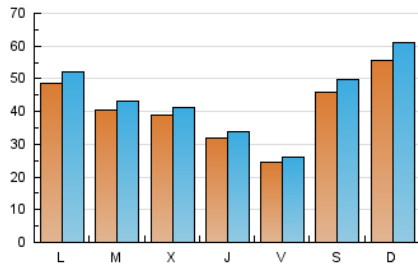

4. Gràfiques (Nacional)

4.1 Per dia de la setmana (promig)

N. únics / Visites (x 100)