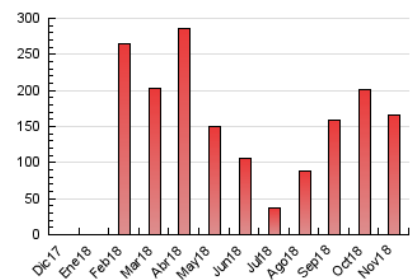

Pàgines (x 1000)