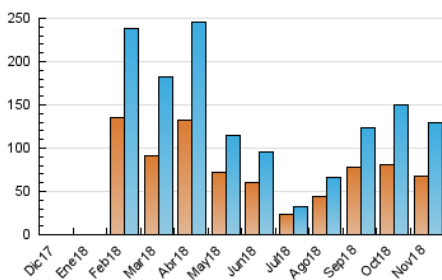

4.3 Per mesos

N. únics / Visites (x 1000)