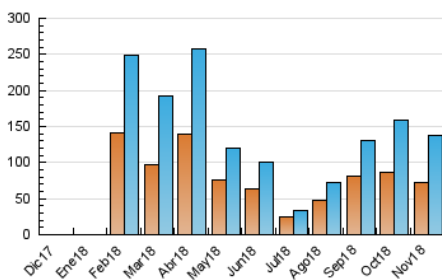

4.3 Per mesos

N. únics / Visites (x 1000)