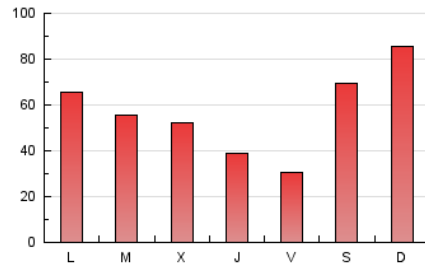

Pàgines (x 100)