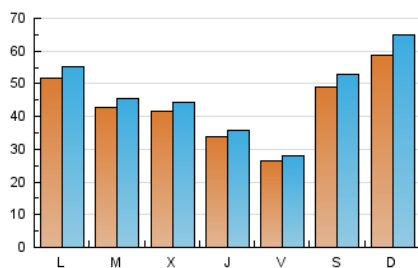

2. Seccions (Nacional i Internacional)

	PÀGINES	%
HOME	2.993	1.69 %
RESTA	174.152	98.31 %

3. Per dia del mes (Nacional i Internacional)

Dia	N. únics	Visites	Pàgines	Dia	N. únics	Visites	Pàgines	Dia	N. únics	Visites	Pàgines
1	3.309	3.511	4.081	11	6.165	6.681	10.288	21	3.659	3.849	4.422
2	1.895	1.996	2.476	12	4.996	5.314	6.338	22	2.767	2.882	3.255
3	4.840	5.357	8.313	13	4.192	4.455	5.652	23	2.573	2.803	3.303
4	4.110	4.407	5.386	14	4.745	5.064	6.059	24	4.783	5.176	8.173
5	6.129	6.628	9.558	15	5.283	5.553	6.330	25	5.390	6.030	10.497
6	5.240	5.635	8.541	16	4.123	4.319	5.094	26	4.245	4.527	5.356
7	5.858	6.300	7.886	17	2.966	3.157	3.529	27	4.189	4.499	5.178
8	3.885	4.145	4.782	18	7.899	8.810	9.870	28	2.430	2.593	4.546
9	2.806	2.947	3.342	19	5.258	5.664	6.508	29	1.741	1.845	2.214
10	6.961	7.512	9.537	20	3.502	3.687	4.246	30	1.911	2.024	2.385

4. Gràfiques (Nacional i Internacional)

4.1 Per dia de la setmana (promig)

N. únics / Visites (x 100)

Pàgines (x 100)

4.2 Per franja horària (promig)

Visites (x 1000)

Pàgines (x 1000)

4.3 Per mesos