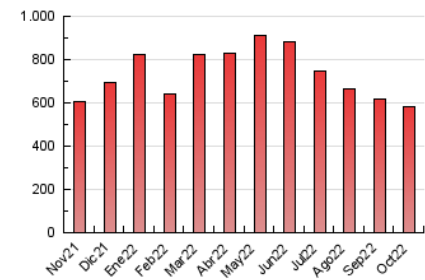

Pàgines (x 1000)