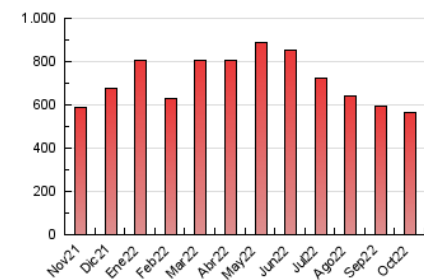

#### 3. Per dia del mes (Nacional)

Dia	N. únics	Visites	Pàgines	Dia	N. únics	Visites	Pàgines	Dia	N. únics	Visites	Pàgines
1	14.924	17.697	22.377	11	14.255	16.846	20.787	21	16.131	18.604	22.555
2	11.936	13.292	16.650	12	10.160	11.533	14.413	22	13.790	16.076	19.938
3	14.935	15.988	18.400	13	19.472	23.960	30.279	23	8.115	9.468	11.650
4	15.623	17.430	20.910	14	18.171	20.753	26.122	24	8.638	10.049	12.294
5	10.632	11.866	14.236	15	7.296	8.036	9.634	25	9.257	10.424	13.128
6	20.236	23.391	27.356	16	6.191	6.881	8.476	26	10.010	11.328	14.006
7	27.580	30.992	36.436	17	10.709	12.203	14.829	27	17.908	22.276	28.707
8	12.182	13.130	15.482	18	23.606	27.167	33.362	28	12.171	13.583	16.488
9	6.423	6.995	8.512	19	14.536	15.667	18.946	29	5.547	6.279	7.740
10	12.095	14.655	18.017	20	10.301	11.336	13.930	30	12.713	14.350	17.366
								31	9.815	10.871	13.401

##### 4.2 Per franja horària (promig)

Visites\_\_ (x 1000)

Pàgines (x 1000)

##### 4.3 Per mesos

N. únics / Visites (x 1000)

Pàgines (x 1000)