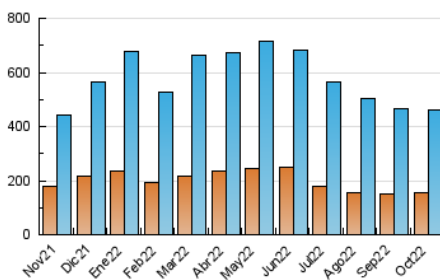

#### 3. Per dia del mes (Nacional)

Dia	N. únics	Visites	Pàgines	Dia	N. únics	Visites	Pàgines	Dia	N. únics	Visites	Pàgines
1	14.924	17.697	22.377	11	14.255	16.846	20.787	21	16.131	18.604	22.555
2	11.936	13.292	16.650	12	10.160	11.533	14.413	22	13.790	16.076	19.938
3	14.935	15.988	18.400	13	19.472	23.960	30.279	23	8.115	9.468	11.650
4	15.623	17.430	20.910	14	18.171	20.753	26.122	24	8.638	10.049	12.294
5	10.632	11.866	14.236	15	7.296	8.036	9.634	25	9.257	10.424	13.128
6	20.236	23.391	27.356	16	6.191	6.881	8.476	26	10.010	11.328	14.006
7	27.580	30.992	36.436	17	10.709	12.203	14.829	27	17.908	22.276	28.707
8	12.182	13.130	15.482	18	23.606	27.167	33.362	28	12.171	13.583	16.488
9	6.423	6.995	8.512	19	14.536	15.667	18.946	29	5.547	6.279	7.740
10	12.095	14.655	18.017	20	10.301	11.336	13.930	30	12.713	14.350	17.366
								31	9.815	10.871	13.401

##### 4.1 Per dia de la setmana (promig)

N. únics / Visites (x 100)

Pàgines (x 100)

##### 4.2 Per franja horària (promig)

Visites\_\_ (x 1000)

Pàgines (x 1000)

##### 4.3 Per mesos

N. únics / Visites (x 1000)

Pàgines (x 1000)