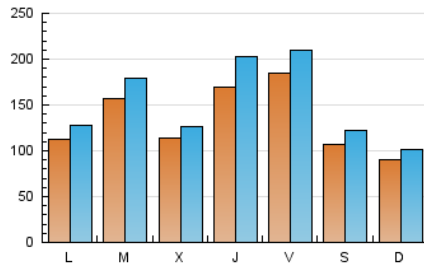

4. Gràfiques (Nacional)

4.1 Per dia de la setmana (promig)

N. únics / Visites (x 100)