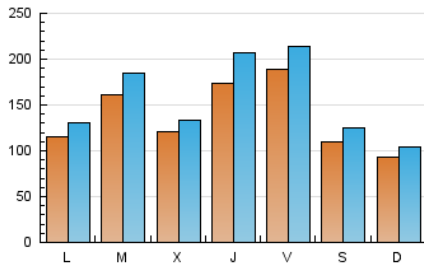

4. Gràfiques (Nacional i Internacional)

4.1 Per dia de la setmana (promig)

N. únics / Visites (x 100)