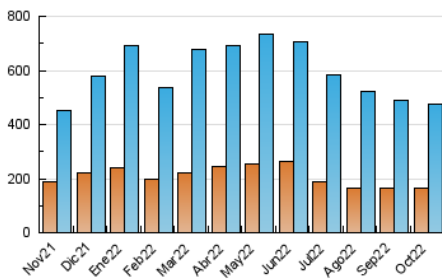

4.3 Per mesos

N. únics / Visites (x 1000)