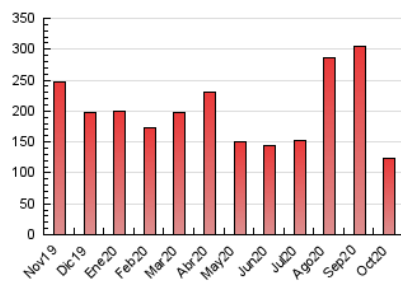

Pàgines (x 1000)