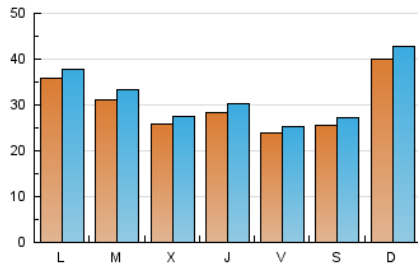

4. Gràfiques (Nacional)

4.1 Per dia de la setmana (promig)

N. únics / Visites (x 100)