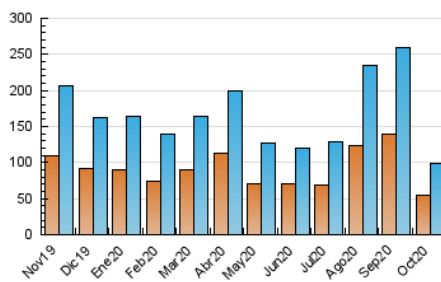

4.3 Per mesos

N. únics / Visites (x 1000)