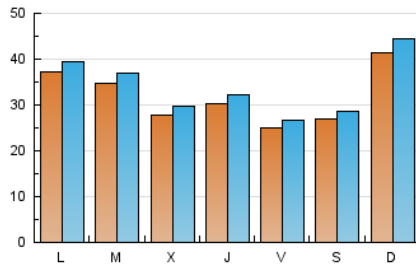

4. Gràfiques (Nacional i Internacional)

4.1 Per dia de la setmana (promig)

N. únics / Visites (x 100)