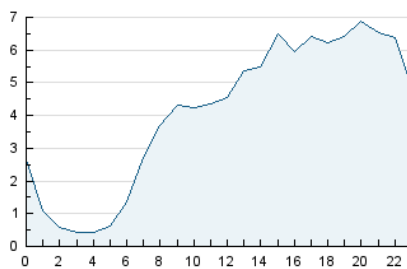

#### 3. Per dia del mes (Nacional)

Dia	N. únics	Visites	Pàgines	Dia	N. únics	Visites	Pàgines	Dia	N. únics	Visites	Pàgines
1	1.977	2.107	2.529	11	4.124	4.512	5.153	21	2.547	2.709	3.175
2	3.278	3.473	4.174	12	4.342	4.589	5.151	22	2.670	2.839	3.287
3	1.899	2.015	2.329	13	2.833	2.986	3.524	23	2.274	2.398	2.745
4	1.818	1.954	2.415	14	2.756	2.922	3.405	24	3.224	3.463	4.174
5	1.720	1.873	2.267	15	1.659	1.756	2.076	25	5.633	5.960	6.988
6	5.224	5.619	6.575	16	984	1.051	1.243	26	5.382	5.671	6.585
7	2.324	2.467	2.858	17	2.428	2.588	3.143	27	2.578	2.772	3.241
8	3.951	4.241	4.957	18	4.398	4.677	5.990	28	2.726	2.894	3.407
9	2.790	2.961	3.537	19	2.865	3.014	3.690	29	3.971	4.238	5.126
10	1.968	2.097	2.493	20	1.853	1.962	2.453	30	2.555	2.707	3.203
								31	3.268	3.512	4.133

4. Gràfiques (Nacional)

4.1 Per dia de la setmana (promig)

N. únics / Visites (x 100)

Pàgines (x 100)

4.2 Per franja horària (promig)

Visites (x 1000)

Pàgines (x 1000)

4.3 Per mesos