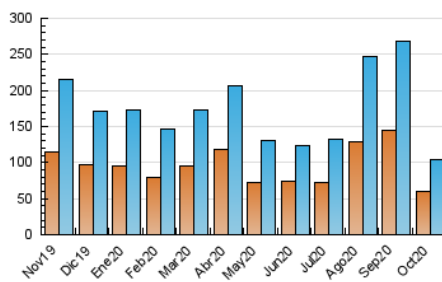

4.3 Per mesos

N. únics / Visites (x 1000)