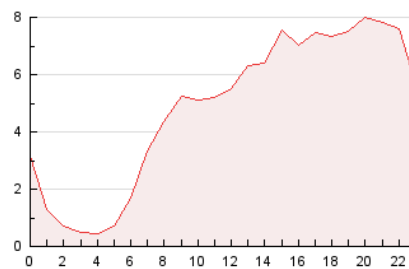

#### 3. Per dia del mes (Nacional)

Dia	N. únics	Visites	Pàgines	Dia	N. únics	Visites	Pàgines	Dia	N. únics	Visites	Pàgines
1	1.977	2.107	2.529	11	4.124	4.512	5.153	21	2.547	2.709	3.175
2	3.278	3.473	4.174	12	4.342	4.589	5.151	22	2.670	2.839	3.287
3	1.899	2.015	2.329	13	2.833	2.986	3.524	23	2.274	2.398	2.745
4	1.818	1.954	2.415	14	2.756	2.922	3.405	24	3.224	3.463	4.174
5	1.720	1.873	2.267	15	1.659	1.756	2.076	25	5.633	5.960	6.988
6	5.224	5.619	6.575	16	984	1.051	1.243	26	5.382	5.671	6.585
7	2.324	2.467	2.858	17	2.428	2.588	3.143	27	2.578	2.772	3.241
8	3.951	4.241	4.957	18	4.398	4.677	5.990	28	2.726	2.894	3.407
9	2.790	2.961	3.537	19	2.865	3.014	3.690	29	3.971	4.238	5.126
10	1.968	2.097	2.493	20	1.853	1.962	2.453	30	2.555	2.707	3.203
								31	3.268	3.512	4.133

4. Gràfiques (Nacional)

4.1 Per dia de la setmana (promig)

N. únics / Visites (x 100)

Pàgines (x 100)

4.2 Per franja horària (promig)

Visites (x 1000)

Pàgines (x 1000)

4.3 Per mesos