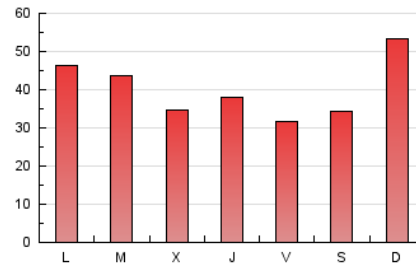

Pàgines (x 100)