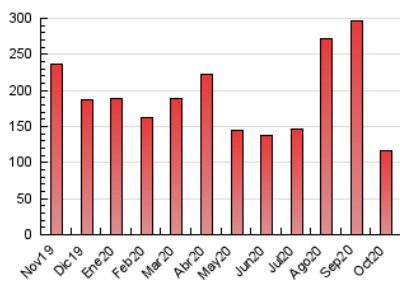

Pàgines (x 1000)