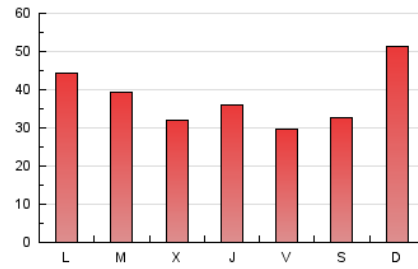

Pàgines (x 100)