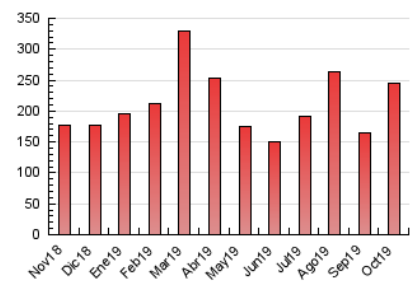

Pàgines (x 1000)