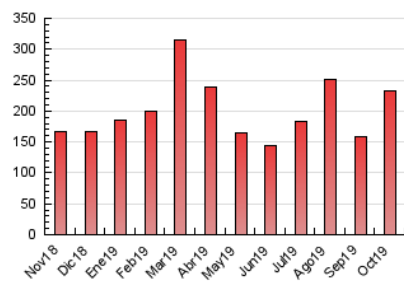

Pàgines (x 1000)