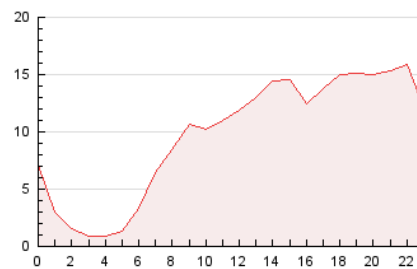

2. Seccions (Nacional)

| | PÀGINES | % |
|--------------|---------|---------|
| HOME | 2.609 | 1.12 % |
| RESTA | 230.842 | 98.88 % |

3. Per dia del mes (Nacional)

| Dia | N. únics | Visites | Pàgines | Dia | N. únics | Visites | Pàgines | Dia | N. únics | Visites | Pàgines |
|-----|----------|---------|---------|-----|----------|---------|---------|-----|----------|---------|---------|
| 1 | 5.881 | 6.326 | 7.326 | 11 | 5.534 | 6.103 | 7.196 | 21 | 5.866 | 6.323 | 7.088 |
| 2 | 8.607 | 9.331 | 10.931 | 12 | 4.543 | 4.852 | 5.656 | 22 | 4.415 | 4.701 | 5.295 |
| 3 | 5.895 | 6.422 | 7.554 | 13 | 3.782 | 4.063 | 4.695 | 23 | 3.826 | 4.112 | 4.676 |
| 4 | 6.915 | 7.407 | 8.359 | 14 | 7.559 | 8.263 | 9.512 | 24 | 3.775 | 4.048 | 4.577 |
| 5 | 6.837 | 7.327 | 8.480 | 15 | 11.706 | 12.634 | 14.075 | 25 | 8.444 | 9.290 | 10.386 |
| 6 | 5.387 | 5.887 | 6.948 | 16 | 12.515 | 13.765 | 15.331 | 26 | 6.481 | 6.839 | 7.860 |
| 7 | 4.760 | 5.146 | 5.983 | 17 | 6.072 | 6.454 | 7.269 | 27 | 5.904 | 6.275 | 7.296 |
| 8 | 6.147 | 6.663 | 7.502 | 18 | 3.415 | 3.545 | 4.009 | 28 | 6.154 | 6.690 | 7.489 |
| 9 | 5.242 | 5.617 | 6.412 | 19 | 4.526 | 4.934 | 5.776 | 29 | 8.901 | 9.912 | 11.659 |
| 10 | 4.163 | 4.455 | 5.133 | 20 | 4.373 | 4.584 | 5.330 | 30 | 6.145 | 6.672 | 7.520 |
| | | | | | | | | 31 | 5.125 | 5.469 | 6.128 |

4. Gràfiques (Nacional)

4.1 Per dia de la setmana (promig)

N. únics / Visites (x 100)

Pàgines (x 100)

4.2 Per franja horària (promig)

Visites (x 1000)

Pàgines (x 1000)

4.3 Per mesos