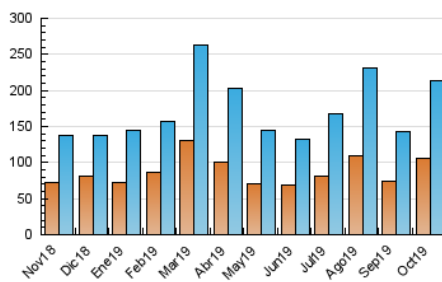

4.3 Per mesos

N. únics / Visites (x 1000)