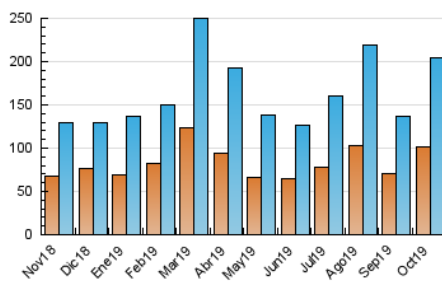

4.3 Per mesos

N. únics / Visites (x 1000)