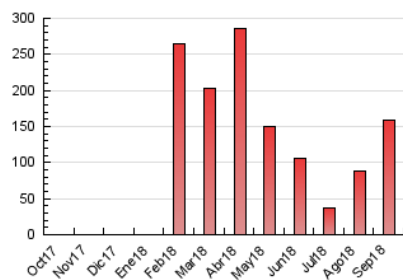

Pàgines (x 1000)