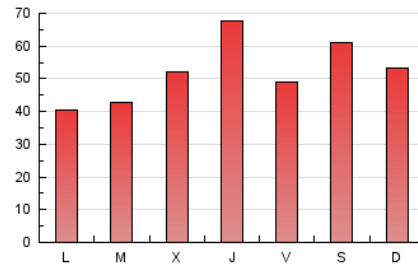

Pàgines (x 100)