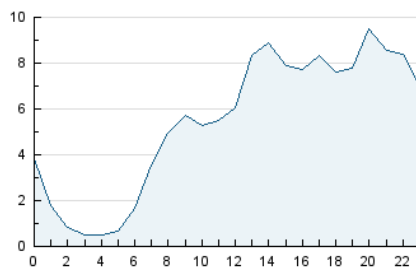

2. Seccions (Nacional i Internacional)

	PÀGINES	%
HOME	3.128	1.87 %
RESTA	164.214	98.13 %

3. Per dia del mes (Nacional i Internacional)

Dia	N. únics	Visites	Pàgines	Dia	N. únics	Visites	Pàgines	Dia	N. únics	Visites	Pàgines
1	10.662	11.160	12.624	11	4.598	4.702	5.108	21	2.099	2.178	2.404
2	5.251	5.548	8.342	12	4.713	4.939	5.413	22	1.552	1.635	3.059
3	6.296	6.756	8.260	13	4.351	4.554	5.021	23	1.841	2.032	4.158
4	3.137	3.304	3.705	14	10.519	11.266	12.447	24	2.887	3.116	3.815
5	2.088	2.198	2.498	15	6.865	7.262	10.405	25	1.568	1.705	2.661
6	5.639	6.015	6.801	16	5.170	5.456	6.810	26	6.076	6.353	8.770
7	1.685	1.758	2.048	17	2.308	2.434	4.041	27	10.706	10.961	13.025
8	682	709	776	18	2.902	3.141	6.836	28	2.894	3.019	3.935
9	961	986	1.070	19	4.488	4.810	5.483	29	2.180	2.386	5.392
10	867	895	977	20	3.051	3.187	3.773	30	5.862	6.316	7.685

4. Gràfiques (Nacional i Internacional)

4.1 Per dia de la setmana (promig)

N. únics / Visites (x 100)

Pàgines (x 100)

4.2 Per franja horària (promig)

Visites (x 1000)

Pàgines (x 1000)

4.3 Per mesos