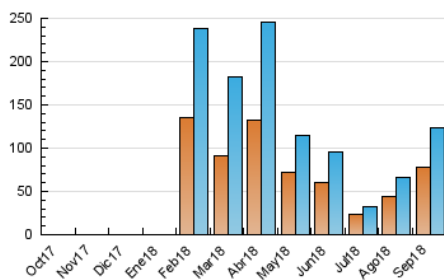

4.3 Per mesos

N. únics / Visites (x 1000)