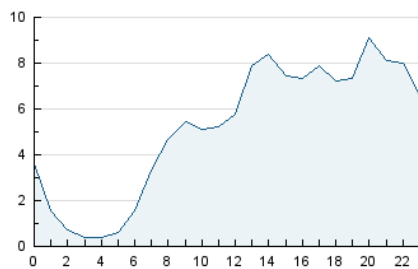

2. Seccions (Nacional)

	PÀGINES	%
HOME	3.025	1.91 %
RESTA	154.986	98.09 %

3. Per dia del mes (Nacional)

Dia	N. únics	Visites	Pàgines	Dia	N. únics	Visites	Pàgines	Dia	N. únics	Visites	Pàgines
1	10.173	10.639	12.035	11	4.412	4.511	4.908	21	1.966	2.037	2.249
2	4.962	5.243	7.956	12	4.439	4.648	5.096	22	1.449	1.523	2.932
3	5.961	6.392	7.836	13	4.119	4.313	4.762	23	1.713	1.891	3.904
4	2.914	3.065	3.432	14	10.029	10.739	11.841	24	2.731	2.946	3.624
5	1.930	2.031	2.299	15	6.531	6.909	9.798	25	1.442	1.569	2.504
6	5.259	5.602	6.348	16	4.893	5.161	6.444	26	5.787	6.046	8.288
7	1.535	1.604	1.878	17	2.150	2.268	3.805	27	10.332	10.568	12.570
8	626	650	709	18	2.711	2.934	6.199	28	2.687	2.804	3.703
9	893	917	995	19	4.257	4.559	5.140	29	2.052	2.239	5.065
10	786	813	889	20	2.900	3.023	3.447	30	5.585	6.017	7.355

4. Gràfiques (Nacional)

4.1 Per dia de la setmana (promig)

N. únics / Visites (x 100)

Pàgines (x 100)

4.2 Per franja horària (promig)

Visites (x 1000)

Pàgines (x 1000)

4.3 Per mesos