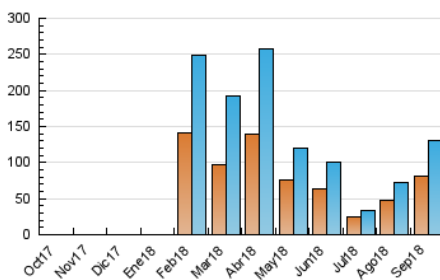

4.3 Per mesos

N. únics / Visites (x 1000)