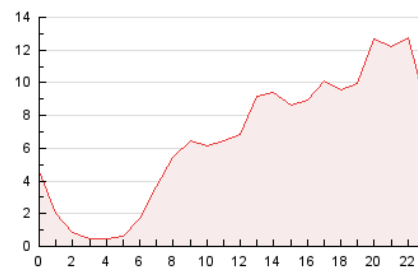

2. Seccions (Nacional)

	PÀGINES	%
HOME	3.025	1.91 %
RESTA	154.986	98.09 %

3. Per dia del mes (Nacional)

Dia	N. únics	Visites	Pàgines	Dia	N. únics	Visites	Pàgines	Dia	N. únics	Visites	Pàgines
1	10.173	10.639	12.035	11	4.412	4.511	4.908	21	1.966	2.037	2.249
2	4.962	5.243	7.956	12	4.439	4.648	5.096	22	1.449	1.523	2.932
3	5.961	6.392	7.836	13	4.119	4.313	4.762	23	1.713	1.891	3.904
4	2.914	3.065	3.432	14	10.029	10.739	11.841	24	2.731	2.946	3.624
5	1.930	2.031	2.299	15	6.531	6.909	9.798	25	1.442	1.569	2.504
6	5.259	5.602	6.348	16	4.893	5.161	6.444	26	5.787	6.046	8.288
7	1.535	1.604	1.878	17	2.150	2.268	3.805	27	10.332	10.568	12.570
8	626	650	709	18	2.711	2.934	6.199	28	2.687	2.804	3.703
9	893	917	995	19	4.257	4.559	5.140	29	2.052	2.239	5.065
10	786	813	889	20	2.900	3.023	3.447	30	5.585	6.017	7.355

4. Gràfiques (Nacional)

4.1 Per dia de la setmana (promig)

N. únics / Visites (x 100)

Pàgines (x 100)

4.2 Per franja horària (promig)

Visites (x 1000)

Pàgines (x 1000)

4.3 Per mesos