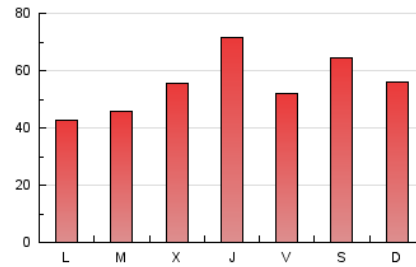

Pàgines (x 100)