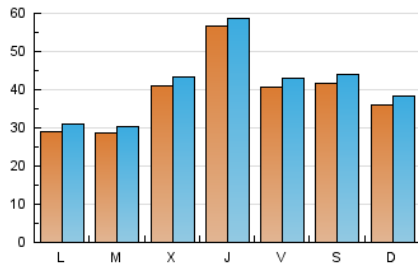

4. Gràfiques (Nacional)

4.1 Per dia de la setmana (promig)

N. únics / Visites (x 100)