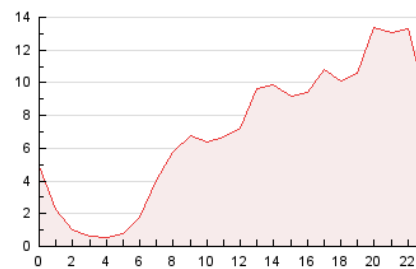

2. Seccions (Nacional i Internacional)

	PÀGINES	%
HOME	3.128	1.87 %
RESTA	164.214	98.13 %

3. Per dia del mes (Nacional i Internacional)

Dia	N. únics	Visites	Pàgines	Dia	N. únics	Visites	Pàgines	Dia	N. únics	Visites	Pàgines
1	10.662	11.160	12.624	11	4.598	4.702	5.108	21	2.099	2.178	2.404
2	5.251	5.548	8.342	12	4.713	4.939	5.413	22	1.552	1.635	3.059
3	6.296	6.756	8.260	13	4.351	4.554	5.021	23	1.841	2.032	4.158
4	3.137	3.304	3.705	14	10.519	11.266	12.447	24	2.887	3.116	3.815
5	2.088	2.198	2.498	15	6.865	7.262	10.405	25	1.568	1.705	2.661
6	5.639	6.015	6.801	16	5.170	5.456	6.810	26	6.076	6.353	8.770
7	1.685	1.758	2.048	17	2.308	2.434	4.041	27	10.706	10.961	13.025
8	682	709	776	18	2.902	3.141	6.836	28	2.894	3.019	3.935
9	961	986	1.070	19	4.488	4.810	5.483	29	2.180	2.386	5.392
10	867	895	977	20	3.051	3.187	3.773	30	5.862	6.316	7.685

4. Gràfiques (Nacional i Internacional)

4.1 Per dia de la setmana (promig)

N. únics / Visites (x 100)

Pàgines (x 100)

4.2 Per franja horària (promig)

Visites (x 1000)

Pàgines (x 1000)

4.3 Per mesos