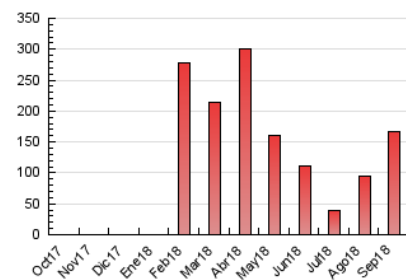

Pàgines (x 1000)