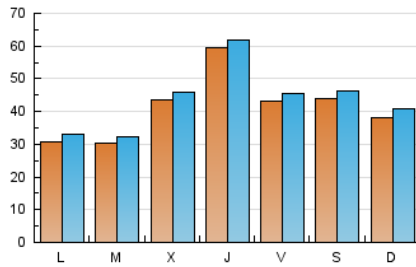

4. Gràfiques (Nacional i Internacional)

4.1 Per dia de la setmana (promig)

N. únics / Visites (x 100)