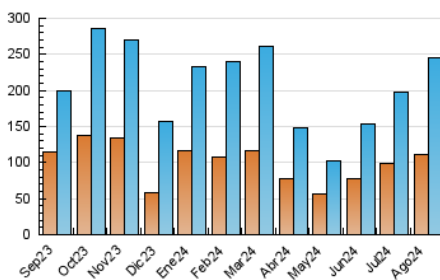

##### 4.1 Per dia de la setmana (promig)

N. únics / Visites (x 100)

Pàgines (x 100)

##### 4.2 Per franja horària (promig)

Visites\_ (x 1000)

Pàgines (x 1000)

##### 4.3 Per mesos

N. únics / Visites (x 1000)

Pàgines (x 1000)

## 5. Observacions

Este Medio Electrónico de Comunicación ha sido medido por la herramienta Google Analytics de Google (GA4).

**Nota:** Debido a un fallo técnico en la herramienta de medición, no relacionado con OJD interactiva, los datos del 27/08/2024 pueden estar incompletos.