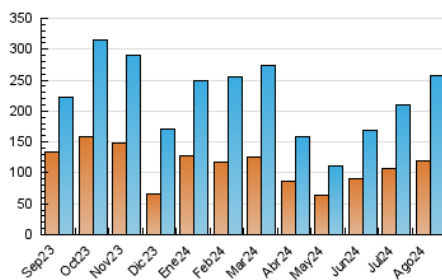

##### 4.1 Per dia de la setmana (promig)

N. únics / Visites (x 100)

Pàgines (x 100)

##### 4.2 Per franja horària (promig)

Visites\_ (x 1000)

Pàgines (x 1000)

##### 4.3 Per mesos

N. únics / Visites (x 1000)

Pàgines (x 1000)