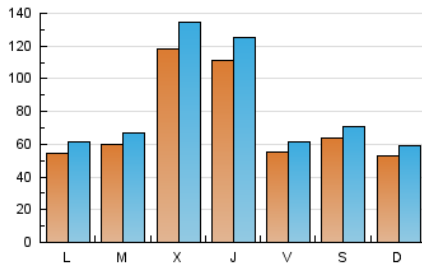

4. Gràfiques (Nacional i Internacional)

4.1 Per dia de la setmana (promig)

N. únics / Visites (x 100)