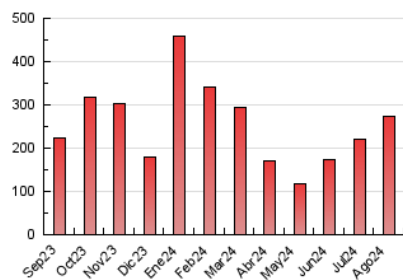

#### 3. Per dia del mes (Nacional)

Dia	N. únics	Visites	Pàgines	Dia	N. únics	Visites	Pàgines	Dia	N. únics	Visites	Pàgines
<b>1</b>	7.683	8.313	9.058	<b>11</b>	14.581	16.331	17.528	<b>21</b>	10.358	12.429	14.140
<b>2</b>	3.103	3.343	3.697	<b>12</b>	6.996	7.646	8.173	<b>22</b>	5.377	6.042	6.692
<b>3</b>	1.240	1.347	1.483	<b>13</b>	6.695	7.099	7.862	<b>23</b>	5.634	6.464	7.387
<b>4</b>	1.417	1.569	1.796	<b>14</b>	8.074	8.897	9.672	<b>24</b>	5.362	6.149	6.617
<b>5</b>	1.239	1.343	1.534	<b>15</b>	5.327	6.001	6.578	<b>25</b>	2.354	2.585	2.887
<b>6</b>	1.239	1.401	1.652	<b>16</b>	2.375	2.623	2.933	<b>26</b>	1.313	1.445	1.641
<b>7</b>	3.789	4.222	4.909	<b>17</b>	2.499	2.704	3.082	<b>27</b>	2.350	2.650	3.107
<b>8</b>	10.131	11.109	12.074	<b>18</b>	1.778	1.995	2.254	<b>28</b>	22.838	25.949	28.984
<b>9</b>	7.894	8.780	9.556	<b>19</b>	11.189	12.919	15.156	<b>29</b>	24.660	28.550	32.239
<b>10</b>	12.278	13.888	15.597	<b>20</b>	12.258	13.897	15.654	<b>30</b>	6.871	7.549	8.534
								<b>31</b>	8.680	9.533	10.479

##### 4.1 Per dia de la setmana (promig)

N. únics / Visites (x 100)

Pàgines (x 100)

##### 4.2 Per franja horària (promig)

Visites\_ (x 1000)

Pàgines (x 1000)

##### 4.3 Per mesos

N. únics / Visites (x 1000)

Pàgines (x 1000)