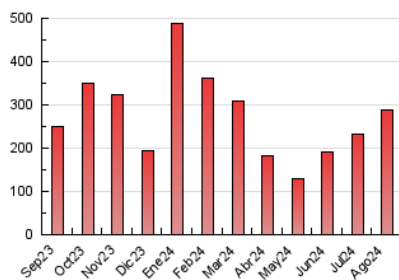

##### 4.2 Per franja horària (promig)

Visites\_ (x 1000)

Pàgines (x 1000)

##### 4.3 Per mesos

N. únics / Visites (x 1000)

Pàgines (x 1000)