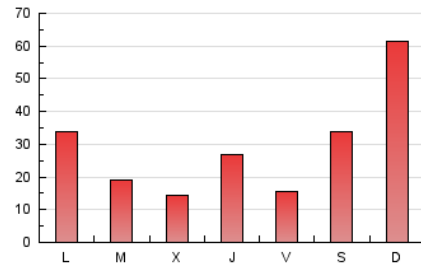

Pàgines (x 100)