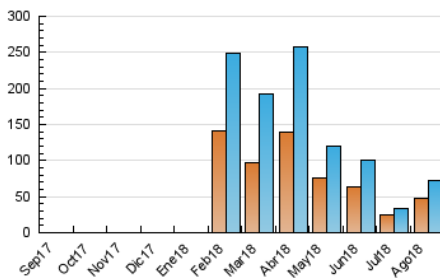

4.3 Per mesos

N. únics / Visites (x 1000)