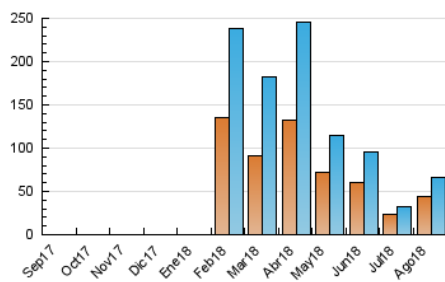

4.3 Per mesos

N. únics / Visites (x 1000)