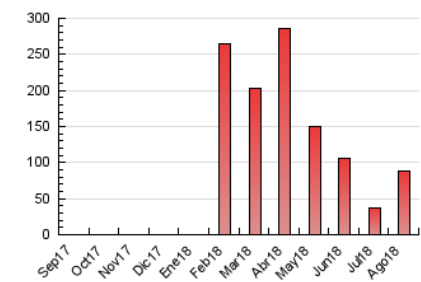

Pàgines (x 1000)