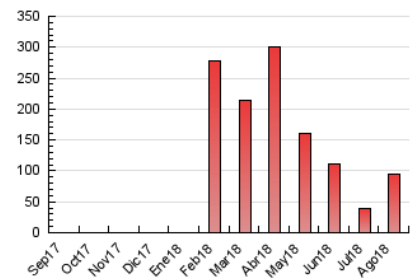

Pàgines (x 1000)