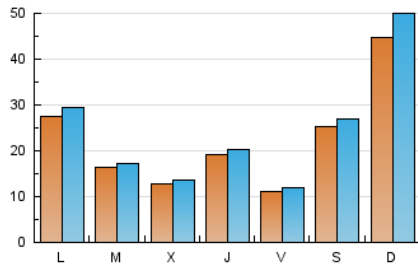

4. Gràfiques (Nacional i Internacional)

4.1 Per dia de la setmana (promig)

N. únics / Visites (x 100)