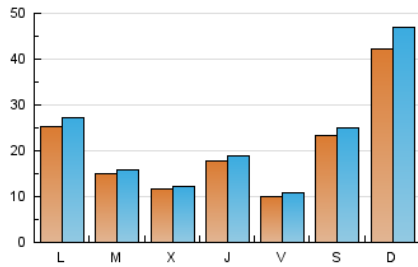

4. Gràfiques (Nacional)

4.1 Per dia de la setmana (promig)

N. únics / Visites (x 100)