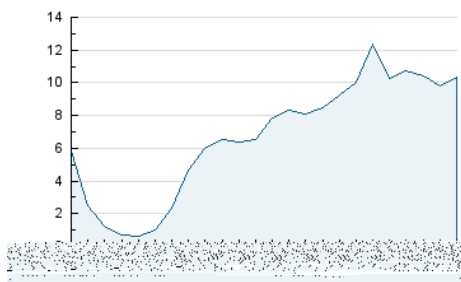

2. Seccions (Nacional)

	PÀGINES	%
HOME	2.720	1.49 %
RESTA	179.711	98.51 %

3. Per dia del mes (Nacional)

Dia	N. únics	Visites	Pàgines	Dia	N. únics	Visites	Pàgines	Dia	N. únics	Visites	Pàgines
1	3.152	3.340	3.849	11	7.098	7.568	8.388	21	5.844	6.519	7.504
2	3.267	3.469	3.921	12	5.799	6.225	7.156	22	3.788	4.113	4.783
3	4.900	5.459	6.231	13	5.506	6.031	6.830	23	6.432	7.179	8.079
4	4.444	4.801	5.468	14	6.286	6.937	7.857	24	7.490	8.422	9.591
5	5.229	5.702	6.456	15	3.465	3.717	4.247	25	4.714	5.111	5.813
6	4.863	5.253	6.008	16	3.175	3.503	4.121	26	3.561	3.880	4.392
7	5.729	6.229	7.028	17	3.152	3.482	4.001	27	5.565	6.098	6.850
8	4.271	4.666	5.317	18	2.518	2.689	3.009	28	4.851	5.190	5.922
9	5.642	6.146	6.984	19	2.177	2.337	2.786	29	7.725	8.282	9.462
10	4.618	5.012	5.784	20	4.115	4.622	5.112	30	4.325	4.781	5.482
								31	3.303	3.542	4.000

4. Gràfiques (Nacional)

4.1 Per dia de la setmana (promig)

N. únics / Visites (x 100)

Pàgines (x 100)

4.2 Per franja horària (promig)

Visites (x 1000)

Pàgines (x 1000)

4.3 Per mesos

Visita:

Una seqüència ininterrompuda de pàgines servides a un usuari vàlid. Si aquest usuari no realitza peticions de pàgines en un període de temps (30 min) la següent petició constituirà l'inici d'una nova visita.