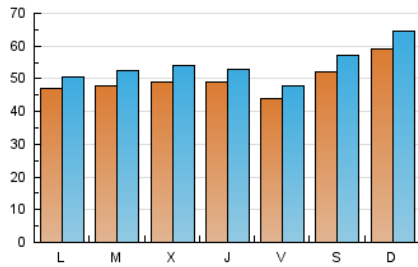

4. Gràfiques (Nacional i Internacional)

4.1 Per dia de la setmana (promig)

N. únics / Visites (x 100)