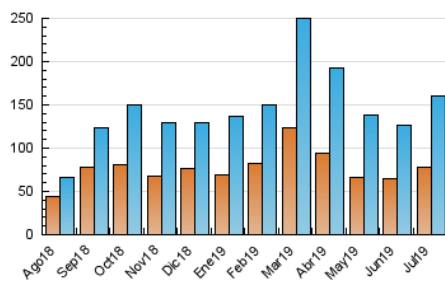

4.3 Per mesos

N. únics / Visites (x 1000)