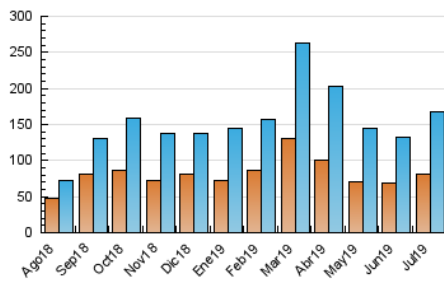

4.2 Per franja horària (promig)

Visites (x 1000)

Pàgines (x 1000)

4.3 Per mesos

N. únics / Visites (x 1000)