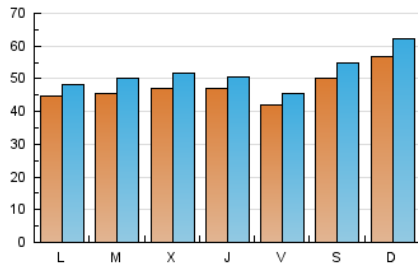

4. Gràfiques (Nacional)

4.1 Per dia de la setmana (promig)

N. únics / Visites (x 100)