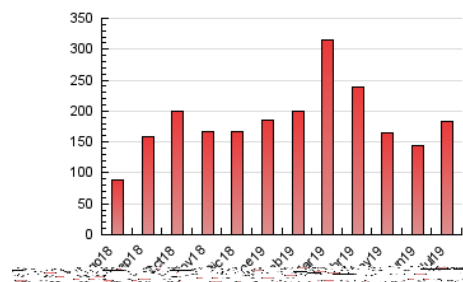

Pàgines (x 1000)