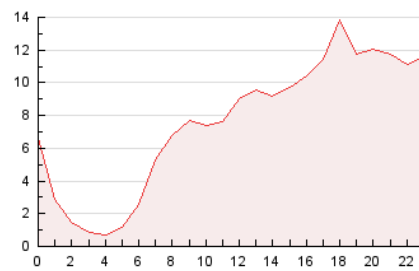

2. Seccions (Nacional)

	PÀGINES	%
HOME	2.720	1.49 %
RESTA	179.711	98.51 %

3. Per dia del mes (Nacional)

Dia	N. únics	Visites	Pàgines	Dia	N. únics	Visites	Pàgines	Dia	N. únics	Visites	Pàgines
1	3.152	3.340	3.849	11	7.098	7.568	8.388	21	5.844	6.519	7.504
2	3.267	3.469	3.921	12	5.799	6.225	7.156	22	3.788	4.113	4.783
3	4.900	5.459	6.231	13	5.506	6.031	6.830	23	6.432	7.179	8.079
4	4.444	4.801	5.468	14	6.286	6.937	7.857	24	7.490	8.422	9.591
5	5.229	5.702	6.456	15	3.465	3.717	4.247	25	4.714	5.111	5.813
6	4.863	5.253	6.008	16	3.175	3.503	4.121	26	3.561	3.880	4.392
7	5.729	6.229	7.028	17	3.152	3.482	4.001	27	5.565	6.098	6.850
8	4.271	4.666	5.317	18	2.518	2.689	3.009	28	4.851	5.190	5.922
9	5.642	6.146	6.984	19	2.177	2.337	2.786	29	7.725	8.282	9.462
10	4.618	5.012	5.784	20	4.115	4.622	5.112	30	4.325	4.781	5.482
								31	3.303	3.542	4.000

4. Gràfiques (Nacional)

4.1 Per dia de la setmana (promig)

N. únics / Visites (x 100)

Pàgines (x 100)

4.2 Per franja horària (promig)

Visites (x 1000)

Pàgines (x 1000)

4.3 Per mesos