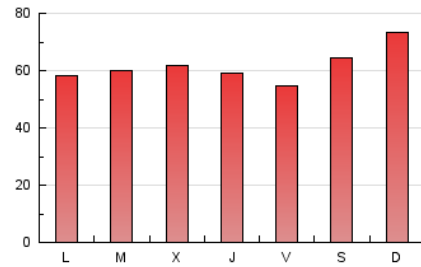

Pàgines (x 100)