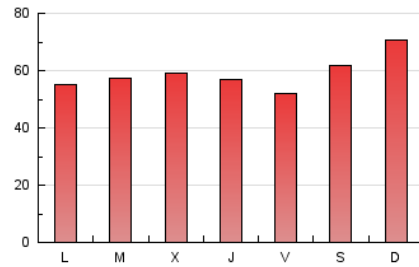

Pàgines (x 100)