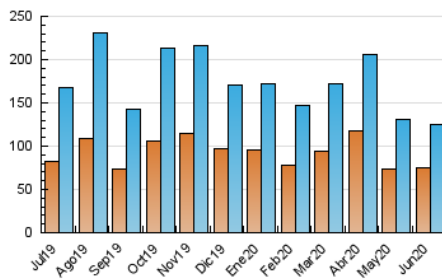

4.3 Per mesos

N. únics / Visites (x 1000)