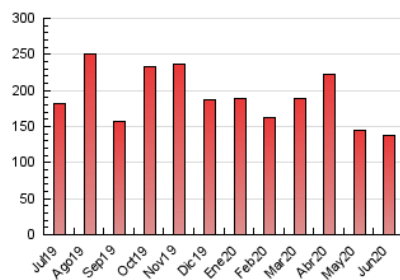

Pàgines (x 1000)