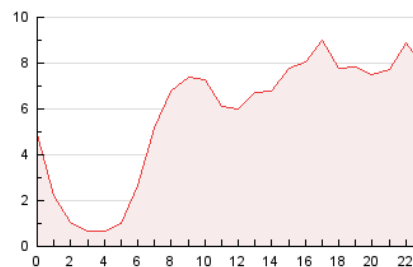

2. Seccions (Nacional)

	PÀGINES	%
HOME	1.614	1.17 %
RESTA	136.231	98.83 %

3. Per dia del mes (Nacional)

Dia	N. únics	Visites	Pàgines	Dia	N. únics	Visites	Pàgines	Dia	N. únics	Visites	Pàgines
1	1.225	1.297	1.481	11	5.167	5.306	5.899	21	6.185	6.604	7.878
2	1.674	1.801	2.013	12	2.856	2.982	3.366	22	10.555	11.151	13.640
3	3.504	3.697	4.114	13	4.503	4.719	5.341	23	2.380	2.495	3.016
4	2.229	2.359	2.731	14	3.005	3.178	3.723	24	1.510	1.622	1.854
5	1.723	1.789	2.051	15	4.144	4.358	4.852	25	1.891	2.022	2.319
6	1.275	1.333	1.593	16	9.183	9.477	10.570	26	1.764	1.880	2.218
7	3.461	3.628	4.198	17	2.782	2.892	3.270	27	3.775	4.022	4.652
8	3.636	3.800	4.348	18	2.854	3.040	3.515	28	9.724	10.107	11.317
9	3.133	3.334	3.843	19	3.729	3.961	4.637	29	6.888	7.092	8.032
10	3.098	3.259	3.642	20	3.408	3.608	4.438	30	2.785	2.913	3.294

4. Gràfiques (Nacional)

4.1 Per dia de la setmana (promig)

N. únics / Visites (x 100)

Pàgines (x 100)

4.2 Per franja horària (promig)

Visites (x 1000)

Pàgines (x 1000)

4.3 Per mesos