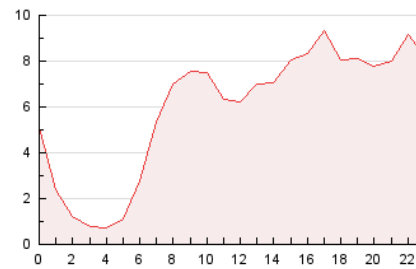

2. Seccions (Nacional i Internacional)

	PÀGINES	%
HOME	1.834	1.28 %
RESTA	141.393	98.72 %

3. Per dia del mes (Nacional i Internacional)

Dia	N. únics	Visites	Pàgines	Dia	N. únics	Visites	Pàgines	Dia	N. únics	Visites	Pàgines
1	1.319	1.396	1.598	11	5.341	5.488	6.126	21	6.358	6.795	8.088
2	1.783	1.914	2.142	12	3.006	3.138	3.541	22	10.774	11.379	13.947
3	3.641	3.842	4.285	13	4.638	4.861	5.506	23	2.500	2.619	3.164
4	2.367	2.500	2.904	14	3.169	3.347	3.909	24	1.613	1.730	1.994
5	1.831	1.899	2.181	15	4.310	4.532	5.047	25	1.981	2.116	2.434
6	1.339	1.396	1.662	16	9.376	9.677	10.803	26	1.858	1.977	2.335
7	3.601	3.773	4.355	17	2.911	3.026	3.414	27	3.950	4.206	4.860
8	3.785	3.954	4.516	18	2.976	3.169	3.671	28	10.001	10.399	11.639
9	3.269	3.477	4.005	19	3.886	4.127	4.820	29	7.146	7.364	8.363
10	3.242	3.407	3.799	20	3.566	3.777	4.633	30	2.943	3.076	3.486

4. Gràfiques (Nacional i Internacional)

4.1 Per dia de la setmana (promig)

N. únics / Visites (x 100)

Pàgines (x 100)

4.2 Per franja horària (promig)

Visites (x 1000)

Pàgines (x 1000)

4.3 Per mesos