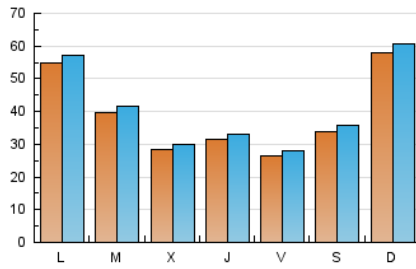

4. Gràfiques (Nacional i Internacional)

4.1 Per dia de la setmana (promig)

N. únics / Visites (x 100)