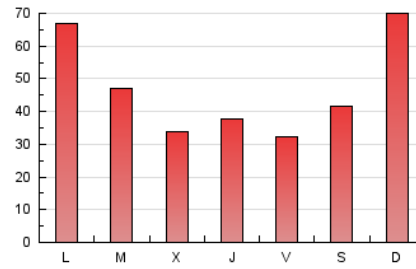

Pàgines (x 100)