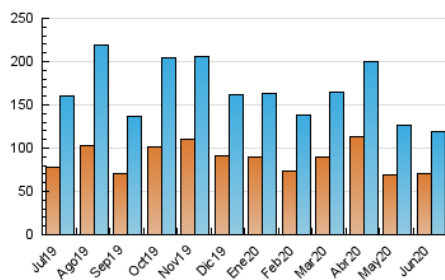

4.3 Per mesos

N. únics / Visites (x 1000)