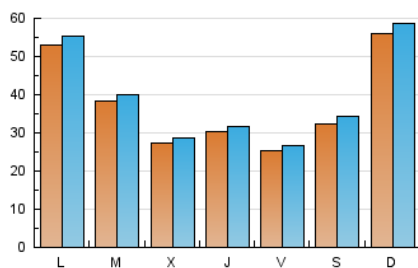

4. Gràfiques (Nacional)

4.1 Per dia de la setmana (promig)

N. únics / Visites (x 100)