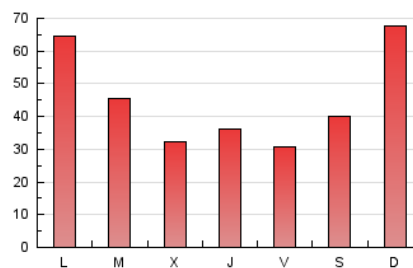

Pàgines (x 100)