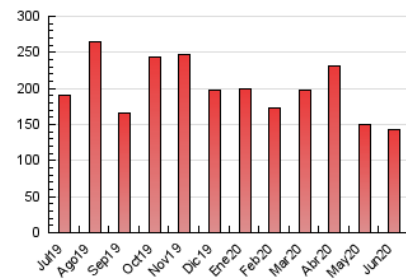

Pàgines (x 1000)