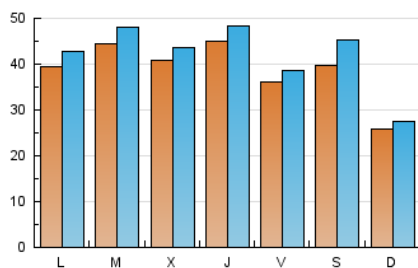

4. Gràfiques (Nacional)

4.1 Per dia de la setmana (promig)

N. únics / Visites (x 100)