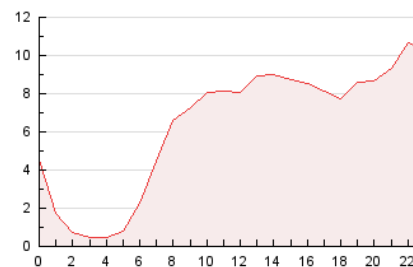

Pàgines (x 1000)