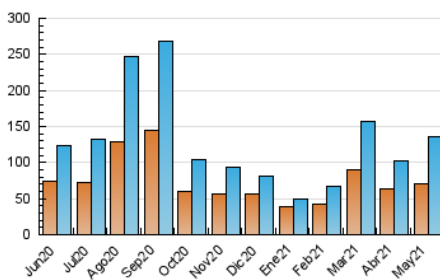

4.3 Per mesos

N. únics / Visites (x 1000)