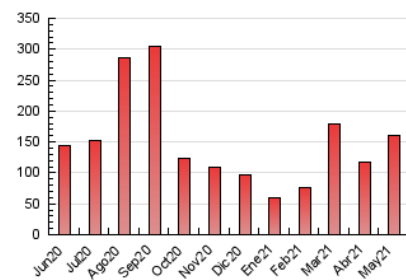

Pàgines (x 1000)