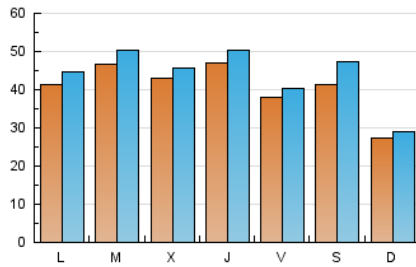

4. Gràfiques (Nacional i Internacional)

4.1 Per dia de la setmana (promig)

N. únics / Visites (x 100)