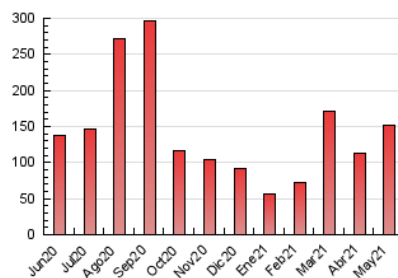

##### 4.1 Per dia de la setmana (promig)

N. únics / Visites (x 100)

Pàgines (x 100)

##### 4.2 Per franja horària (promig)

Visites\_\_ (x 1000)

Pàgines (x 1000)

##### 4.3 Per mesos

N. únics / Visites (x 1000)

Pàgines (x 1000)