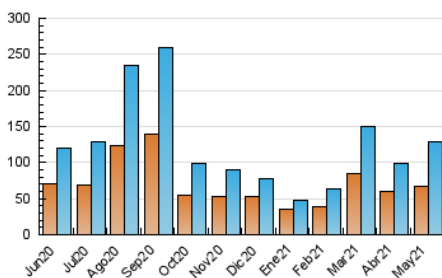

##### 4.1 Per dia de la setmana (promig)

N. únics / Visites (x 100)

Pàgines (x 100)

##### 4.2 Per franja horària (promig)

Visites\_\_ (x 1000)

Pàgines (x 1000)

##### 4.3 Per mesos

N. únics / Visites (x 1000)

Pàgines (x 1000)