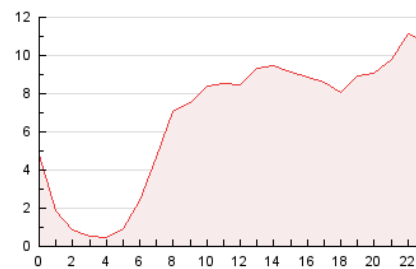

### 3. Per dia del mes (Nacional i Internacional)

Dia	N. únics	Visites	Pàgines	Dia	N. únics	Visites	Pàgines	Dia	N. únics	Visites	Pàgines
1	2.579	2.839	3.445	11	8.304	9.028	11.060	21	3.806	4.191	4.959
2	1.910	2.014	2.413	12	4.662	4.908	6.101	22	12.584	14.892	17.025
3	1.655	1.759	2.096	13	4.191	4.431	5.367	23	5.374	5.700	6.414
4	2.828	2.971	3.339	14	4.017	4.215	5.092	24	3.132	3.325	3.869
5	3.563	3.794	4.478	15	1.567	1.630	1.873	25	2.845	3.092	3.768
6	7.810	8.379	10.050	16	2.272	2.431	3.038	26	5.510	5.862	6.507
7	3.481	3.663	4.255	17	8.611	9.399	11.052	27	4.086	4.410	5.056
8	1.787	1.925	2.265	18	4.692	5.025	5.829	28	3.836	4.131	4.839
9	1.970	2.066	2.430	19	3.431	3.722	4.432	29	2.229	2.356	2.826
10	5.136	5.572	6.567	20	2.728	2.980	3.517	30	2.070	2.235	2.823
								31	2.148	2.341	2.884

4. Gràfiques (Nacional i Internacional)

4.1 Per dia de la setmana (promig)

N. únics / Visites (x 100)

Pàgines (x 100)

4.2 Per franja horària (promig)

Visites (x 1000)

Pàgines (x 1000)

4.3 Per mesos