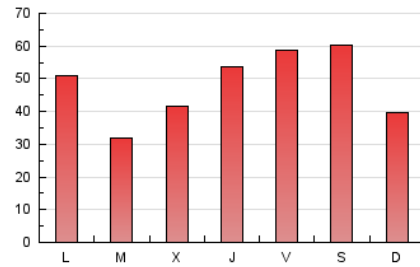

Pàgines (x 100)