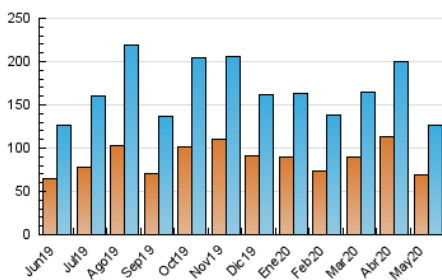

4.3 Per mesos

N. únics / Visites (x 1000)