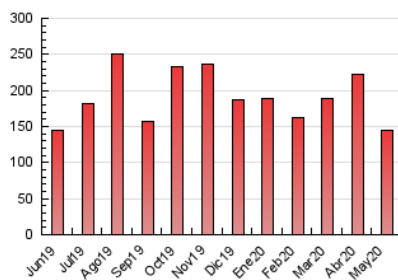

Pàgines (x 1000)