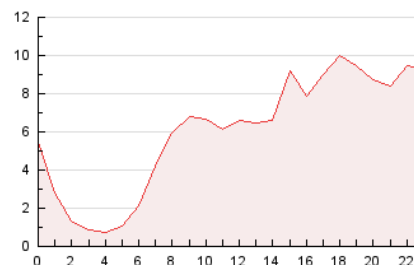

2. Seccions (Nacional)

	PÀGINES	%
HOME	1.819	1.25 %
RESTA	143.410	98.75 %

3. Per dia del mes (Nacional)

Dia	N. únics	Visites	Pàgines	Dia	N. únics	Visites	Pàgines	Dia	N. únics	Visites	Pàgines
1	11.598	12.278	14.321	11	6.584	6.846	7.805	21	3.347	3.568	4.299
2	12.223	12.841	14.964	12	2.937	3.059	3.451	22	3.249	3.410	4.025
3	5.214	5.390	6.092	13	3.432	3.551	3.954	23	2.738	2.841	3.363
4	4.736	5.016	5.715	14	6.047	6.384	7.288	24	2.495	2.615	3.080
5	3.297	3.505	3.980	15	3.193	3.374	3.921	25	2.289	2.380	2.804
6	4.359	4.617	5.177	16	2.846	2.991	3.385	26	1.885	1.984	2.292
7	4.912	5.155	5.826	17	2.538	2.641	3.080	27	2.629	2.787	3.136
8	2.522	2.640	3.031	18	2.636	2.786	3.353	28	2.660	2.837	3.213
9	3.941	4.213	4.814	19	2.018	2.146	2.522	29	2.513	2.682	3.078
10	3.759	3.931	4.398	20	2.950	3.149	3.645	30	2.257	2.375	2.706
								31	2.177	2.294	2.511

4. Gràfiques (Nacional)

4.1 Per dia de la setmana (promig)

N. únics / Visites (x 100)

Pàgines (x 100)

4.2 Per franja horària (promig)

Visites (x 1000)

Pàgines (x 1000)

4.3 Per mesos