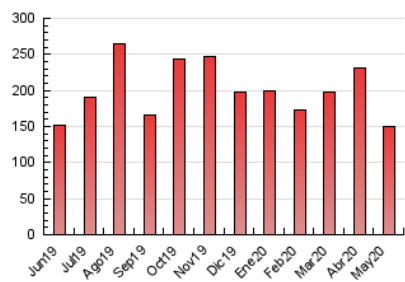

Pàgines (x 1000)