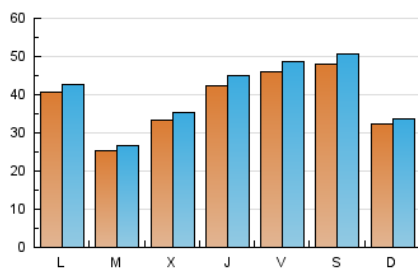

4. Gràfiques (Nacional)

4.1 Per dia de la setmana (promig)

N. únics / Visites (x 100)