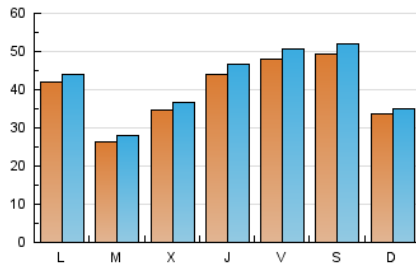

4. Gràfiques (Nacional i Internacional)

4.1 Per dia de la setmana (promig)

N. únics / Visites (x 100)