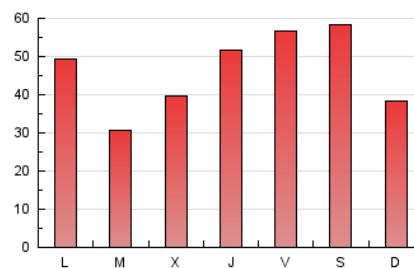

Pàgines (x 100)