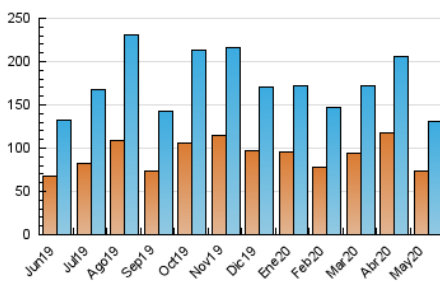

4.3 Per mesos

N. únics / Visites (x 1000)