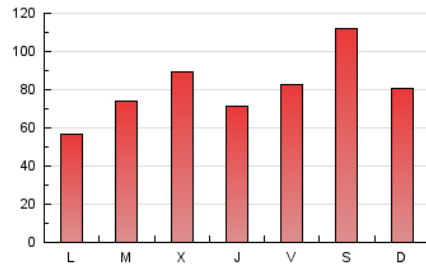

Pàgines (x 100)