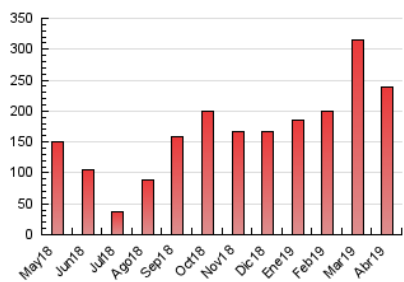

Pàgines (x 1000)