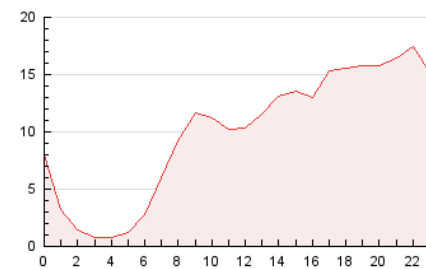

2. Seccions (Nacional)

	PÀGINES	%
HOME	3.133	1.31 %
RESTA	236.512	98.69 %

3. Per dia del mes (Nacional)

Dia	N. únics	Visites	Pàgines	Dia	N. únics	Visites	Pàgines	Dia	N. únics	Visites	Pàgines
1	5.880	6.359	7.467	11	3.651	3.905	4.652	21	5.404	5.735	7.054
2	4.512	4.937	6.383	12	7.189	7.937	9.212	22	3.978	4.141	4.622
3	5.240	5.838	7.157	13	9.822	10.569	13.354	23	4.155	4.401	5.859
4	3.822	4.230	5.218	14	4.249	4.560	5.856	24	4.501	5.051	6.114
5	4.835	5.173	6.138	15	2.913	3.149	3.883	25	5.127	5.675	6.654
6	6.892	7.595	10.220	16	6.932	7.280	9.453	26	3.930	4.221	5.060
7	4.695	5.097	6.357	17	7.947	8.704	10.339	27	4.594	5.033	7.113
8	5.496	6.048	7.463	18	9.240	10.018	11.892	28	8.634	9.549	12.984
9	7.839	8.557	10.266	19	10.009	10.961	12.756	29	3.708	4.091	4.972
10	8.146	8.728	12.022	20	10.187	11.101	14.180	30	3.882	4.279	4.945

4. Gràfiques (Nacional)

4.1 Per dia de la setmana (promig)

N. únics / Visites (x 100)

Pàgines (x 100)

4.2 Per franja horària (promig)

Visites (x 1000)

Pàgines (x 1000)

4.3 Per mesos