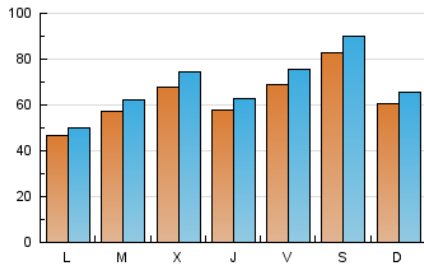

4. Gràfiques (Nacional i Internacional)

4.1 Per dia de la setmana (promig)

N. únics / Visites (x 100)