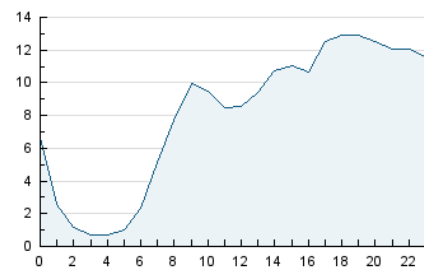

2. Seccions (Nacional)

	PÀGINES	%
HOME	3.133	1.31 %
RESTA	236.512	98.69 %

3. Per dia del mes (Nacional)

Dia	N. únics	Visites	Pàgines	Dia	N. únics	Visites	Pàgines	Dia	N. únics	Visites	Pàgines
1	5.880	6.359	7.467	11	3.651	3.905	4.652	21	5.404	5.735	7.054
2	4.512	4.937	6.383	12	7.189	7.937	9.212	22	3.978	4.141	4.622
3	5.240	5.838	7.157	13	9.822	10.569	13.354	23	4.155	4.401	5.859
4	3.822	4.230	5.218	14	4.249	4.560	5.856	24	4.501	5.051	6.114
5	4.835	5.173	6.138	15	2.913	3.149	3.883	25	5.127	5.675	6.654
6	6.892	7.595	10.220	16	6.932	7.280	9.453	26	3.930	4.221	5.060
7	4.695	5.097	6.357	17	7.947	8.704	10.339	27	4.594	5.033	7.113
8	5.496	6.048	7.463	18	9.240	10.018	11.892	28	8.634	9.549	12.984
9	7.839	8.557	10.266	19	10.009	10.961	12.756	29	3.708	4.091	4.972
10	8.146	8.728	12.022	20	10.187	11.101	14.180	30	3.882	4.279	4.945

4. Gràfiques (Nacional)

4.1 Per dia de la setmana (promig)

N. únics / Visites (x 100)

Pàgines (x 100)

4.2 Per franja horària (promig)

Visites (x 1000)

Pàgines (x 1000)

4.3 Per mesos