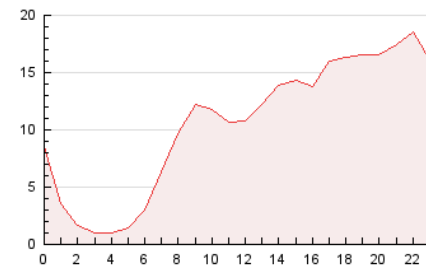

2. Seccions (Nacional i Internacional)

	PÀGINES	%
HOME	3.273	1.29 %
RESTA	249.995	98.71 %

3. Per dia del mes (Nacional i Internacional)

Dia	N. únics	Visites	Pàgines	Dia	N. únics	Visites	Pàgines	Dia	N. únics	Visites	Pàgines
1	6.158	6.658	7.820	11	3.889	4.157	4.948	21	5.716	6.064	7.427
2	4.724	5.159	6.670	12	7.502	8.277	9.606	22	4.164	4.339	4.844
3	5.517	6.147	7.552	13	10.216	10.999	13.827	23	4.375	4.647	6.163
4	4.072	4.500	5.522	14	4.480	4.802	6.245	24	4.750	5.332	6.448
5	5.087	5.444	6.442	15	3.113	3.355	4.105	25	5.385	5.948	6.976
6	7.263	7.999	10.955	16	7.305	7.673	9.971	26	4.628	4.953	6.037
7	5.003	5.426	6.800	17	8.364	9.150	10.918	27	4.979	5.441	7.911
8	5.832	6.412	7.921	18	9.711	10.524	12.475	28	9.039	9.991	13.603
9	8.230	8.983	10.780	19	10.439	11.439	13.308	29	3.956	4.358	5.287
10	8.569	9.178	12.697	20	10.668	11.623	14.783	30	4.106	4.521	5.227

4. Gràfiques (Nacional i Internacional)

4.1 Per dia de la setmana (promig)

N. únics / Visites (x 100)

Pàgines (x 100)

4.2 Per franja horària (promig)

Visites (x 1000)

Pàgines (x 1000)

4.3 Per mesos