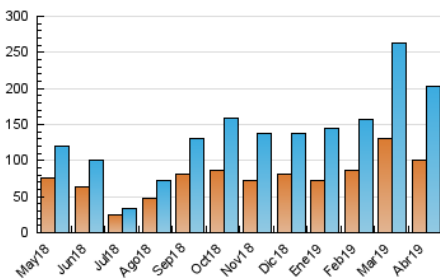

4.3 Per mesos

N. únics / Visites (x 1000)