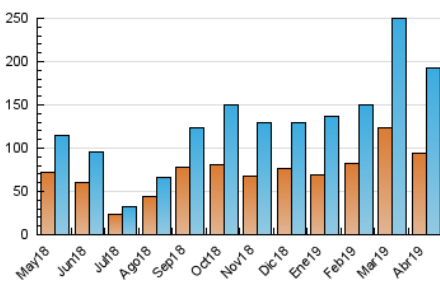

4.3 Per mesos

N. únics / Visites (x 1000)