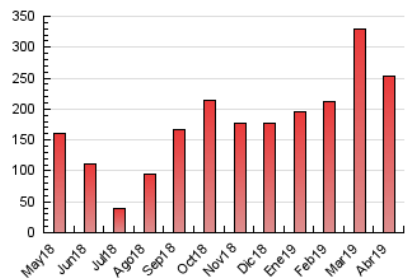

Pàgines (x 1000)