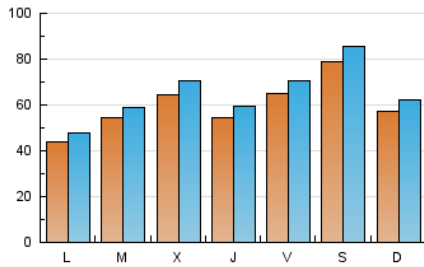

4. Gràfiques (Nacional)

4.1 Per dia de la setmana (promig)

N. únics / Visites (x 100)