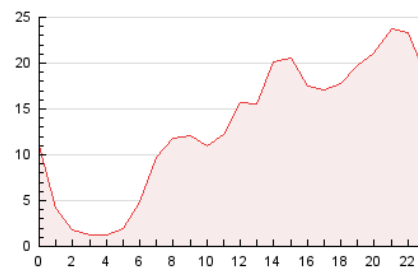

#### 3. Per dia del mes (Nacional)

Dia	N. únics	Visites	Pàgines	Dia	N. únics	Visites	Pàgines	Dia	N. únics	Visites	Pàgines
1	11.603	12.077	14.463	11	10.960	11.830	14.222	21	3.609	3.944	4.530
2	23.531	24.842	33.430	12	6.023	6.393	7.481	22	3.703	4.007	4.598
3	23.654	25.419	30.376	13	4.903	5.320	8.790	23	4.870	5.320	6.305
4	8.396	8.905	10.724	14	5.797	6.305	8.147	24	6.910	7.732	9.222
5	8.803	9.543	11.189	15	6.257	6.778	9.641	25	5.872	6.374	8.425
6	5.559	6.075	8.102	16	3.884	4.127	5.315	26	6.486	6.972	8.319
7	9.609	10.263	11.773	17	4.692	5.098	9.140	27	7.610	7.968	9.026
8	6.503	7.042	8.506	18	6.313	6.800	8.839	28	4.940	5.319	6.093
9	4.849	5.239	8.515	19	4.550	4.969	5.813	29	6.141	6.534	8.046
10	8.442	9.273	11.745	20	5.229	5.643	6.504	30	4.296	4.697	6.468
								31	8.452	9.083	10.300

4. Gràfiques (Nacional)

4.1 Per dia de la setmana (promig)

N. únics / Visites (x 100)

Pàgines (x 100)

4.2 Per franja horària (promig)

Visites (x 1000)

Pàgines (x 1000)

4.3 Per mesos