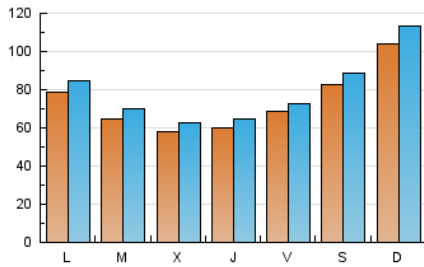

4. Gràfiques (Nacional)

4.1 Per dia de la setmana (promig)

N. únics / Visites (x 100)