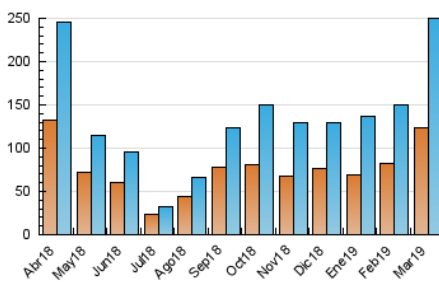

4.3 Per mesos

N. únics / Visites (x 1000)