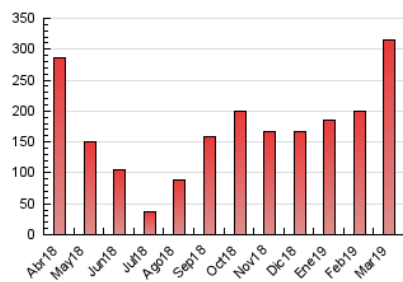

Pàgines (x 1000)