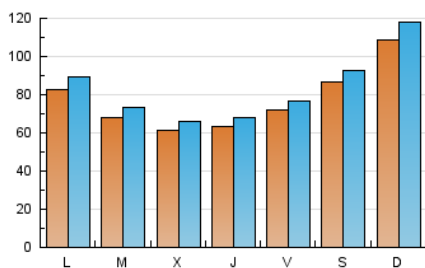

4. Gràfiques (Nacional i Internacional)

4.1 Per dia de la setmana (promig)

N. únics / Visites (x 100)