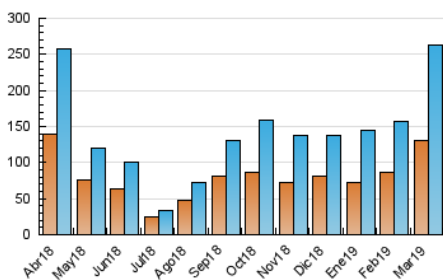

4.3 Per mesos

N. únics / Visites (x 1000)