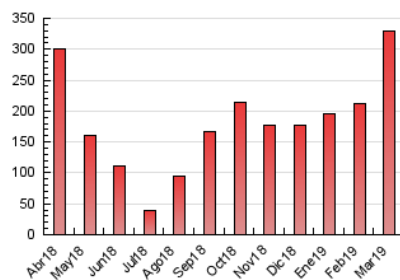

Pàgines (x 1000)