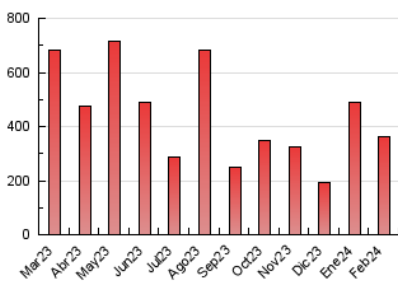

Pàgines (x 1000)