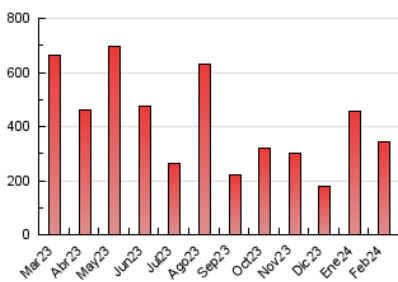

Pàgines (x 1000)