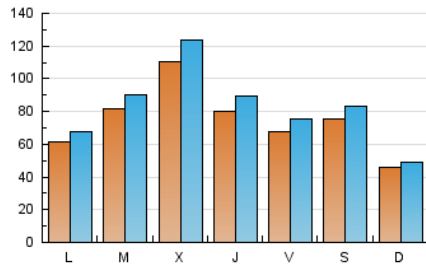

4. Gràfiques (Nacional)

4.1 Per dia de la setmana (promig)

N. únics / Visites (x 100)