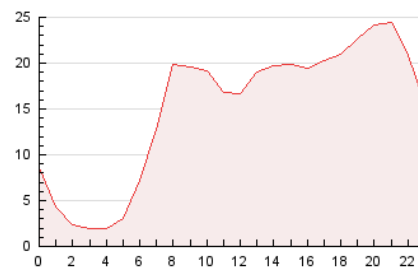

2. Seccions (Nacional i Internacional)

	PÀGINES	%
HOME	6.334	1.75 %
RESTA	355.567	98.25 %

3. Per dia del mes (Nacional i Internacional)

Dia	N. únics	Visites	Pàgines	Dia	N. únics	Visites	Pàgines	Dia	N. únics	Visites	Pàgines
1	4.978	5.623	13.006	11	3.985	4.310	4.843	21	5.547	6.167	7.228
2	8.847	9.984	22.910	12	6.301	7.111	8.015	22	6.054	6.631	7.556
3	18.728	20.494	48.384	13	6.050	6.699	7.767	23	4.332	4.728	5.433
4	7.923	8.328	18.983	14	14.350	16.217	17.879	24	3.107	3.379	3.837
5	8.060	8.902	19.483	15	8.961	10.095	11.472	25	1.990	2.129	2.432
6	7.855	8.451	19.058	16	8.065	8.940	10.043	26	4.392	4.836	5.410
7	6.635	7.233	10.091	17	4.055	4.596	5.250	27	14.989	16.717	18.734
8	9.640	10.727	12.061	18	5.970	6.562	7.225	28	19.691	22.179	24.955
9	7.646	8.445	9.595	19	7.629	8.360	9.430	29	12.833	14.463	16.086
10	6.092	6.719	7.281	20	5.834	6.521	7.454				

4. Gràfiques (Nacional i Internacional)

4.1 Per dia de la setmana (promig)

N. únics / Visites (x 100)

Pàgines (x 100)

4.2 Per franja horària (promig)

Visites_ (x 1000)

Pàgines (x 1000)

4.3 Per mesos