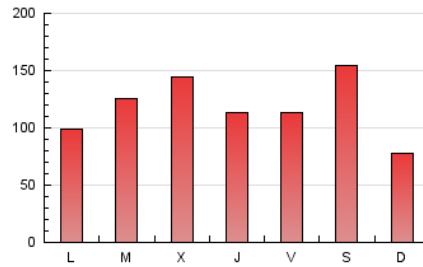

Pàgines (x 100)