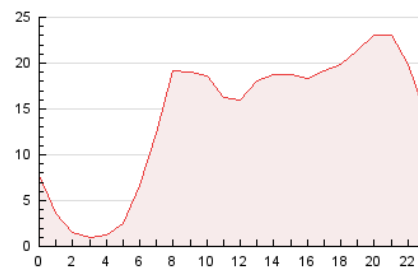

2. Seccions (Nacional)

	PÀGINES	%
HOME	5.501	1.61 %
RESTA	336.628	98.39 %

3. Per dia del mes (Nacional)

Dia	N. únics	Visites	Pàgines	Dia	N. únics	Visites	Pàgines	Dia	N. únics	Visites	Pàgines
1	4.597	5.208	12.041	11	3.545	3.815	4.350	21	5.040	5.582	6.604
2	8.373	9.474	21.798	12	5.867	6.552	7.419	22	5.506	6.027	6.924
3	18.143	19.965	47.000	13	5.712	6.273	7.322	23	3.859	4.222	4.882
4	7.503	7.906	17.957	14	13.835	15.585	17.269	24	2.715	2.961	3.385
5	7.513	8.296	18.310	15	8.566	9.656	10.977	25	1.645	1.765	2.042
6	7.310	7.868	17.863	16	7.598	8.468	9.490	26	4.002	4.379	4.941
7	6.247	6.764	9.440	17	3.666	4.173	4.737	27	14.430	16.076	18.109
8	9.119	10.113	11.447	18	5.611	6.158	6.783	28	19.092	21.590	24.241
9	7.210	8.009	9.078	19	7.238	7.922	8.895	29	12.249	13.829	15.361
10	5.583	6.160	6.700	20	5.274	5.915	6.764				

4. Gràfiques (Nacional)

4.1 Per dia de la setmana (promig)

N. únics / Visites (x 100)

Pàgines (x 100)

4.2 Per franja horària (promig)

Visites_ (x 1000)

Pàgines (x 1000)

4.3 Per mesos