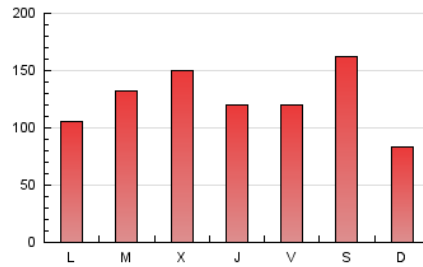

Pàgines (x 100)