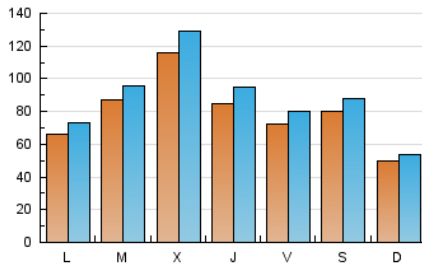

4. Gràfiques (Nacional i Internacional)

4.1 Per dia de la setmana (promig)

N. únics / Visites (x 100)