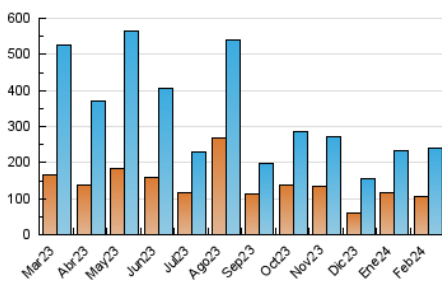

4.3 Per mesos

N. únics / Visites (x 1000)