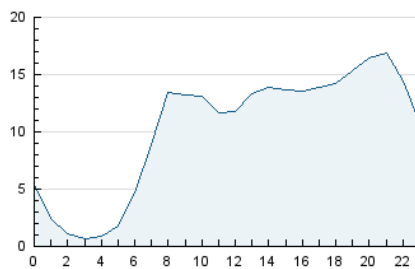

2. Seccions (Nacional)

	PÀGINES	%
HOME	5.501	1.61 %
RESTA	336.628	98.39 %

3. Per dia del mes (Nacional)

Dia	N. únics	Visites	Pàgines	Dia	N. únics	Visites	Pàgines	Dia	N. únics	Visites	Pàgines
1	4.597	5.208	12.041	11	3.545	3.815	4.350	21	5.040	5.582	6.604
2	8.373	9.474	21.798	12	5.867	6.552	7.419	22	5.506	6.027	6.924
3	18.143	19.965	47.000	13	5.712	6.273	7.322	23	3.859	4.222	4.882
4	7.503	7.906	17.957	14	13.835	15.585	17.269	24	2.715	2.961	3.385
5	7.513	8.296	18.310	15	8.566	9.656	10.977	25	1.645	1.765	2.042
6	7.310	7.868	17.863	16	7.598	8.468	9.490	26	4.002	4.379	4.941
7	6.247	6.764	9.440	17	3.666	4.173	4.737	27	14.430	16.076	18.109
8	9.119	10.113	11.447	18	5.611	6.158	6.783	28	19.092	21.590	24.241
9	7.210	8.009	9.078	19	7.238	7.922	8.895	29	12.249	13.829	15.361
10	5.583	6.160	6.700	20	5.274	5.915	6.764				

4. Gràfiques (Nacional)

4.1 Per dia de la setmana (promig)

N. únics / Visites (x 100)

Pàgines (x 100)

4.2 Per franja horària (promig)

Visites_ (x 1000)

Pàgines (x 1000)

4.3 Per mesos