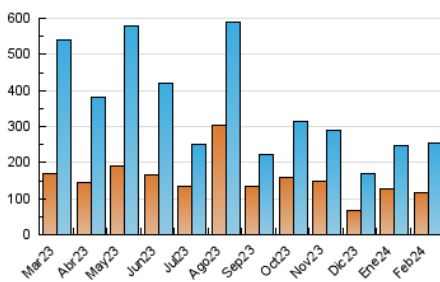

4.3 Per mesos

N. únics / Visites (x 1000)