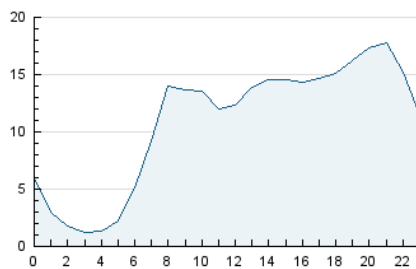

2. Seccions (Nacional i Internacional)

	PÀGINES	%
HOME	6.334	1.75 %
RESTA	355.567	98.25 %

3. Per dia del mes (Nacional i Internacional)

Dia	N. únics	Visites	Pàgines	Dia	N. únics	Visites	Pàgines	Dia	N. únics	Visites	Pàgines
1	4.978	5.623	13.006	11	3.985	4.310	4.843	21	5.547	6.167	7.228
2	8.847	9.984	22.910	12	6.301	7.111	8.015	22	6.054	6.631	7.556
3	18.728	20.494	48.384	13	6.050	6.699	7.767	23	4.332	4.728	5.433
4	7.923	8.328	18.983	14	14.350	16.217	17.879	24	3.107	3.379	3.837
5	8.060	8.902	19.483	15	8.961	10.095	11.472	25	1.990	2.129	2.432
6	7.855	8.451	19.058	16	8.065	8.940	10.043	26	4.392	4.836	5.410
7	6.635	7.233	10.091	17	4.055	4.596	5.250	27	14.989	16.717	18.734
8	9.640	10.727	12.061	18	5.970	6.562	7.225	28	19.691	22.179	24.955
9	7.646	8.445	9.595	19	7.629	8.360	9.430	29	12.833	14.463	16.086
10	6.092	6.719	7.281	20	5.834	6.521	7.454				

4. Gràfiques (Nacional i Internacional)

4.1 Per dia de la setmana (promig)

N. únics / Visites (x 100)

Pàgines (x 100)

4.2 Per franja horària (promig)

Visites_ (x 1000)

Pàgines (x 1000)

4.3 Per mesos