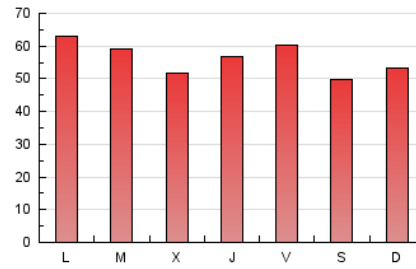

Pàgines (x 100)