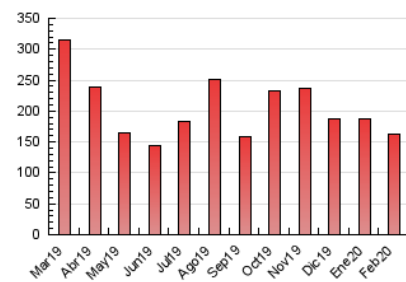

Pàgines (x 1000)