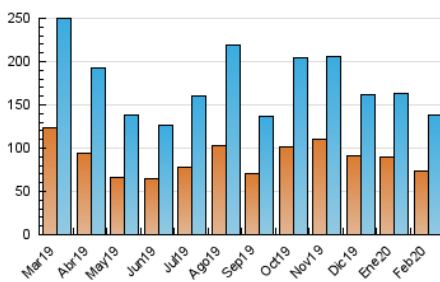

4.3 Per mesos

N. únics / Visites (x 1000)