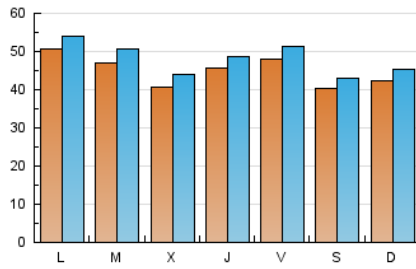

4. Gràfiques (Nacional)

4.1 Per dia de la setmana (promig)

N. únics / Visites (x 100)