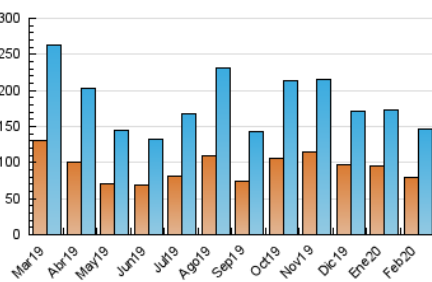

4.3 Per mesos

N. únics / Visites (x 1000)