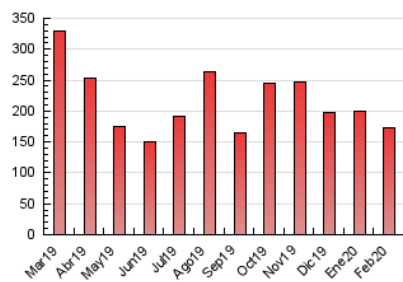

Pàgines (x 1000)