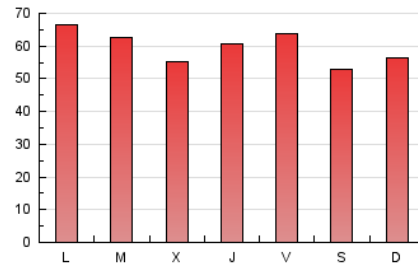

Pàgines (x 100)