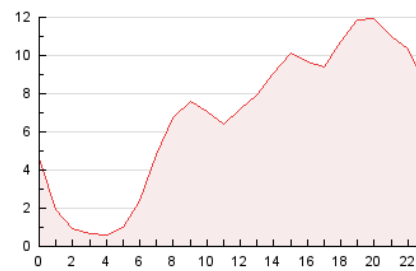

2. Seccions (Nacional)

	PÀGINES	%
HOME	1.914	1.18 %
RESTA	160.617	98.82 %

3. Per dia del mes (Nacional)

Dia	N. únics	Visites	Pàgines	Dia	N. únics	Visites	Pàgines	Dia	N. únics	Visites	Pàgines
1	3.073	3.230	3.706	11	7.319	7.913	9.330	21	5.287	5.675	6.738
2	4.349	4.697	5.398	12	4.409	4.715	5.595	22	4.393	4.806	5.623
3	3.959	4.316	4.978	13	4.643	4.957	5.849	23	3.650	3.981	4.804
4	3.481	3.763	4.326	14	4.258	4.536	5.361	24	5.219	5.590	6.424
5	3.030	3.320	3.835	15	3.444	3.673	4.475	25	3.850	4.068	4.747
6	3.523	3.749	4.290	16	4.105	4.421	5.108	26	4.613	4.947	5.789
7	5.532	5.972	6.890	17	3.966	4.236	5.052	27	5.262	5.565	6.470
8	5.123	5.388	6.091	18	4.192	4.466	5.289	28	4.140	4.382	5.077
9	4.795	5.021	5.943	19	4.273	4.604	5.495	29	4.106	4.323	4.909
10	7.134	7.393	8.762	20	4.853	5.221	6.177				

4. Gràfiques (Nacional)

4.1 Per dia de la setmana (promig)

N. únics / Visites (x 100)

Pàgines (x 100)

4.2 Per franja horària (promig)

Visites (x 1000)

Pàgines (x 1000)

4.3 Per mesos