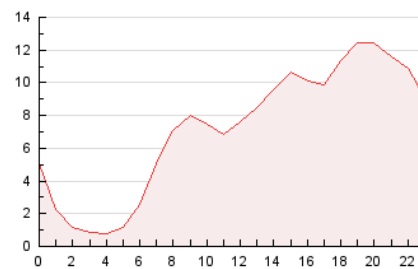

2. Seccions (Nacional i Internacional)

	PÀGINES	%
HOME	2.324	1.35 %
RESTA	170.063	98.65 %

3. Per dia del mes (Nacional i Internacional)

Dia	N. únics	Visites	Pàgines	Dia	N. únics	Visites	Pàgines	Dia	N. únics	Visites	Pàgines
1	3.320	3.488	4.008	11	7.665	8.271	9.759	21	5.542	5.955	7.094
2	4.590	4.955	5.693	12	4.682	5.001	5.982	22	4.646	5.073	5.938
3	4.200	4.572	5.306	13	4.904	5.232	6.176	23	3.901	4.247	5.144
4	3.704	4.023	4.660	14	4.483	4.771	5.667	24	5.450	5.836	6.728
5	3.228	3.534	4.101	15	3.686	3.931	4.788	25	4.089	4.321	5.044
6	3.777	4.023	4.617	16	4.363	4.691	5.429	26	4.882	5.244	6.165
7	5.849	6.315	7.299	17	4.193	4.479	5.354	27	5.551	5.872	6.841
8	5.366	5.640	6.373	18	4.443	4.724	5.589	28	4.417	4.674	5.424
9	5.055	5.293	6.265	19	4.522	4.875	5.872	29	4.380	4.614	5.254
10	7.534	7.808	9.255	20	5.123	5.515	6.562				

4. Gràfiques (Nacional i Internacional)

4.1 Per dia de la setmana (promig)

N. únics / Visites (x 100)

Pàgines (x 100)

4.2 Per franja horària (promig)

Visites (x 1000)

Pàgines (x 1000)

4.3 Per mesos