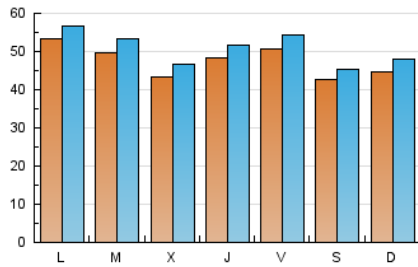

4. Gràfiques (Nacional i Internacional)

4.1 Per dia de la setmana (promig)

N. únics / Visites (x 100)