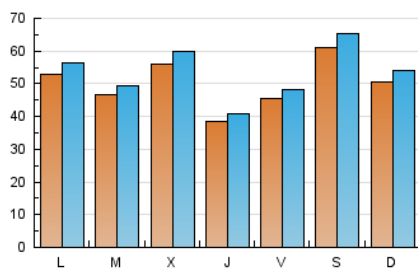

4. Gràfiques (Nacional)

4.1 Per dia de la setmana (promig)

N. únics / Visites (x 100)