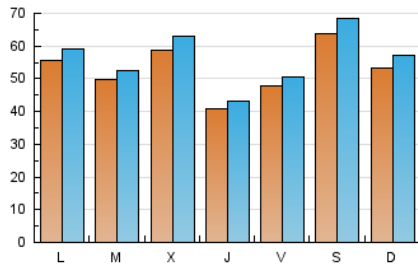

4. Gràfiques (Nacional i Internacional)

4.1 Per dia de la setmana (promig)

N. únics / Visites (x 100)