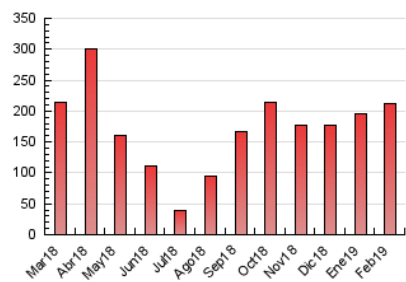

Pàgines (x 1000)