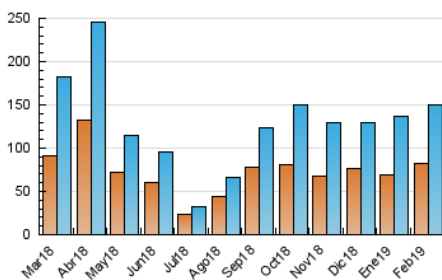

##### 4.1 Per dia de la setmana (promig)

N. únics / Visites (x 100)

Pàgines (x 100)

##### 4.2 Per franja horària (promig)

Visites (x 1000)

Pàgines (x 1000)

##### 4.3 Per mesos

N. únics / Visites (x 1000)

Pàgines (x 1000)