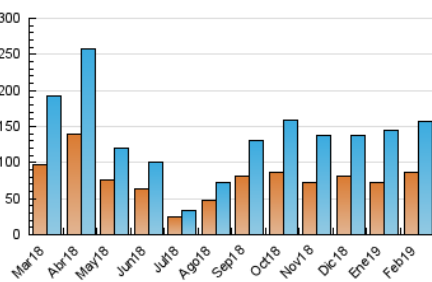

4.3 Per mesos

N. únics / Visites (x 1000)