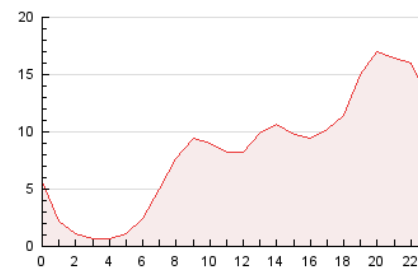

Pàgines (x 1000)