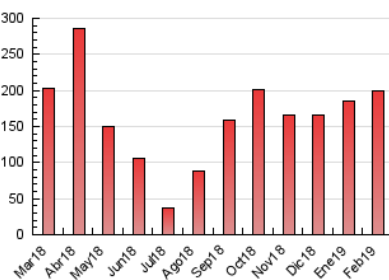

##### 4.1 Per dia de la setmana (promig)

N. únics / Visites (x 100)

Pàgines (x 100)

##### 4.2 Per franja horària (promig)

Visites (x 1000)

Pàgines (x 1000)

##### 4.3 Per mesos

N. únics / Visites (x 1000)

Pàgines (x 1000)