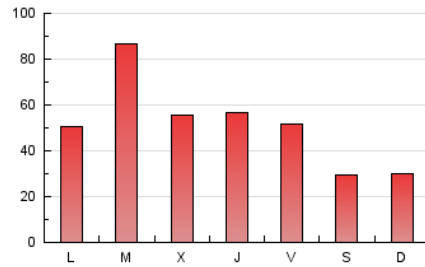

1. Cifras totales y promedios (Nacional)

MES - AÑO	NAVEGADORES UNICOS	VISITAS	PAGINAS
Enero - 2025	71.988	143.636	161.032
PROMEDIO DIARIO	4.074	4.589	5.195
PROMEDIO LUNES-VIERNES	4.660	5.261	5.964
PROMEDIO SABADO-DOMINGO	2.388	2.660	2.981
PAGINAS / VISITAS	1,13		
DURACION MEDIA VISITAS	0:01:14		
TIEMPO INTERACCIÓN MEDIO	0:01:29		

2. Secciones (Nacional)

	PAGINAS	%
HOME	3.589	2.23 %
RESTO	157.443	97.77 %

3. Por día del mes (Nacional)

Día	N. únicos	Visitas	Páginas	Día	N. únicos	Visitas	Páginas	Día	N. únicos	Visitas	Páginas
1	1.132	1.259	1.457	11	2.498	2.689	3.007	21	2.668	3.042	3.369
2	669	757	867	12	4.118	4.664	5.312	22	3.489	4.034	4.855
3	883	1.010	1.148	13	6.316	7.468	8.705	23	6.228	6.786	7.261
4	1.542	1.813	2.005	14	6.353	7.095	8.260	24	8.211	8.836	9.374
5	1.456	1.611	1.770	15	7.758	9.225	11.115	25	2.672	2.922	3.225
6	797	888	984	16	8.809	10.216	11.081	26	1.511	1.726	1.952
7	2.451	2.837	3.311	17	6.778	7.593	8.586	27	7.232	8.133	9.188
8	3.306	3.836	4.198	18	2.844	3.153	3.605	28	15.874	17.422	19.767
9	4.949	5.634	6.642	19	2.461	2.700	2.973	29	4.770	5.334	6.258
10	3.473	3.978	4.437	20	1.137	1.261	1.406	30	1.982	2.244	2.559
								31	1.913	2.105	2.355

4. Gráficas (Nacional)

4.1 Por día de la semana (promedio)

N. únicos / Visitas (x 100)

Páginas (x 100)

4.2 Por franja horaria (promedio)

Visitas_ (x 1000)

Páginas (x 1000)

4.3 Por meses