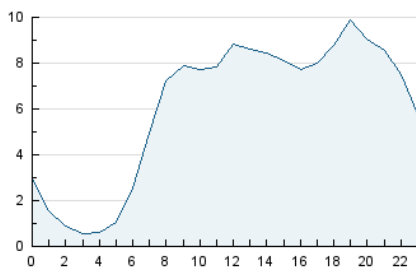

2. Secciones (Nacional)

	PAGINAS	%
HOME	3.589	2.23 %
RESTO	157.443	97.77 %

3. Por día del mes (Nacional)

Día	N. únicos	Visitas	Páginas	Día	N. únicos	Visitas	Páginas	Día	N. únicos	Visitas	Páginas
1	1.132	1.259	1.457	11	2.498	2.689	3.007	21	2.668	3.042	3.369
2	669	757	867	12	4.118	4.664	5.312	22	3.489	4.034	4.855
3	883	1.010	1.148	13	6.316	7.468	8.705	23	6.228	6.786	7.261
4	1.542	1.813	2.005	14	6.353	7.095	8.260	24	8.211	8.836	9.374
5	1.456	1.611	1.770	15	7.758	9.225	11.115	25	2.672	2.922	3.225
6	797	888	984	16	8.809	10.216	11.081	26	1.511	1.726	1.952
7	2.451	2.837	3.311	17	6.778	7.593	8.586	27	7.232	8.133	9.188
8	3.306	3.836	4.198	18	2.844	3.153	3.605	28	15.874	17.422	19.767
9	4.949	5.634	6.642	19	2.461	2.700	2.973	29	4.770	5.334	6.258
10	3.473	3.978	4.437	20	1.137	1.261	1.406	30	1.982	2.244	2.559
								31	1.913	2.105	2.355

4. Gráficas (Nacional)

4.1 Por día de la semana (promedio)

N. únicos / Visitas (x 100)

Páginas (x 100)

4.2 Por franja horaria (promedio)

Visitas_ (x 1000)

Páginas (x 1000)

4.3 Por meses