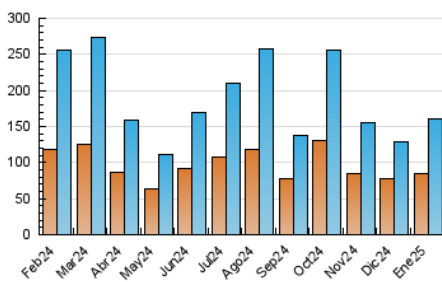

4.3 Por meses

N. únicos / Visitas (x 1000)