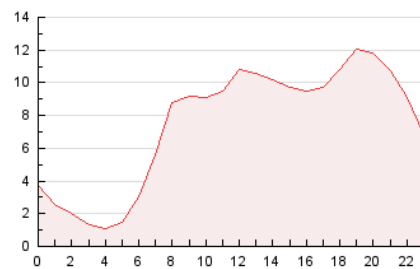

2. Secciones (Nacional e Internacional)

	PAGINAS	%
HOME	3.942	2.20 %
RESTO	175.356	97.80 %

3. Por día del mes (Nacional e Internacional)

Día	N. únicos	Visitas	Páginas	Día	N. únicos	Visitas	Páginas	Día	N. únicos	Visitas	Páginas
1	1.231	1.370	1.573	11	2.646	2.847	3.189	21	3.888	4.290	4.736
2	760	854	971	12	4.339	4.881	5.590	22	3.939	4.470	5.415
3	1.010	1.147	1.301	13	6.595	7.754	9.095	23	6.677	7.271	7.789
4	1.747	2.033	2.253	14	6.620	7.356	8.583	24	8.583	9.128	9.809
5	1.603	1.767	1.944	15	9.077	10.561	12.686	25	2.856	3.092	3.445
6	957	1.054	1.167	16	9.397	10.775	11.806	26	1.712	1.935	2.182
7	2.808	3.262	3.754	17	10.625	11.332	12.792	27	7.661	8.549	9.734
8	4.739	5.352	5.874	18	3.551	3.886	4.424	28	16.324	17.922	20.283
9	5.351	6.038	7.121	19	2.750	2.951	3.298	29	5.083	5.662	6.637
10	3.768	4.301	4.799	20	1.339	1.475	1.631	30	2.188	2.467	2.830
								31	2.077	2.287	2.587

4. Gráficas (Nacional e Internacional)

4.1 Por día de la semana (promedio)

N. únicos / Visitas (x 100)

Páginas (x 100)

4.2 Por franja horaria (promedio)

Visitas_ (x 1000)

Páginas (x 1000)

4.3 Por meses