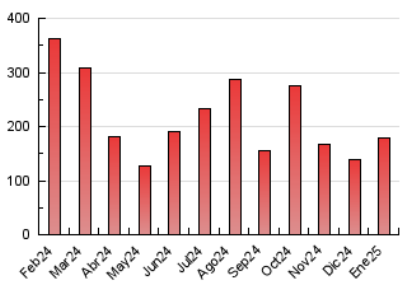

Páginas (x 1000)