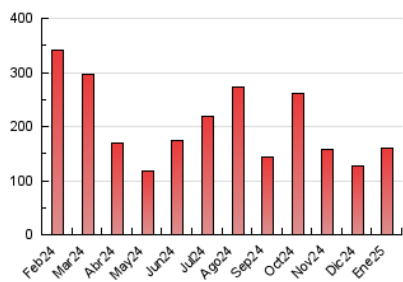

1. Cifras totales y promedios (Nacional)

MES - AÑO	NAVEGADORES UNICOS	VISITAS	PAGINAS
Enero - 2025	71.988	143.636	161.032
PROMEDIO DIARIO	4.074	4.589	5.195
PROMEDIO LUNES-VIERNES	4.660	5.261	5.964
PROMEDIO SABADO-DOMINGO	2.388	2.660	2.981
PAGINAS / VISITAS	1,13		
DURACION MEDIA VISITAS	0:01:14		
TIEMPO INTERACCIÓN MEDIO	0:01:29		

2. Secciones (Nacional)

	PAGINAS	%
HOME	3.589	2.23 %
RESTO	157.443	97.77 %

3. Por día del mes (Nacional)

Día	N. únicos	Visitas	Páginas	Día	N. únicos	Visitas	Páginas	Día	N. únicos	Visitas	Páginas
1	1.132	1.259	1.457	11	2.498	2.689	3.007	21	2.668	3.042	3.369
2	669	757	867	12	4.118	4.664	5.312	22	3.489	4.034	4.855
3	883	1.010	1.148	13	6.316	7.468	8.705	23	6.228	6.786	7.261
4	1.542	1.813	2.005	14	6.353	7.095	8.260	24	8.211	8.836	9.374
5	1.456	1.611	1.770	15	7.758	9.225	11.115	25	2.672	2.922	3.225
6	797	888	984	16	8.809	10.216	11.081	26	1.511	1.726	1.952
7	2.451	2.837	3.311	17	6.778	7.593	8.586	27	7.232	8.133	9.188
8	3.306	3.836	4.198	18	2.844	3.153	3.605	28	15.874	17.422	19.767
9	4.949	5.634	6.642	19	2.461	2.700	2.973	29	4.770	5.334	6.258
10	3.473	3.978	4.437	20	1.137	1.261	1.406	30	1.982	2.244	2.559
								31	1.913	2.105	2.355

4. Gráficas (Nacional)

4.1 Por día de la semana (promedio)

N. únicos / Visitas (x 100)

Páginas (x 100)

4.2 Por franja horaria (promedio)

Visitas_ (x 1000)

Páginas (x 1000)

4.3 Por meses

N. únicos / Visitas (x 1000)

Páginas (x 1000)

5. Observaciones

Este Medio Electrónico de Comunicación ha sido medido por la herramienta Google Analytics de Google (GA4).

6. Definiciones básicas (Para más información ver Normas Técnicas para el Control de los Medios Electrónicos de Comunicación)