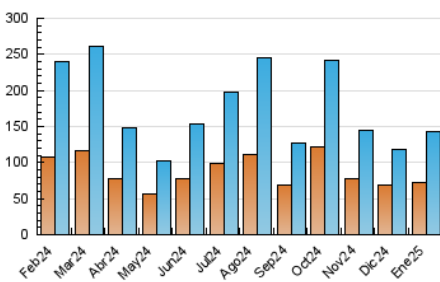

2. Secciones (Nacional)

	PAGINAS	%
HOME	3.589	2.23 %
RESTO	157.443	97.77 %

3. Por día del mes (Nacional)

Día	N. únicos	Visitas	Páginas	Día	N. únicos	Visitas	Páginas	Día	N. únicos	Visitas	Páginas
1	1.132	1.259	1.457	11	2.498	2.689	3.007	21	2.668	3.042	3.369
2	669	757	867	12	4.118	4.664	5.312	22	3.489	4.034	4.855
3	883	1.010	1.148	13	6.316	7.468	8.705	23	6.228	6.786	7.261
4	1.542	1.813	2.005	14	6.353	7.095	8.260	24	8.211	8.836	9.374
5	1.456	1.611	1.770	15	7.758	9.225	11.115	25	2.672	2.922	3.225
6	797	888	984	16	8.809	10.216	11.081	26	1.511	1.726	1.952
7	2.451	2.837	3.311	17	6.778	7.593	8.586	27	7.232	8.133	9.188
8	3.306	3.836	4.198	18	2.844	3.153	3.605	28	15.874	17.422	19.767
9	4.949	5.634	6.642	19	2.461	2.700	2.973	29	4.770	5.334	6.258
10	3.473	3.978	4.437	20	1.137	1.261	1.406	30	1.982	2.244	2.559
								31	1.913	2.105	2.355

4. Gráficas (Nacional)

4.1 Por día de la semana (promedio)

N. únicos / Visitas (x 100)

Páginas (x 100)

4.2 Por franja horaria (promedio)

Visitas_ (x 1000)

Páginas (x 1000)

4.3 Por meses

N. únicos / Visitas (x 1000)

Páginas (x 1000)

5. Observaciones

Este Medio Electrónico de Comunicación ha sido medido por la herramienta Google Analytics de Google (GA4).

6. Definiciones básicas (Para más información ver Normas Técnicas para el Control de los Medios Electrónicos de Comunicación)

Visita:

Una secuencia ininterrumpida de páginas servidas a un usuario válido. Si dicho usuario no realiza peticiones de páginas en un periodo de tiempo (30 min) la siguiente petición constituirá el inicio de una nueva visita.