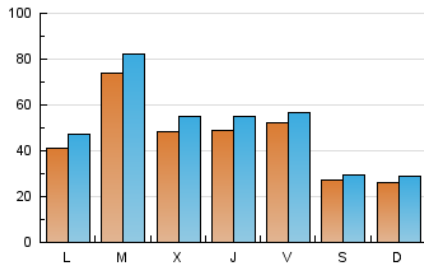

1. Cifras totales y promedios (Nacional e Internacional)

MES - AÑO	NAVEGADORES UNICOS	VISITAS	PAGINAS
Enero - 2025	85.584	160.221	179.298
PROMEDIO DIARIO	4.577	5.099	5.784
PROMEDIO LUNES-VIERNES	5.248	5.856	6.651
PROMEDIO SABADO-DOMINGO	2.651	2.924	3.291
PAGINAS / VISITAS	1,13		
DURACION MEDIA VISITAS	0:01:12		
TIEMPO INTERACCIÓN MEDIO	0:01:18		

2. Secciones (Nacional e Internacional)

	PAGINAS	%
HOME	3.942	2.20 %
RESTO	175.356	97.80 %

3. Por día del mes (Nacional e Internacional)

Día	N. únicos	Visitas	Páginas	Día	N. únicos	Visitas	Páginas	Día	N. únicos	Visitas	Páginas
1	1.231	1.370	1.573	11	2.646	2.847	3.189	21	3.888	4.290	4.736
2	760	854	971	12	4.339	4.881	5.590	22	3.939	4.470	5.415
3	1.010	1.147	1.301	13	6.595	7.754	9.095	23	6.677	7.271	7.789
4	1.747	2.033	2.253	14	6.620	7.356	8.583	24	8.583	9.128	9.809
5	1.603	1.767	1.944	15	9.077	10.561	12.686	25	2.856	3.092	3.445
6	957	1.054	1.167	16	9.397	10.775	11.806	26	1.712	1.935	2.182
7	2.808	3.262	3.754	17	10.625	11.332	12.792	27	7.661	8.549	9.734
8	4.739	5.352	5.874	18	3.551	3.886	4.424	28	16.324	17.922	20.283
9	5.351	6.038	7.121	19	2.750	2.951	3.298	29	5.083	5.662	6.637
10	3.768	4.301	4.799	20	1.339	1.475	1.631	30	2.188	2.467	2.830
								31	2.077	2.287	2.587

4. Gráficas (Nacional e Internacional)

4.1 Por día de la semana (promedio)

N. únicos / Visitas (x 100)

Páginas (x 100)

4.2 Por franja horaria (promedio)

Visitas_ (x 1000)

Páginas (x 1000)

4.3 Por meses