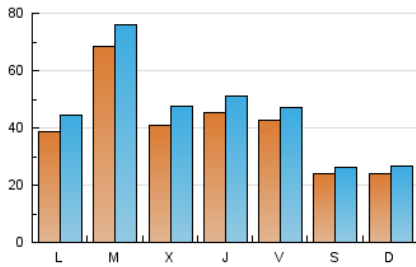

1. Cifras totales y promedios (Nacional)

MES - AÑO	NAVEGADORES UNICOS	VISITAS	PAGINAS
Enero - 2025	71.988	143.636	161.032
PROMEDIO DIARIO	4.074	4.589	5.195
PROMEDIO LUNES-VIERNES	4.660	5.261	5.964
PROMEDIO SABADO-DOMINGO	2.388	2.660	2.981
PAGINAS / VISITAS	1,13		
DURACION MEDIA VISITAS	0:01:14		
TIEMPO INTERACCIÓN MEDIO	0:01:29		

2. Secciones (Nacional)

	PAGINAS	%
HOME	3.589	2.23 %
RESTO	157.443	97.77 %

3. Por día del mes (Nacional)

Día	N. únicos	Visitas	Páginas	Día	N. únicos	Visitas	Páginas	Día	N. únicos	Visitas	Páginas
1	1.132	1.259	1.457	11	2.498	2.689	3.007	21	2.668	3.042	3.369
2	669	757	867	12	4.118	4.664	5.312	22	3.489	4.034	4.855
3	883	1.010	1.148	13	6.316	7.468	8.705	23	6.228	6.786	7.261
4	1.542	1.813	2.005	14	6.353	7.095	8.260	24	8.211	8.836	9.374
5	1.456	1.611	1.770	15	7.758	9.225	11.115	25	2.672	2.922	3.225
6	797	888	984	16	8.809	10.216	11.081	26	1.511	1.726	1.952
7	2.451	2.837	3.311	17	6.778	7.593	8.586	27	7.232	8.133	9.188
8	3.306	3.836	4.198	18	2.844	3.153	3.605	28	15.874	17.422	19.767
9	4.949	5.634	6.642	19	2.461	2.700	2.973	29	4.770	5.334	6.258
10	3.473	3.978	4.437	20	1.137	1.261	1.406	30	1.982	2.244	2.559
								31	1.913	2.105	2.355

4. Gráficas (Nacional)

4.1 Por día de la semana (promedio)

N. únicos / Visitas (x 100)

Páginas (x 100)

4.2 Por franja horaria (promedio)

Visitas_ (x 1000)

Páginas (x 1000)

4.3 Por meses