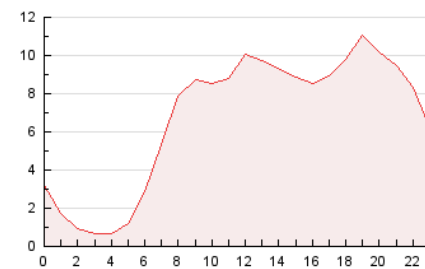

2. Secciones (Nacional)

	PAGINAS	%
HOME	3.589	2.23 %
RESTO	157.443	97.77 %

3. Por día del mes (Nacional)

Día	N. únicos	Visitas	Páginas	Día	N. únicos	Visitas	Páginas	Día	N. únicos	Visitas	Páginas
1	1.132	1.259	1.457	11	2.498	2.689	3.007	21	2.668	3.042	3.369
2	669	757	867	12	4.118	4.664	5.312	22	3.489	4.034	4.855
3	883	1.010	1.148	13	6.316	7.468	8.705	23	6.228	6.786	7.261
4	1.542	1.813	2.005	14	6.353	7.095	8.260	24	8.211	8.836	9.374
5	1.456	1.611	1.770	15	7.758	9.225	11.115	25	2.672	2.922	3.225
6	797	888	984	16	8.809	10.216	11.081	26	1.511	1.726	1.952
7	2.451	2.837	3.311	17	6.778	7.593	8.586	27	7.232	8.133	9.188
8	3.306	3.836	4.198	18	2.844	3.153	3.605	28	15.874	17.422	19.767
9	4.949	5.634	6.642	19	2.461	2.700	2.973	29	4.770	5.334	6.258
10	3.473	3.978	4.437	20	1.137	1.261	1.406	30	1.982	2.244	2.559
								31	1.913	2.105	2.355

4. Gráficas (Nacional)

4.1 Por día de la semana (promedio)

N. únicos / Visitas (x 100)

Páginas (x 100)

4.2 Por franja horaria (promedio)

Visitas_ (x 1000)

Páginas (x 1000)

4.3 Por meses