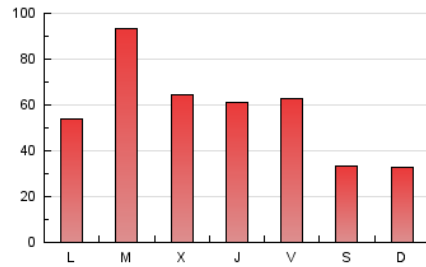

1. Cifras totales y promedios (Nacional e Internacional)

MES - AÑO	NAVEGADORES UNICOS	VISITAS	PAGINAS
Enero - 2025	85.584	160.221	179.298
PROMEDIO DIARIO	4.577	5.099	5.784
PROMEDIO LUNES-VIERNES	5.248	5.856	6.651
PROMEDIO SABADO-DOMINGO	2.651	2.924	3.291
PAGINAS / VISITAS	1,13		
DURACION MEDIA VISITAS	0:01:12		
TIEMPO INTERACCIÓN MEDIO	0:01:18		

2. Secciones (Nacional e Internacional)

	PAGINAS	%
HOME	3.942	2.20 %
RESTO	175.356	97.80 %

3. Por día del mes (Nacional e Internacional)

Día	N. únicos	Visitas	Páginas	Día	N. únicos	Visitas	Páginas	Día	N. únicos	Visitas	Páginas
1	1.231	1.370	1.573	11	2.646	2.847	3.189	21	3.888	4.290	4.736
2	760	854	971	12	4.339	4.881	5.590	22	3.939	4.470	5.415
3	1.010	1.147	1.301	13	6.595	7.754	9.095	23	6.677	7.271	7.789
4	1.747	2.033	2.253	14	6.620	7.356	8.583	24	8.583	9.128	9.809
5	1.603	1.767	1.944	15	9.077	10.561	12.686	25	2.856	3.092	3.445
6	957	1.054	1.167	16	9.397	10.775	11.806	26	1.712	1.935	2.182
7	2.808	3.262	3.754	17	10.625	11.332	12.792	27	7.661	8.549	9.734
8	4.739	5.352	5.874	18	3.551	3.886	4.424	28	16.324	17.922	20.283
9	5.351	6.038	7.121	19	2.750	2.951	3.298	29	5.083	5.662	6.637
10	3.768	4.301	4.799	20	1.339	1.475	1.631	30	2.188	2.467	2.830
								31	2.077	2.287	2.587

4. Gráficas (Nacional e Internacional)

4.1 Por día de la semana (promedio)

N. únicos / Visitas (x 100)

Páginas (x 100)

4.2 Por franja horaria (promedio)

Visitas_ (x 1000)

Páginas (x 1000)

4.3 Por meses