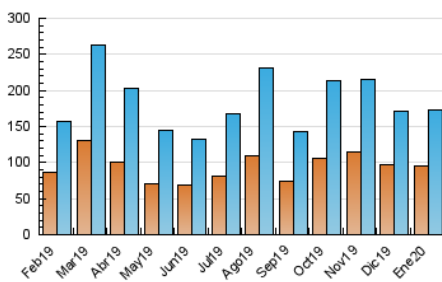

4.3 Per mesos

N. únics / Visites (x 1000)