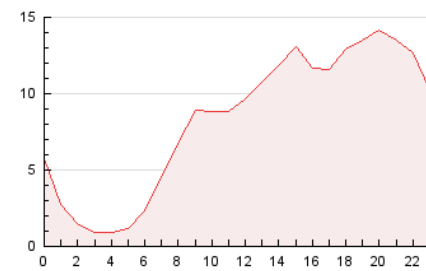

### 3. Per dia del mes (Nacional i Internacional)

Dia	N. únics	Visites	Pàgines	Dia	N. únics	Visites	Pàgines	Dia	N. únics	Visites	Pàgines
1	5.211	5.693	6.486	11	5.775	6.178	7.054	21	5.323	5.782	6.597
2	3.355	3.576	4.063	12	5.290	5.818	6.768	22	4.245	4.524	5.283
3	2.703	2.866	3.336	13	5.527	6.017	6.866	23	3.078	3.273	3.742
4	2.345	2.501	2.981	14	5.205	5.626	6.720	24	7.608	8.190	9.424
5	4.103	4.357	4.886	15	3.365	3.595	4.175	25	7.169	7.667	8.793
6	7.145	7.540	8.382	16	4.763	5.036	5.939	26	7.596	8.187	9.321
7	11.896	12.413	13.842	17	4.215	4.458	5.298	27	5.284	5.576	6.568
8	6.928	7.157	8.295	18	5.327	5.896	6.807	28	4.975	5.161	5.825
9	4.413	4.645	5.481	19	4.866	5.206	6.245	29	2.535	2.642	3.043
10	12.844	13.459	15.060	20	2.936	3.178	3.920	30	2.992	3.231	3.710
								31	2.990	3.210	3.784

4. Gràfiques (Nacional i Internacional)

4.1 Per dia de la setmana (promig)

N. únics / Visites (x 100)

Pàgines (x 100)

4.2 Per franja horària (promig)

Visites (x 1000)

Pàgines (x 1000)

4.3 Per mesos