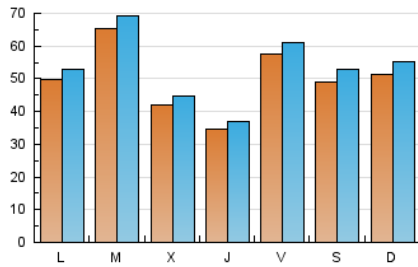

4. Gràfiques (Nacional)

4.1 Per dia de la setmana (promig)

N. únics / Visites (x 100)