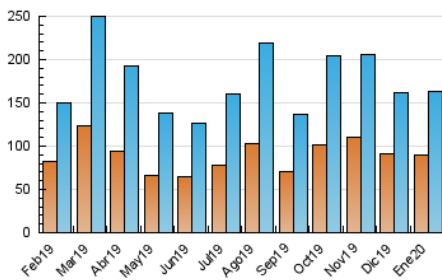

4.3 Per mesos

N. únics / Visites (x 1000)