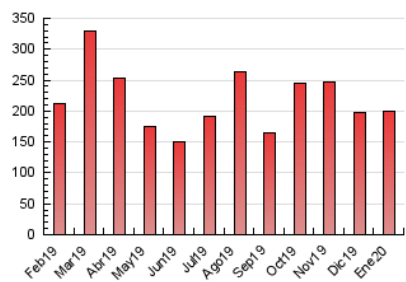

Pàgines (x 1000)