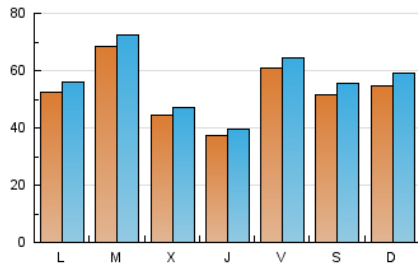

4. Gràfiques (Nacional i Internacional)

4.1 Per dia de la setmana (promig)

N. únics / Visites (x 100)