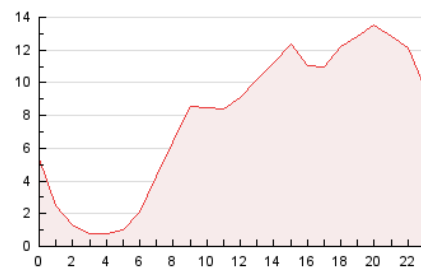

#### 3. Per dia del mes (Nacional)

Dia	N. únics	Visites	Pàgines	Dia	N. únics	Visites	Pàgines	Dia	N. únics	Visites	Pàgines
1	4.939	5.405	6.163	11	5.527	5.913	6.761	21	5.025	5.466	6.221
2	3.125	3.337	3.794	12	4.986	5.478	6.371	22	3.990	4.255	4.968
3	2.531	2.678	3.128	13	5.271	5.739	6.542	23	2.880	3.061	3.502
4	2.189	2.335	2.802	14	4.907	5.298	6.321	24	7.209	7.776	8.962
5	3.721	3.965	4.457	15	3.126	3.341	3.869	25	6.844	7.319	8.386
6	6.855	7.236	8.035	16	4.466	4.717	5.557	26	7.200	7.767	8.826
7	11.465	11.959	13.327	17	3.955	4.183	4.962	27	4.970	5.247	6.192
8	6.618	6.834	7.919	18	5.028	5.580	6.443	28	4.722	4.894	5.510
9	4.170	4.392	5.186	19	4.623	4.950	5.940	29	2.375	2.477	2.844
10	12.400	12.991	14.534	20	2.748	2.964	3.647	30	2.758	2.987	3.440
								31	2.766	2.970	3.486

4. Gràfiques (Nacional)

4.1 Per dia de la setmana (promig)

N. únics / Visites (x 100)

Pàgines (x 100)

4.2 Per franja horària (promig)

Visites (x 1000)

Pàgines (x 1000)

4.3 Per mesos