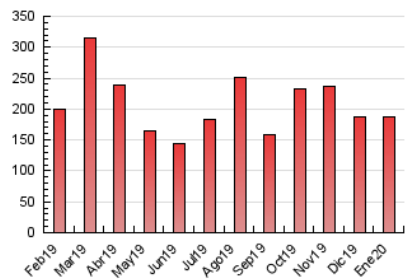

Pàgines (x 1000)