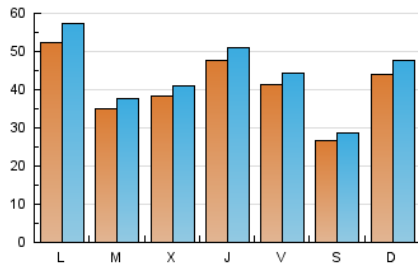

4. Gràfiques (Nacional)

4.1 Per dia de la setmana (promig)

N. únics / Visites (x 100)