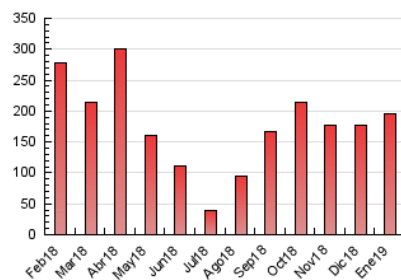

Pàgines (x 1000)