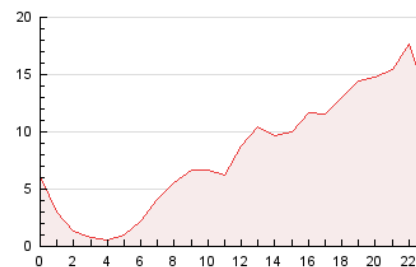

### 3. Per dia del mes (Nacional i Internacional)

Dia	N. únics	Visites	Pàgines	Dia	N. únics	Visites	Pàgines	Dia	N. únics	Visites	Pàgines
1	1.454	1.512	1.723	11	4.505	4.758	5.706	21	6.543	7.085	8.976
2	1.571	1.676	2.035	12	3.220	3.404	4.672	22	3.111	3.319	3.850
3	1.720	1.819	2.081	13	2.361	2.542	5.152	23	6.158	6.469	8.707
4	2.739	2.916	5.803	14	5.213	5.696	7.923	24	6.191	6.651	9.317
5	1.658	1.770	2.302	15	4.436	4.783	5.660	25	5.892	6.243	7.254
6	4.206	4.574	7.030	16	4.016	4.355	5.171	26	4.313	4.718	5.543
7	5.963	6.691	7.951	17	7.020	7.548	9.839	27	6.123	6.697	9.344
8	5.879	6.465	7.692	18	4.424	4.840	8.478	28	4.272	4.611	5.576
9	3.902	4.195	5.034	19	2.188	2.314	2.929	29	3.557	3.880	4.595
10	5.158	5.535	7.370	20	5.823	6.322	11.537	30	4.789	5.144	7.693
								31	5.075	5.425	8.213

4. Gràfiques (Nacional i Internacional)

4.1 Per dia de la setmana (promig)

N. únics / Visites (x 100)

Pàgines (x 100)

4.2 Per franja horària (promig)

Visites (x 1000)

Pàgines (x 1000)

4.3 Per mesos