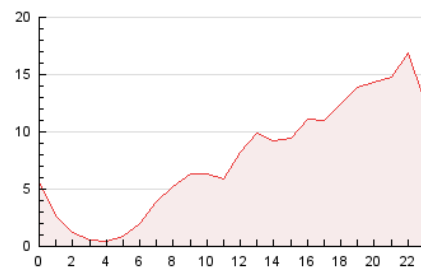

#### 3. Per dia del mes (Nacional)

Dia	N. únics	Visites	Pàgines	Dia	N. únics	Visites	Pàgines	Dia	N. únics	Visites	Pàgines
1	1.366	1.421	1.608	11	4.254	4.500	5.399	21	6.241	6.756	8.603
2	1.443	1.543	1.875	12	3.051	3.224	4.465	22	2.895	3.095	3.592
3	1.593	1.685	1.936	13	2.212	2.380	4.913	23	5.853	6.142	8.233
4	2.548	2.717	5.459	14	4.943	5.401	7.499	24	5.856	6.302	8.912
5	1.536	1.645	2.167	15	4.189	4.528	5.376	25	5.588	5.926	6.901
6	4.003	4.355	6.771	16	3.746	4.070	4.840	26	4.086	4.482	5.284
7	5.693	6.402	7.605	17	6.687	7.197	9.409	27	5.811	6.360	8.742
8	5.609	6.168	7.321	18	4.163	4.551	8.089	28	4.010	4.333	5.264
9	3.659	3.937	4.722	19	2.059	2.177	2.765	29	3.370	3.683	4.379
10	4.909	5.274	7.029	20	5.550	6.029	11.193	30	4.505	4.841	7.260
								31	4.760	5.083	7.664

4. Gràfiques (Nacional)

4.1 Per dia de la setmana (promig)

N. únics / Visites (x 100)

Pàgines (x 100)

4.2 Per franja horària (promig)

Visites (x 1000)

Pàgines (x 1000)

4.3 Per mesos