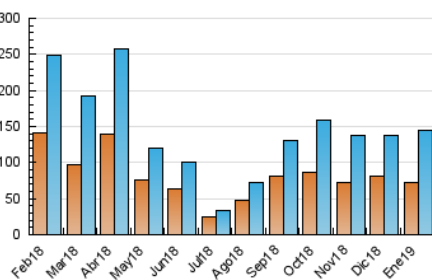

4.3 Per mesos

N. únics / Visites (x 1000)