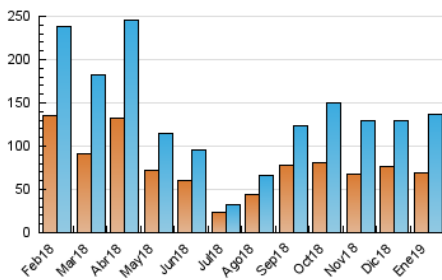

4.3 Per mesos

N. únics / Visites (x 1000)