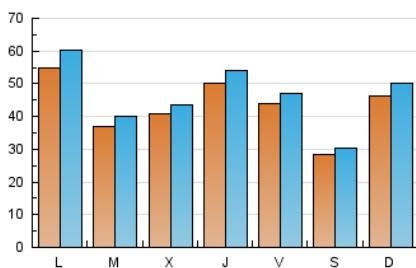

4. Gràfiques (Nacional i Internacional)

4.1 Per dia de la setmana (promig)

N. únics / Visites (x 100)