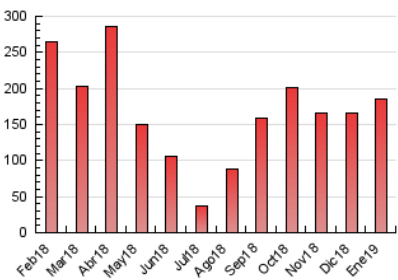

Pàgines (x 1000)