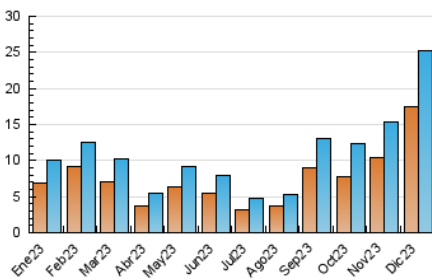

4.3 Per mesos

N. únics / Visites (x 1000)