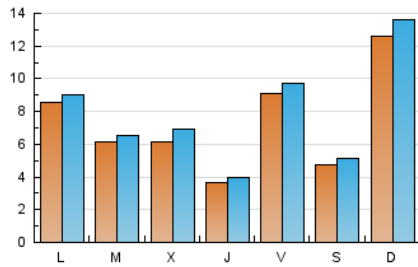

4. Gràfiques (Nacional)

4.1 Per dia de la setmana (promig)

N. únics / Visites (x 100)