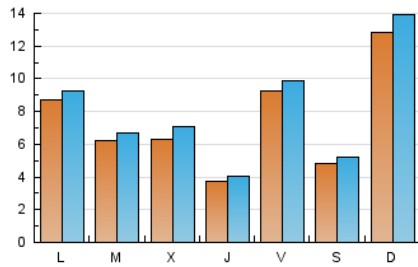

4. Gràfiques (Nacional i Internacional)

4.1 Per dia de la setmana (promig)

N. únics / Visites (x 100)