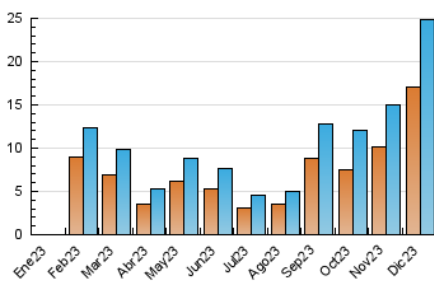

4.3 Per mesos

N. únics / Visites (x 1000)