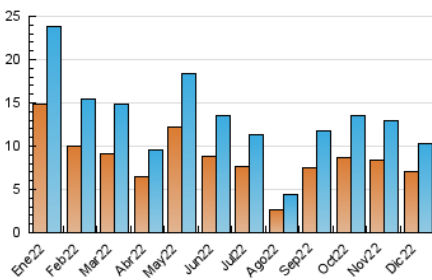

4.3 Per mesos

N. únics / Visites (x 1000)