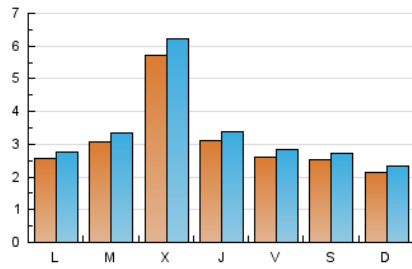

4. Gràfiques (Nacional i Internacional)

4.1 Per dia de la setmana (promig)

N. únics / Visites (x 100)