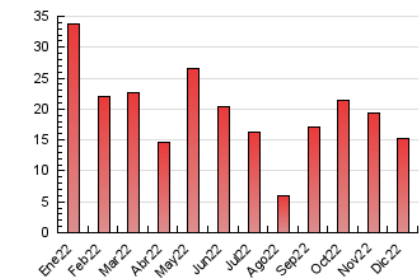

Pàgines (x 1000)