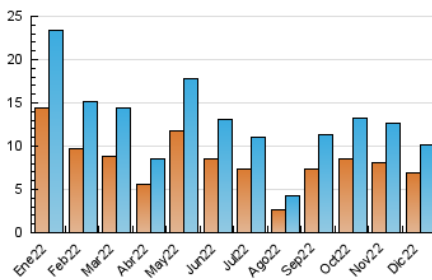

4.3 Per mesos

N. únics / Visites (x 1000)