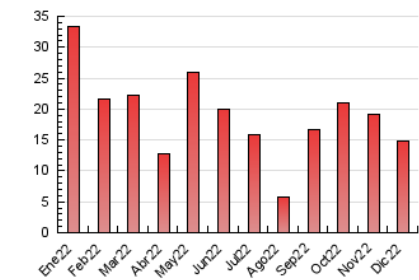

Pàgines (x 1000)