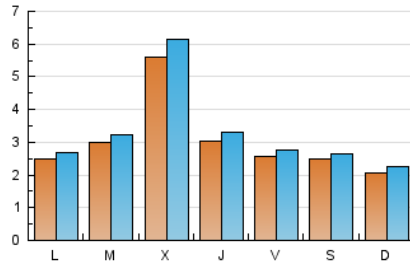

4. Gràfiques (Nacional)

4.1 Per dia de la setmana (promig)

N. únics / Visites (x 100)