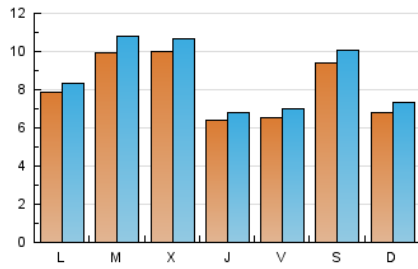

4. Gràfiques (Nacional)

4.1 Per dia de la setmana (promig)

N. únics / Visites (x 100)