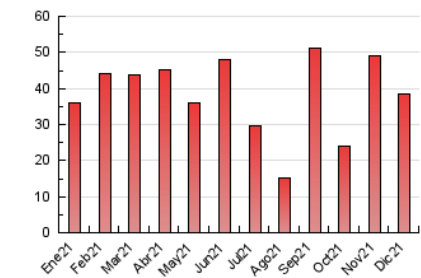

Pàgines (x 1000)