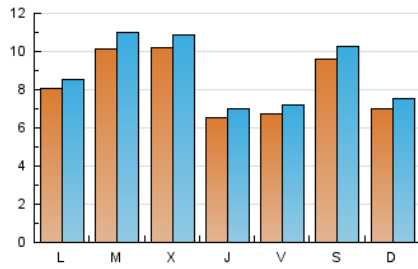

4. Gràfiques (Nacional i Internacional)

4.1 Per dia de la setmana (promig)

N. únics / Visites (x 100)