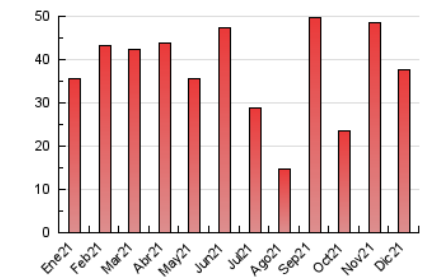

Pàgines (x 1000)