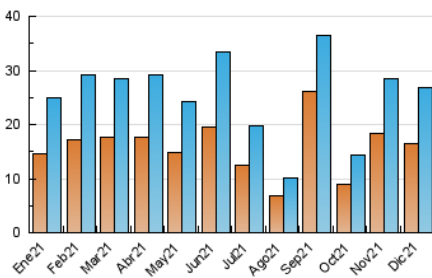

4.3 Per mesos

N. únics / Visites (x 1000)