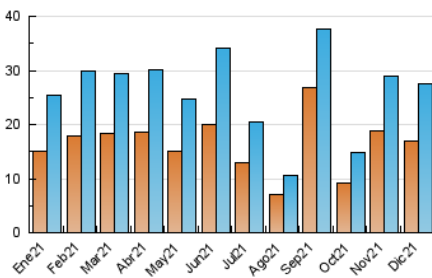

4.3 Per mesos

N. únics / Visites (x 1000)