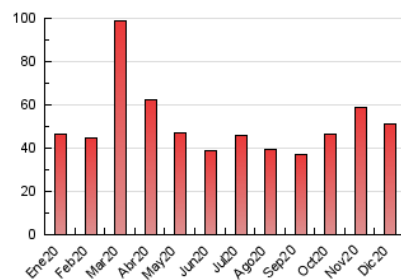

Pàgines (x 1000)