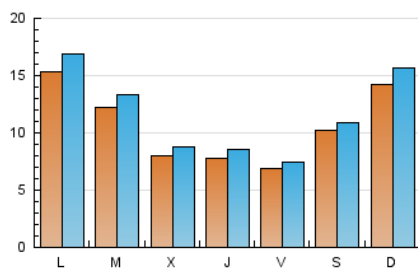

4. Gràfiques (Nacional i Internacional)

4.1 Per dia de la setmana (promig)

N. únics / Visites (x 100)