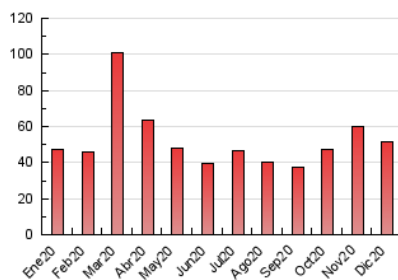

Pàgines (x 1000)