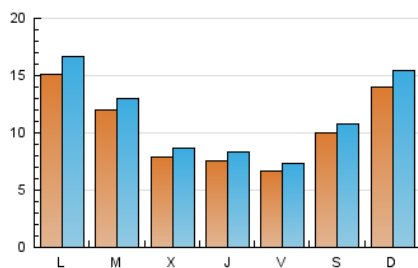

4. Gràfiques (Nacional)

4.1 Per dia de la setmana (promig)

N. únics / Visites (x 100)