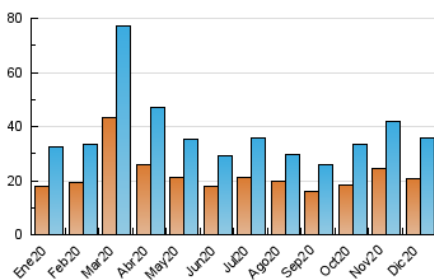

4.3 Per mesos

N. únics / Visites (x 1000)