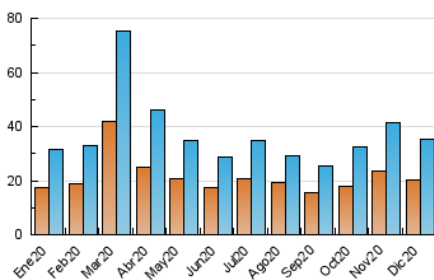

4.3 Per mesos

N. únics / Visites (x 1000)