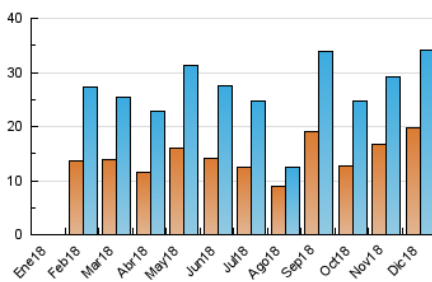

4.3 Per mesos

N. únics / Visites (x 1000)