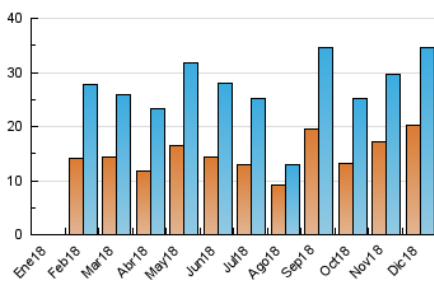

4.3 Per mesos

N. únics / Visites (x 1000)