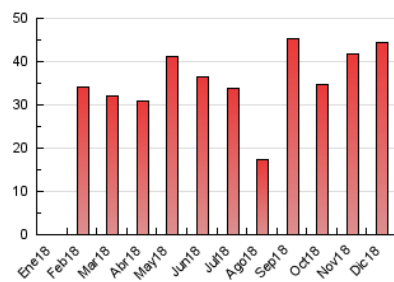

Pàgines (x 1000)