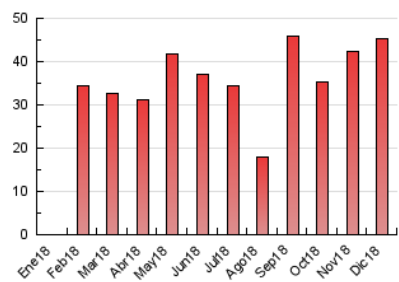

Pàgines (x 1000)