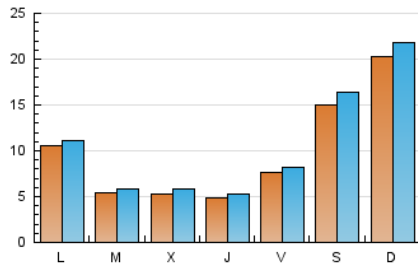

4. Gràfiques (Nacional i Internacional)

4.1 Per dia de la setmana (promig)

N. únics / Visites (x 100)