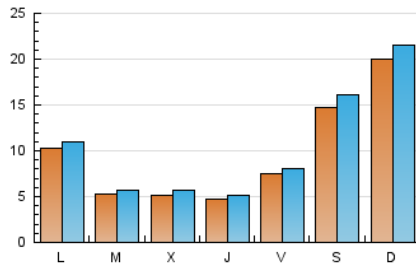

4. Gràfiques (Nacional)

4.1 Per dia de la setmana (promig)

N. únics / Visites (x 100)