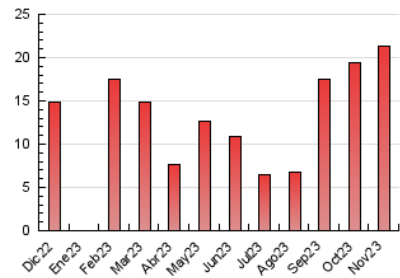

##### 4.1 Per dia de la setmana (promig)

N. únics / Visites (x 100)

Pàgines (x 100)

##### 4.2 Per franja horària (promig)

Visites\_ (x 1000)

Pàgines (x 1000)

##### 4.3 Per mesos

N. únics / Visites (x 1000)

Pàgines (x 1000)