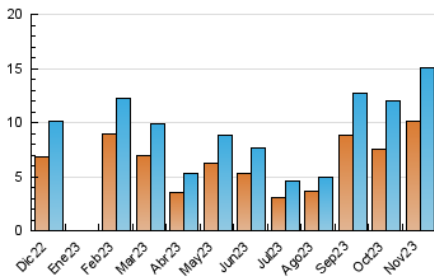

4.2 Per franja horària (promig)

Visites_ (x 1000)

Pàgines (x 1000)

4.3 Per mesos

N. únics / Visites (x 1000)