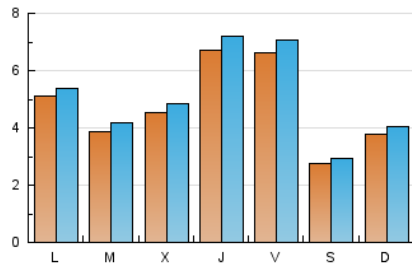

4. Gràfiques (Nacional i Internacional)

4.1 Per dia de la setmana (promig)

N. únics / Visites (x 100)