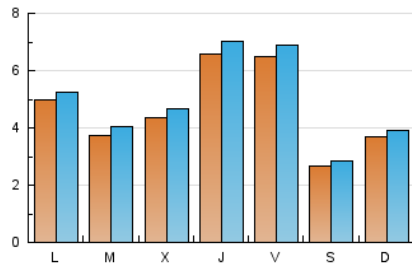

4. Gràfiques (Nacional)

4.1 Per dia de la setmana (promig)

N. únics / Visites (x 100)