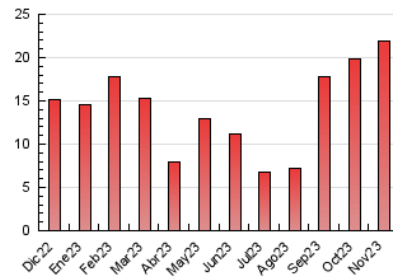

Pàgines (x 1000)