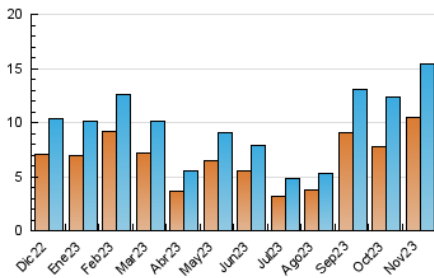

4.2 Per franja horària (promig)

Visites_ (x 1000)

Pàgines (x 1000)

4.3 Per mesos

N. únics / Visites (x 1000)