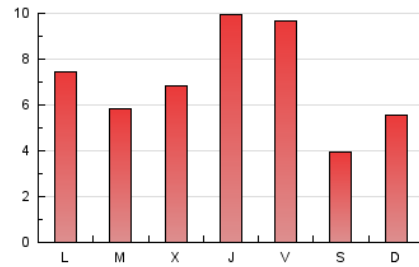

Pàgines (x 100)