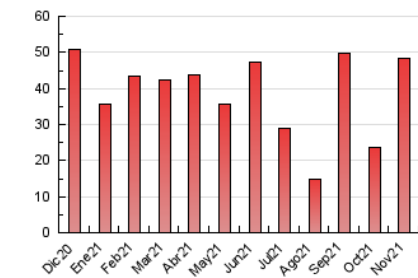

Pàgines (x 1000)