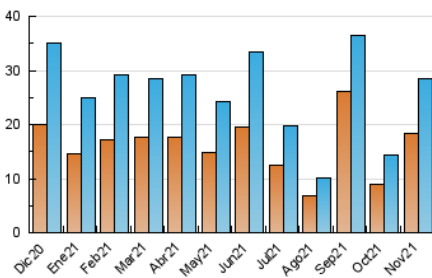

4.3 Per mesos

N. únics / Visites (x 1000)