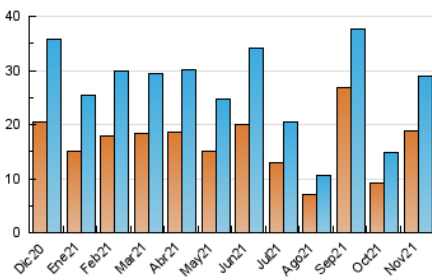

4.3 Per mesos

N. únics / Visites (x 1000)