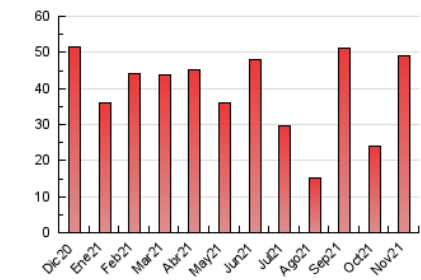

Pàgines (x 1000)