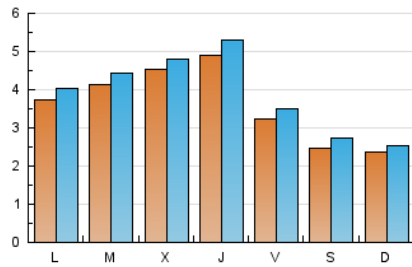

4. Gràfiques (Nacional)

4.1 Per dia de la setmana (promig)

N. únics / Visites (x 100)