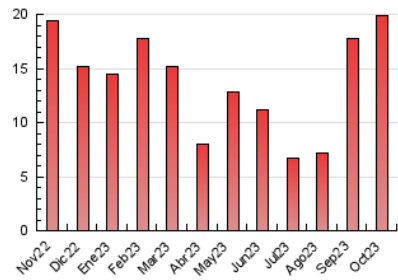

Pàgines (x 1000)