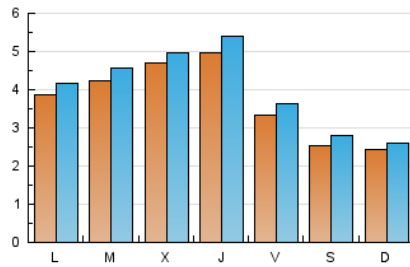

4. Gràfiques (Nacional i Internacional)

4.1 Per dia de la setmana (promig)

N. únics / Visites (x 100)