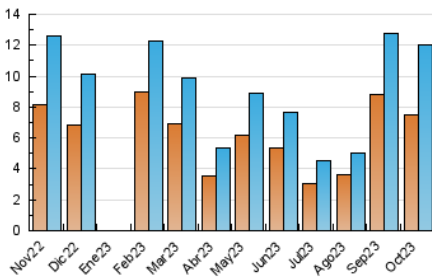

4.2 Per franja horària (promig)

Visites__ (x 1000)

Pàgines (x 1000)

4.3 Per mesos

N. únics / Visites (x 1000)