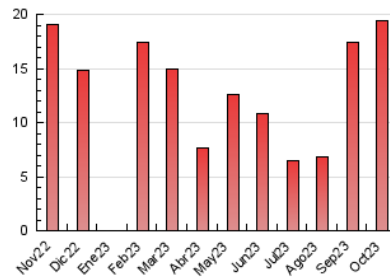

Pàgines (x 1000)