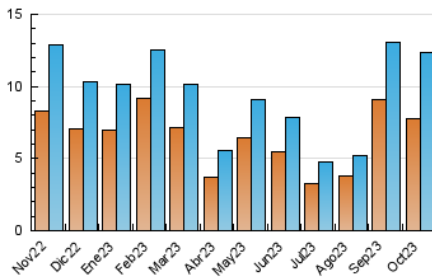

4.2 Per franja horària (promig)

Visites_ (x 1000)

Pàgines (x 1000)

4.3 Per mesos

N. únics / Visites (x 1000)