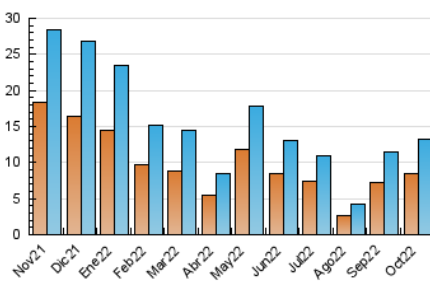

4.3 Per mesos

N. únics / Visites (x 1000)