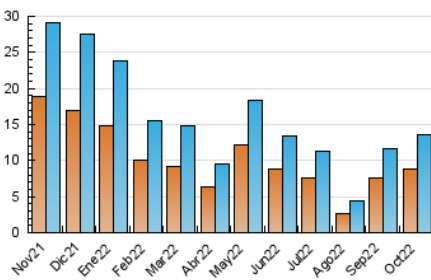

4.3 Per mesos

N. únics / Visites (x 1000)