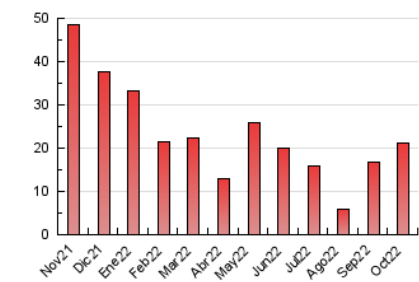

Pàgines (x 1000)