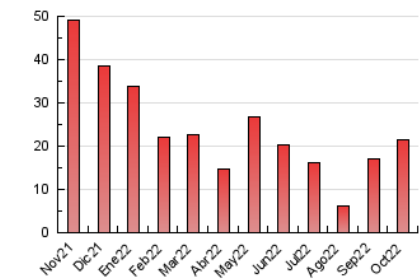

Pàgines (x 1000)