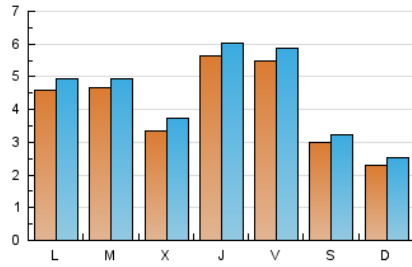

4. Gràfiques (Nacional i Internacional)

4.1 Per dia de la setmana (promig)

N. únics / Visites (x 100)