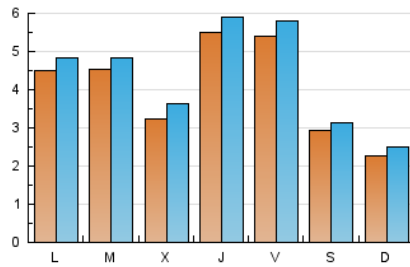

4. Gràfiques (Nacional)

4.1 Per dia de la setmana (promig)

N. únics / Visites (x 100)