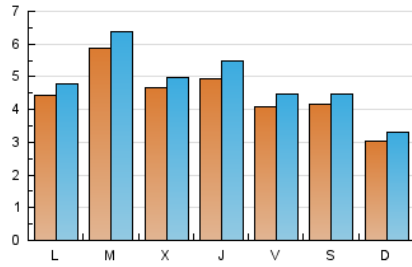

4. Gràfiques (Nacional i Internacional)

4.1 Per dia de la setmana (promig)

N. únics / Visites (x 100)