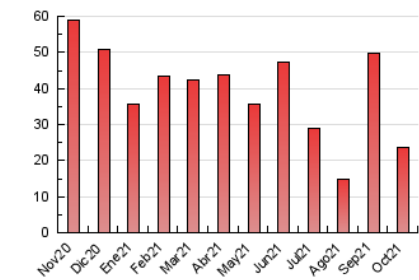

Pàgines (x 1000)