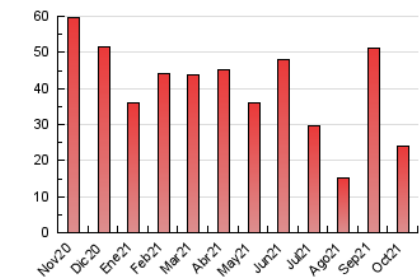

Pàgines (x 1000)