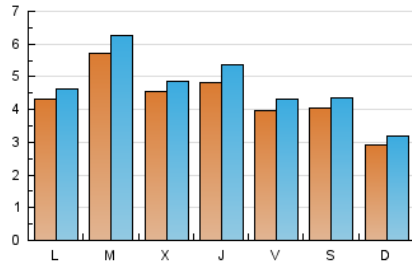

4. Gràfiques (Nacional)

4.1 Per dia de la setmana (promig)

N. únics / Visites (x 100)