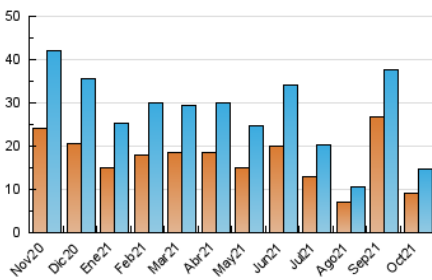

4.3 Per mesos

N. únics / Visites (x 1000)