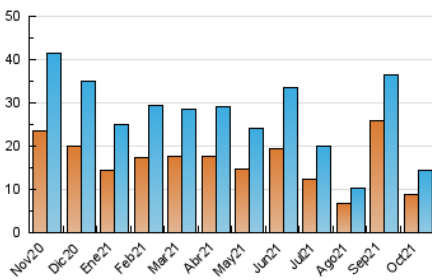

4.3 Per mesos

N. únics / Visites (x 1000)