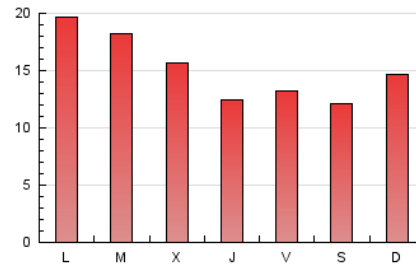

Pàgines (x 100)