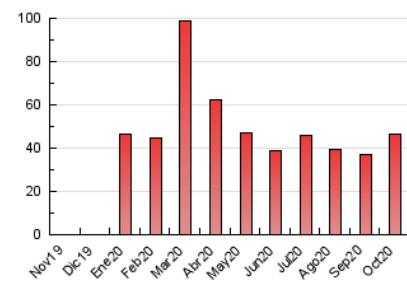

Pàgines (x 1000)