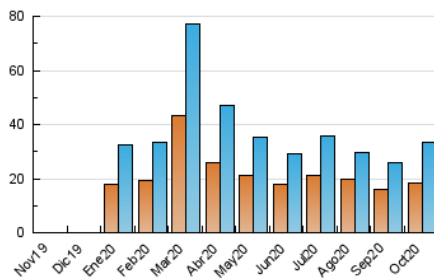

4.3 Per mesos

N. únics / Visites (x 1000)