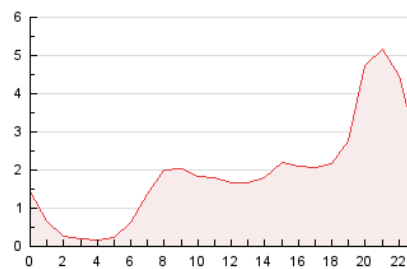

#### 3. Per dia del mes (Nacional)

Dia	N. únics	Visites	Pàgines	Dia	N. únics	Visites	Pàgines	Dia	N. únics	Visites	Pàgines
1	855	929	1.332	11	1.256	1.325	1.924	21	1.100	1.179	1.603
2	1.432	1.555	2.258	12	1.258	1.332	1.876	22	823	887	1.281
3	856	913	1.268	13	1.887	2.069	2.890	23	505	562	913
4	367	411	690	14	1.338	1.455	1.923	24	821	896	1.378
5	625	672	1.048	15	719	796	1.232	25	1.554	1.673	2.308
6	892	968	1.499	16	1.180	1.289	1.801	26	1.554	1.617	2.113
7	701	756	1.101	17	846	897	1.253	27	640	692	1.077
8	611	685	1.025	18	598	652	933	28	1.165	1.253	1.650
9	345	386	644	19	1.930	2.082	2.816	29	947	1.021	1.375
10	668	726	1.127	20	1.238	1.336	1.818	30	722	767	1.021
								31	727	788	1.030

4. Gràfiques (Nacional)

4.1 Per dia de la setmana (promig)

N. únics / Visites (x 100)

Pàgines (x 100)

4.2 Per franja horària (promig)

Visites (x 1000)

Pàgines (x 1000)

4.3 Per mesos