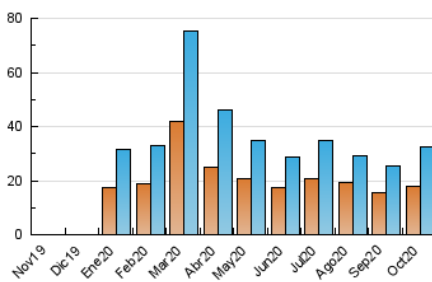

4.3 Per mesos

N. únics / Visites (x 1000)