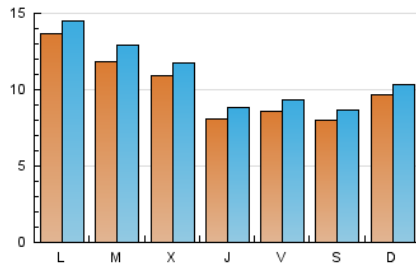

4. Gràfiques (Nacional i Internacional)

4.1 Per dia de la setmana (promig)

N. únics / Visites (x 100)