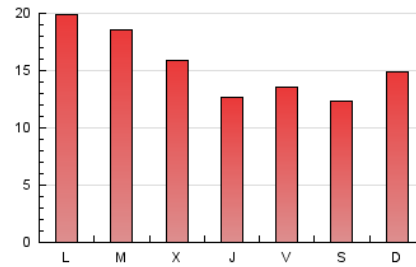

Pàgines (x 100)