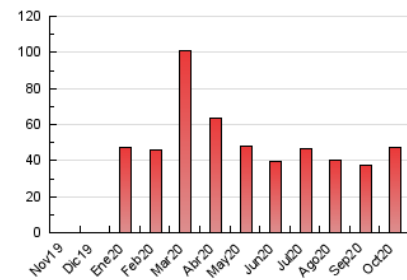

Pàgines (x 1000)