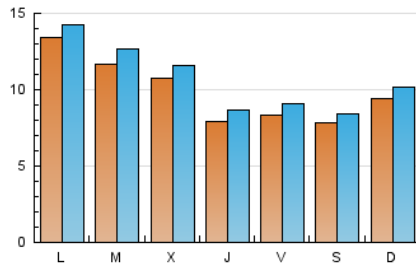

4. Gràfiques (Nacional)

4.1 Per dia de la setmana (promig)

N. únics / Visites (x 100)