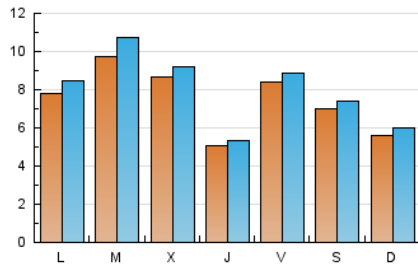

4. Gràfiques (Nacional i Internacional)

4.1 Per dia de la setmana (promig)

N. únics / Visites (x 100)