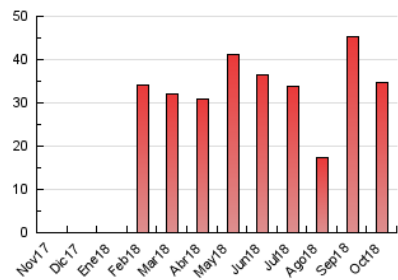

Pàgines (x 1000)