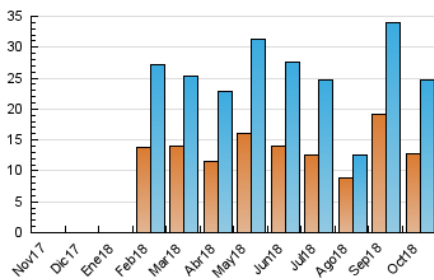

4.3 Per mesos

N. únics / Visites (x 1000)