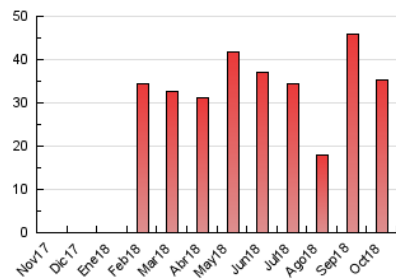

Pàgines (x 1000)