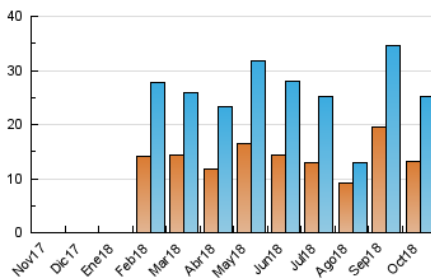

4.3 Per mesos

N. únics / Visites (x 1000)