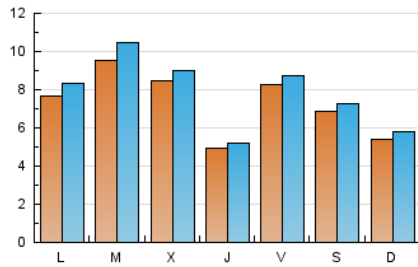

4. Gràfiques (Nacional)

4.1 Per dia de la setmana (promig)

N. únics / Visites (x 100)