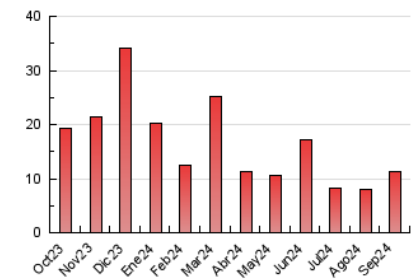

#### 3. Per dia del mes (Nacional)

Dia	N. únics	Visites	Pàgines	Dia	N. únics	Visites	Pàgines	Dia	N. únics	Visites	Pàgines
<b>1</b>	76	83	117	<b>11</b>	136	152	245	<b>21</b>	254	279	384
<b>2</b>	530	538	892	<b>12</b>	333	348	431	<b>22</b>	181	191	292
<b>3</b>	235	242	374	<b>13</b>	420	444	598	<b>23</b>	177	192	282
<b>4</b>	209	221	330	<b>14</b>	289	303	415	<b>24</b>	152	163	200
<b>5</b>	164	179	255	<b>15</b>	186	200	261	<b>25</b>	108	117	175
<b>6</b>	95	99	124	<b>16</b>	214	225	352	<b>26</b>	87	92	143
<b>7</b>	451	467	692	<b>17</b>	161	177	229	<b>27</b>	89	97	128
<b>8</b>	1.295	1.369	1.770	<b>18</b>	152	161	227	<b>28</b>	56	61	88
<b>9</b>	639	672	839	<b>19</b>	289	307	426	<b>29</b>	85	90	116
<b>10</b>	196	208	278	<b>20</b>	226	249	317	<b>30</b>	139	165	382

#### 4.1 Per dia de la setmana (promig)

N. únics / Visites (x 100)

Pàgines (x 100)

#### 4.2 Per franja horària (promig)

Visites\_ (x 1000)

Pàgines (x 1000)

#### 4.3 Per mesos

N. únics / Visites (x 1000)

Pàgines (x 1000)