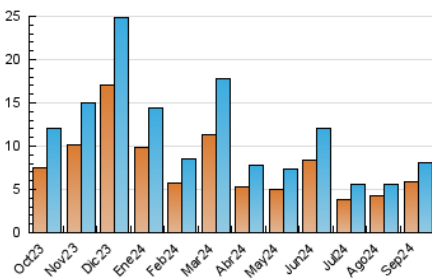

#### 4.1 Per dia de la setmana (promig)

N. únics / Visites (x 100)

Pàgines (x 100)

#### 4.2 Per franja horària (promig)

Visites\_ (x 1000)

Pàgines (x 1000)

#### 4.3 Per mesos

N. únics / Visites (x 1000)

Pàgines (x 1000)