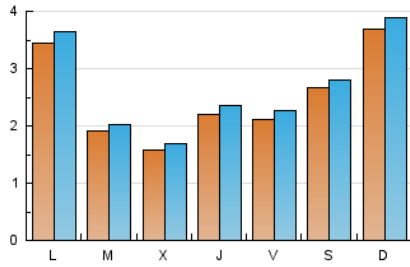

4. Gràfiques (Nacional i Internacional)

4.1 Per dia de la setmana (promig)

N. únics / Visites (x 100)