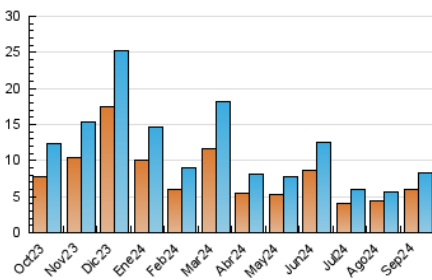

#### 4.1 Per dia de la setmana (promig)

N. únics / Visites (x 100)

Pàgines (x 100)

#### 4.2 Per franja horària (promig)

Visites\_ (x 1000)

Pàgines (x 1000)

#### 4.3 Per mesos

N. únics / Visites (x 1000)

Pàgines (x 1000)