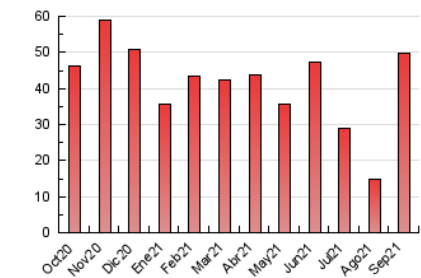

Pàgines (x 1000)