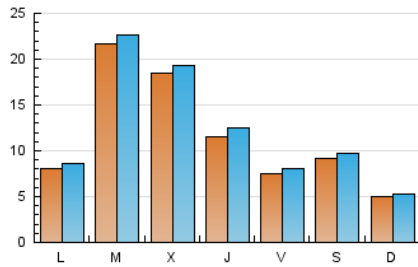

4. Gràfiques (Nacional i Internacional)

4.1 Per dia de la setmana (promig)

N. únics / Visites (x 100)