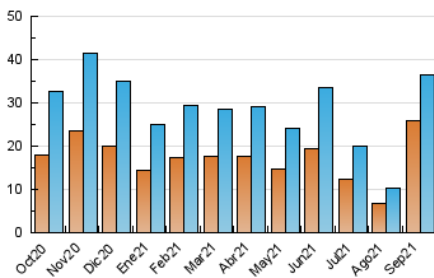

4.3 Per mesos

N. únics / Visites (x 1000)