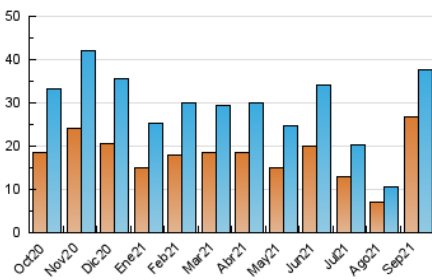

4.3 Per mesos

N. únics / Visites (x 1000)