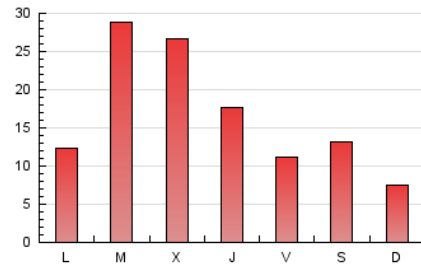

Pàgines (x 100)