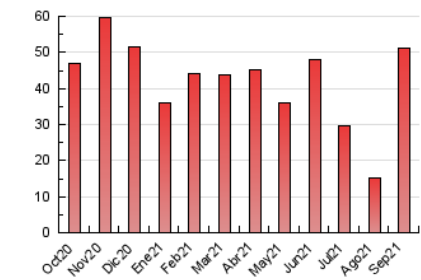

Pàgines (x 1000)