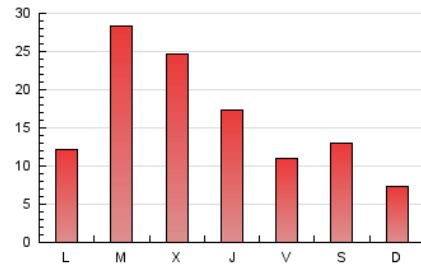

Pàgines (x 100)