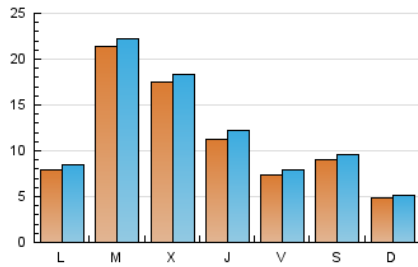

4. Gràfiques (Nacional)

4.1 Per dia de la setmana (promig)

N. únics / Visites (x 100)