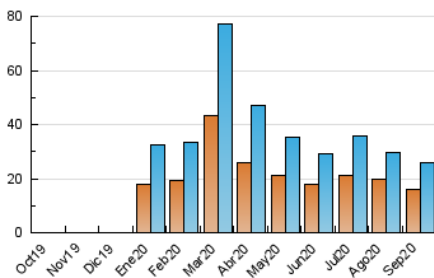

4.3 Per mesos

N. únics / Visites (x 1000)

Pàgines (x 1000)