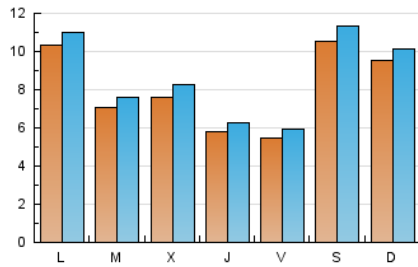

4. Gràfiques (Nacional i Internacional)

4.1 Per dia de la setmana (promig)

N. únics / Visites (x 100)