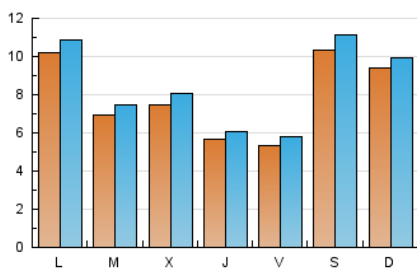

4. Gràfiques (Nacional)

4.1 Per dia de la setmana (promig)

N. únics / Visites (x 100)