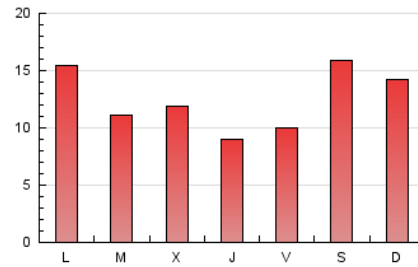

Pàgines (x 100)