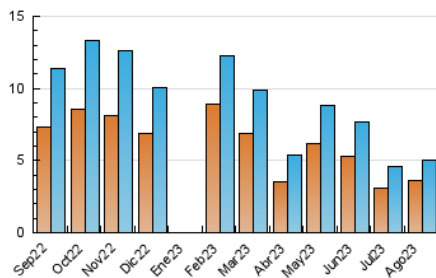

4.2 Per franja horària (promig)

Visites_ (x 1000)

Pàgines (x 1000)

4.3 Per mesos

N. únics / Visites (x 1000)