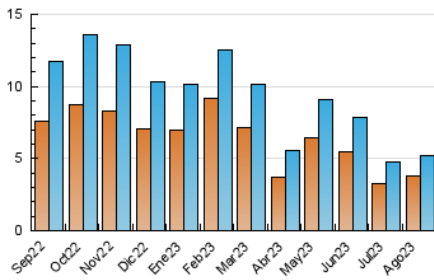

4.2 Per franja horària (promig)

Visites_ (x 1000)

Pàgines (x 1000)

4.3 Per mesos

N. únics / Visites (x 1000)