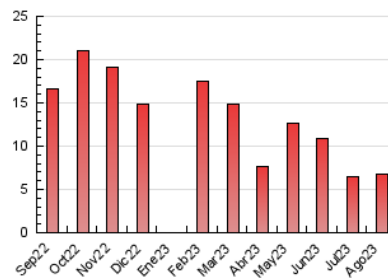

Pàgines (x 1000)