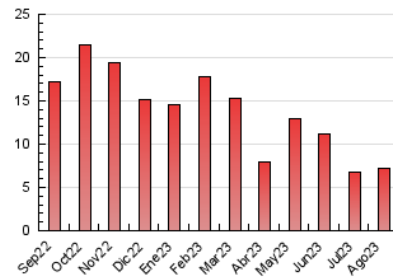

Pàgines (x 1000)