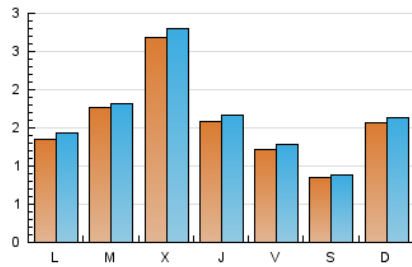

4. Gràfiques (Nacional i Internacional)

4.1 Per dia de la setmana (promig)

N. únics / Visites (x 100)