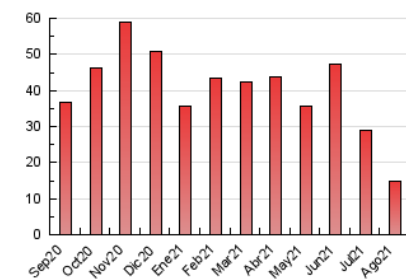

Pàgines (x 1000)