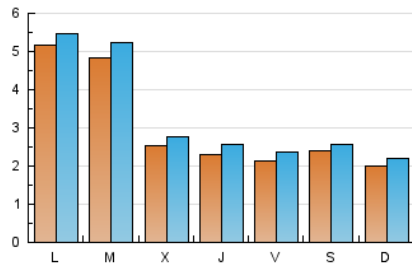

4. Gràfiques (Nacional i Internacional)

4.1 Per dia de la setmana (promig)

N. únics / Visites (x 100)