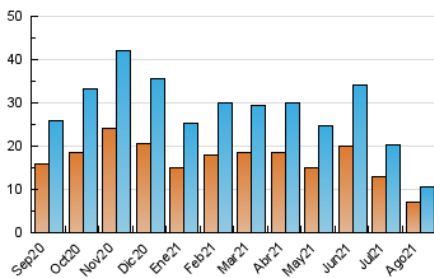

4.3 Per mesos

N. únics / Visites (x 1000)