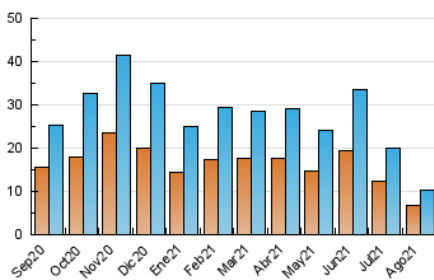

4.3 Per mesos

N. únics / Visites (x 1000)