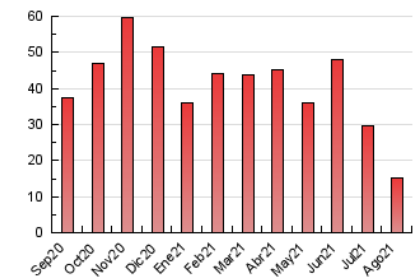

Pàgines (x 1000)