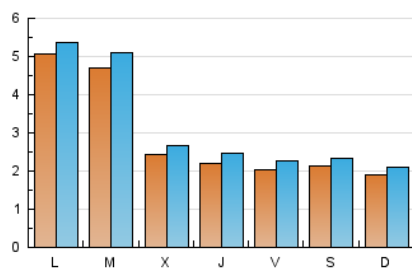

4. Gràfiques (Nacional)

4.1 Per dia de la setmana (promig)

N. únics / Visites (x 100)