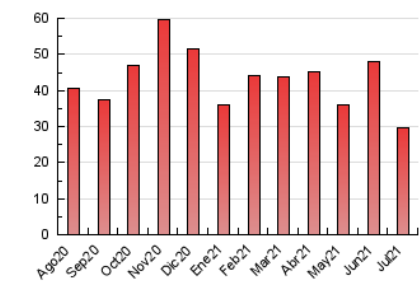

Pàgines (x 1000)