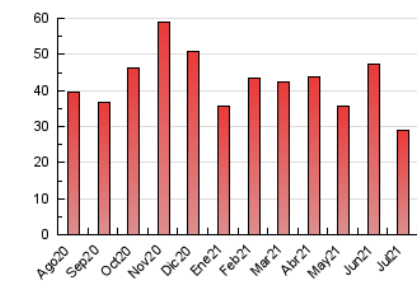

Pàgines (x 1000)