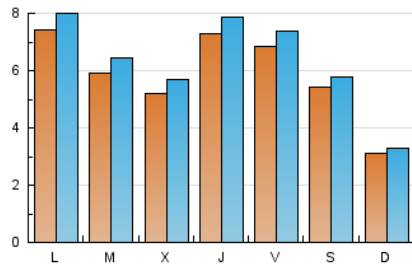

4. Gràfiques (Nacional)

4.1 Per dia de la setmana (promig)

N. únics / Visites (x 100)