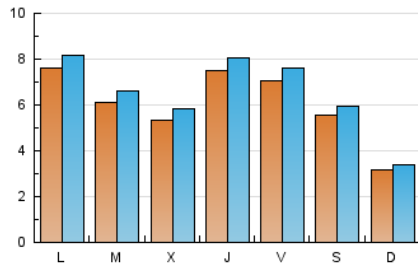

4. Gràfiques (Nacional i Internacional)

4.1 Per dia de la setmana (promig)

N. únics / Visites (x 100)