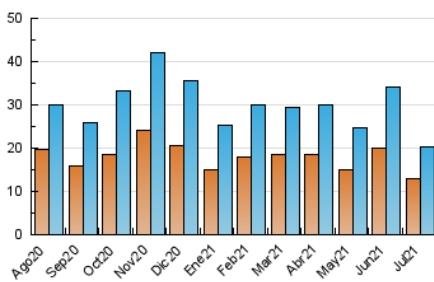

4.3 Per mesos

N. únics / Visites (x 1000)