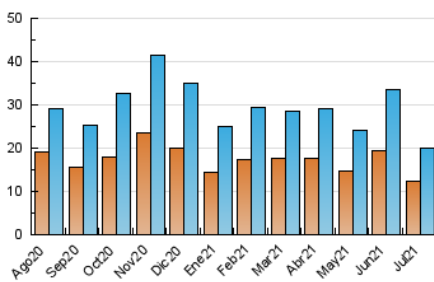

4.3 Per mesos

N. únics / Visites (x 1000)