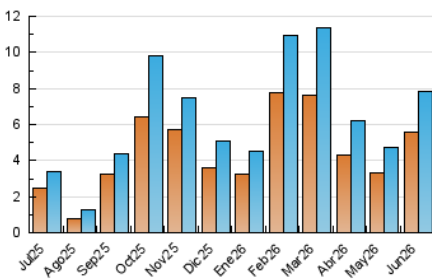

2. Seccions (Nacional)

	PÀGINES	%
HOME	2.239	21.91 %
RESTA	7.982	78.09 %

3. Per dia del mes (Nacional)

Dia	N. únics	Visites	Pàgines	Dia	N. únics	Visites	Pàgines	Dia	N. únics	Visites	Pàgines
1	227	241	302	11	162	170	222	21	344	356	439
2	163	175	221	12	163	179	260	22	477	507	687
3	96	98	127	13	81	87	122	23	473	503	646
4	84	92	118	14	74	80	102	24	193	202	254
5	78	87	131	15	103	112	148	25	161	178	241
6	248	261	377	16	332	345	485	26	100	106	143
7	118	127	187	17	805	848	1.105	27	78	85	125
8	302	308	380	18	885	932	1.174	28	76	87	126
9	263	275	310	19	542	579	700	29	70	77	108
10	184	204	269	20	483	531	645	30	49	53	67

4. Gràfiques (Nacional)

4.1 Per dia de la setmana (promig)

N. únics / Visites (x 100)

Pàgines (x 100)

4.2 Per franja horària (promig)

Visites_ (x 1000)

Pàgines (x 1000)

4.3 Per mesos

N. únics / Visites (x 1000)

Pàgines (x 1000)

5. Observacions

Este Medio Electrónico de Comunicación ha sido medido por la herramienta Google Analytics de Google (GA4).

6. Definicions bàsiques (Para més informació cal veure Normes Tècniques per al Control dels Mitjans Electrònics de Comunicació)