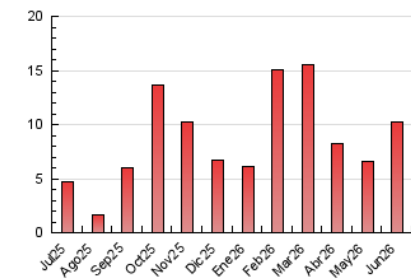

Pàgines (x 1000)