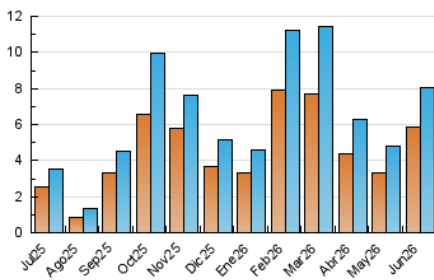

4.3 Per mesos

N. únics / Visites (x 1000)