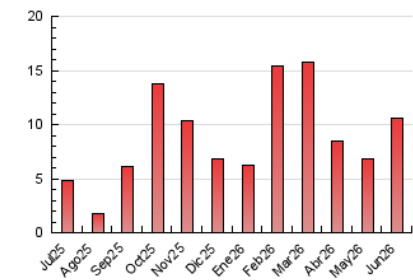

Pàgines (x 1000)