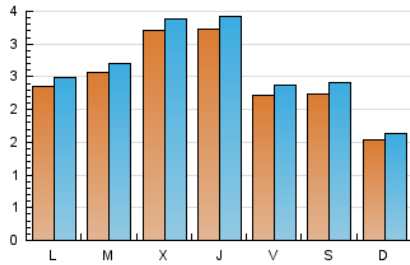

4. Gràfiques (Nacional)

4.1 Per dia de la setmana (promig)

N. únics / Visites (x 100)