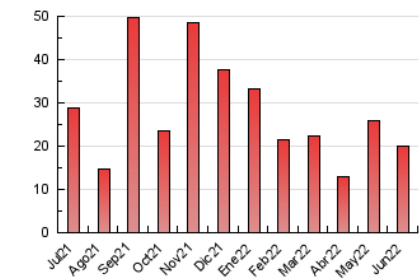

Pàgines (x 1000)