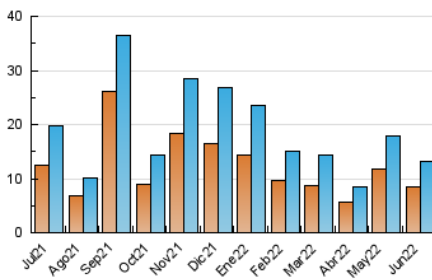

4.3 Per mesos

N. únics / Visites (x 1000)