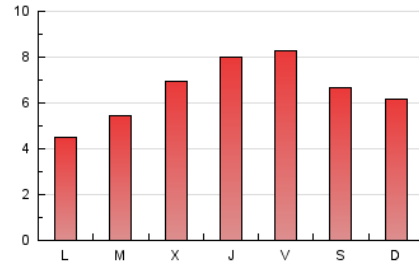

Pàgines (x 100)