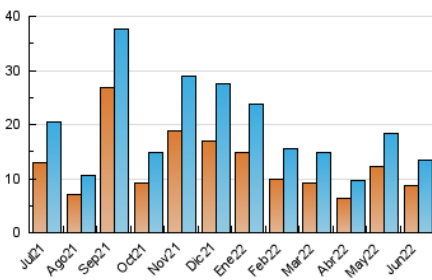

4.3 Per mesos

N. únics / Visites (x 1000)