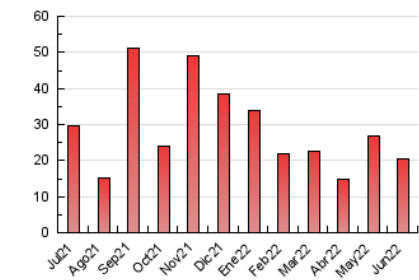

Pàgines (x 1000)