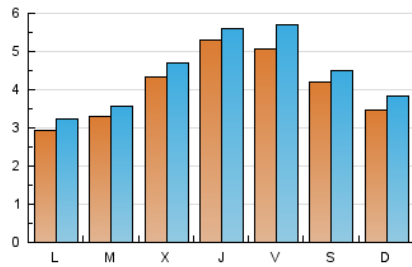

4. Gràfiques (Nacional i Internacional)

4.1 Per dia de la setmana (promig)

N. únics / Visites (x 100)