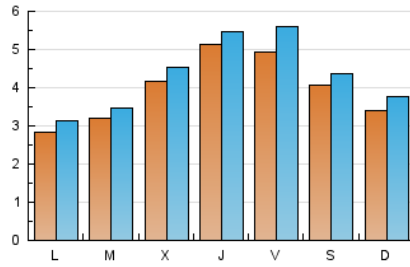

4. Gràfiques (Nacional)

4.1 Per dia de la setmana (promig)

N. únics / Visites (x 100)