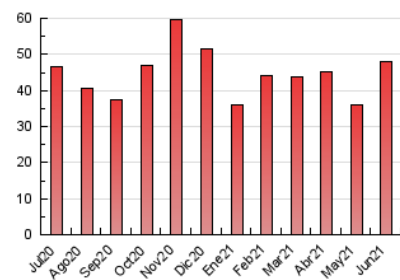

Pàgines (x 1000)