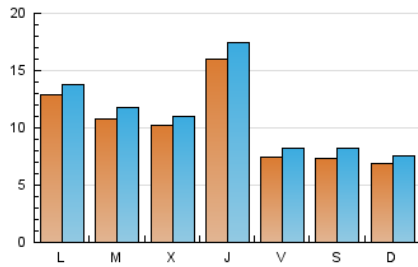

4. Gràfiques (Nacional)

4.1 Per dia de la setmana (promig)

N. únics / Visites (x 100)