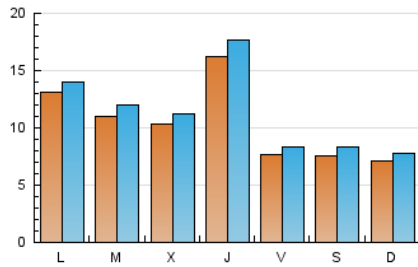

4. Gràfiques (Nacional i Internacional)

4.1 Per dia de la setmana (promig)

N. únics / Visites (x 100)