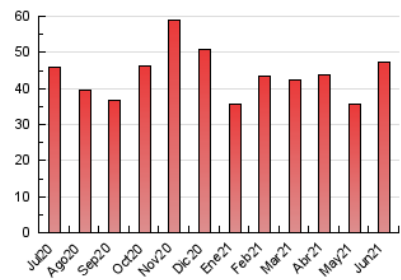

Pàgines (x 1000)