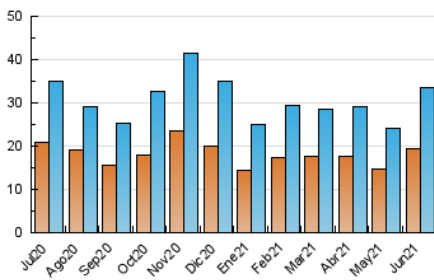

4.3 Per mesos

N. únics / Visites (x 1000)