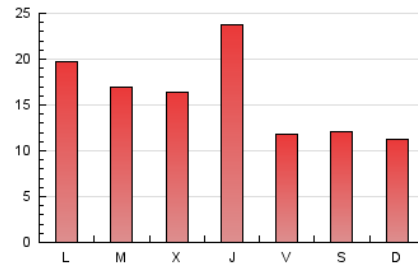

Pàgines (x 100)