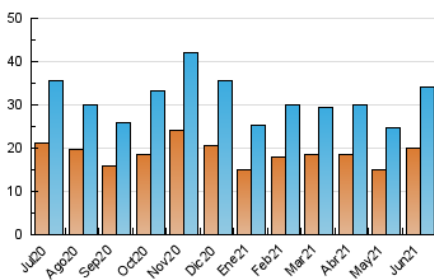

4.3 Per mesos

N. únics / Visites (x 1000)