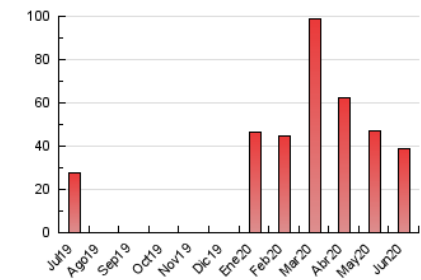

Pàgines (x 1000)