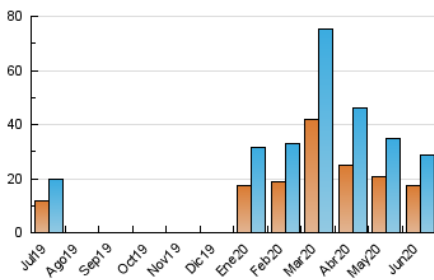

4.3 Per mesos

N. únics / Visites (x 1000)