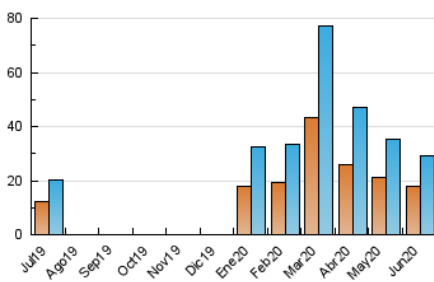

4.3 Per mesos

N. únics / Visites (x 1000)