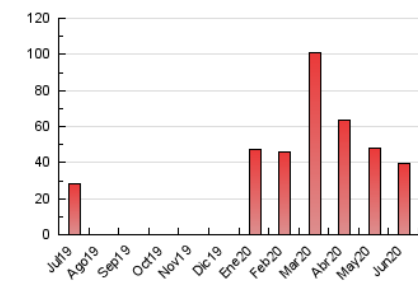

Pàgines (x 1000)