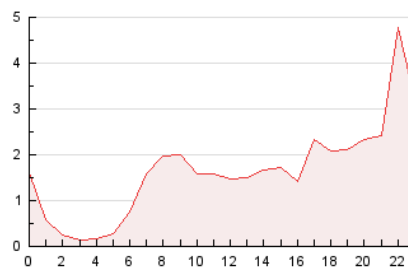

2. Seccions (Nacional i Internacional)

	PÀGINES	%
HOME	2.980	7.53 %
RESTA	36.579	92.47 %

3. Per dia del mes (Nacional i Internacional)

Dia	N. únics	Visites	Pàgines	Dia	N. únics	Visites	Pàgines	Dia	N. únics	Visites	Pàgines
1	529	593	826	11	1.806	1.884	2.403	21	357	388	485
2	298	333	467	12	1.660	1.767	2.435	22	188	204	285
3	189	217	292	13	1.877	2.017	2.645	23	542	572	800
4	178	192	311	14	1.103	1.180	1.575	24	210	233	375
5	341	366	500	15	955	1.016	1.571	25	318	346	502
6	245	265	346	16	2.479	2.539	3.358	26	549	576	764
7	148	164	246	17	4.029	4.428	5.643	27	347	375	511
8	116	129	171	18	1.046	1.113	1.435	28	233	253	371
9	3.372	3.449	3.933	19	1.226	1.360	1.809	29	201	208	295
10	2.420	2.512	2.999	20	1.175	1.228	1.489	30	545	564	717

4. Gràfiques (Nacional i Internacional)

4.1 Per dia de la setmana (promig)

N. únics / Visites (x 100)

Pàgines (x 100)

4.2 Per franja horària (promig)

Visites (x 1000)

Pàgines (x 1000)

4.3 Per mesos