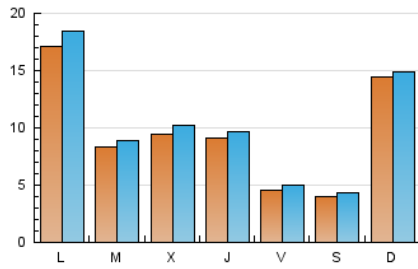

4. Gràfiques (Nacional i Internacional)

4.1 Per dia de la setmana (promig)

N. únics / Visites (x 100)