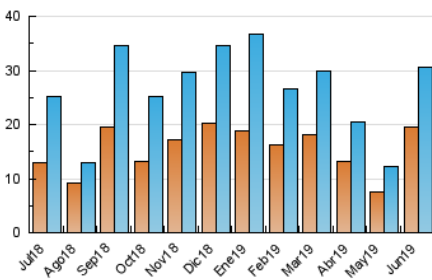

4.3 Per mesos

N. únics / Visites (x 1000)