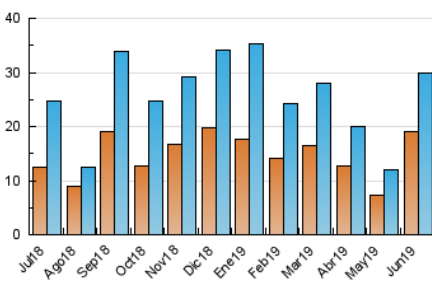

4.3 Per mesos

N. únics / Visites (x 1000)