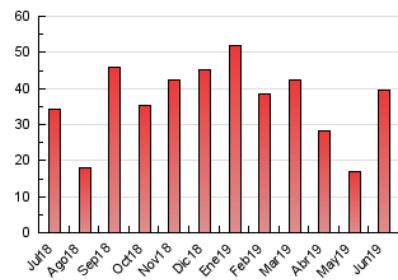

Pàgines (x 1000)