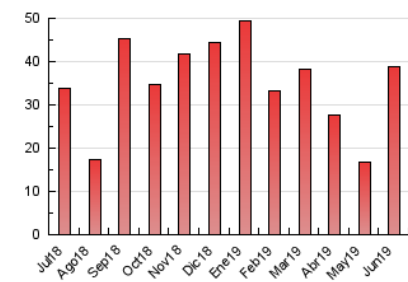

Pàgines (x 1000)