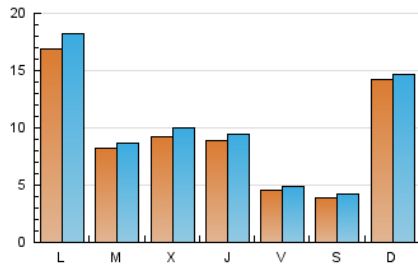

4. Gràfiques (Nacional)

4.1 Per dia de la setmana (promig)

N. únics / Visites (x 100)